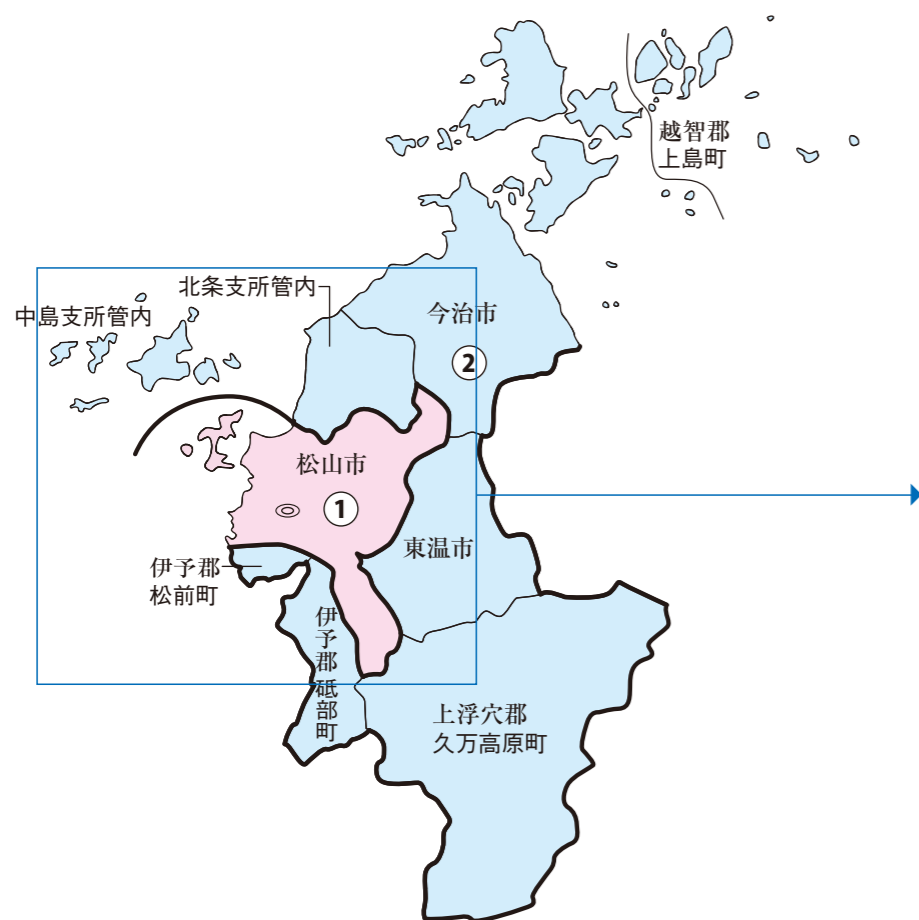

愛媛県

松山市

衆議院議員選挙の小選挙区が改定されました。
次の衆議院議員総選挙からは、新しい選挙区で選挙が行われます。

[改定前]

[改定後]

◎:市役所
丸数字は選挙区番号

◎:市役所
丸数字は選挙区番号

お問い合わせは

- 総務省選挙部
- 都道府県選挙管理委員会
- 市区町村選挙管理委員会

松山市

第1区の区域

本庁管内
桑原支所管内
道後支所管内
味生支所管内
生石支所管内
垣生支所管内
三津浜支所管内
久枝支所管内
潮見支所管内
和気支所管内
堀江支所管内

余土支所管内
興居島支所管内
久米支所管内
湯山支所管内
伊台支所管内
五明支所管内
小野支所管内
浮穴支所管内(北井門二丁目に属する区域に限る。)
石井支所管内

第2区の区域

浮穴支所管内(北井門二丁目に属する区域を除く。)
久谷支所管内
北条支所管内

中島支所管内