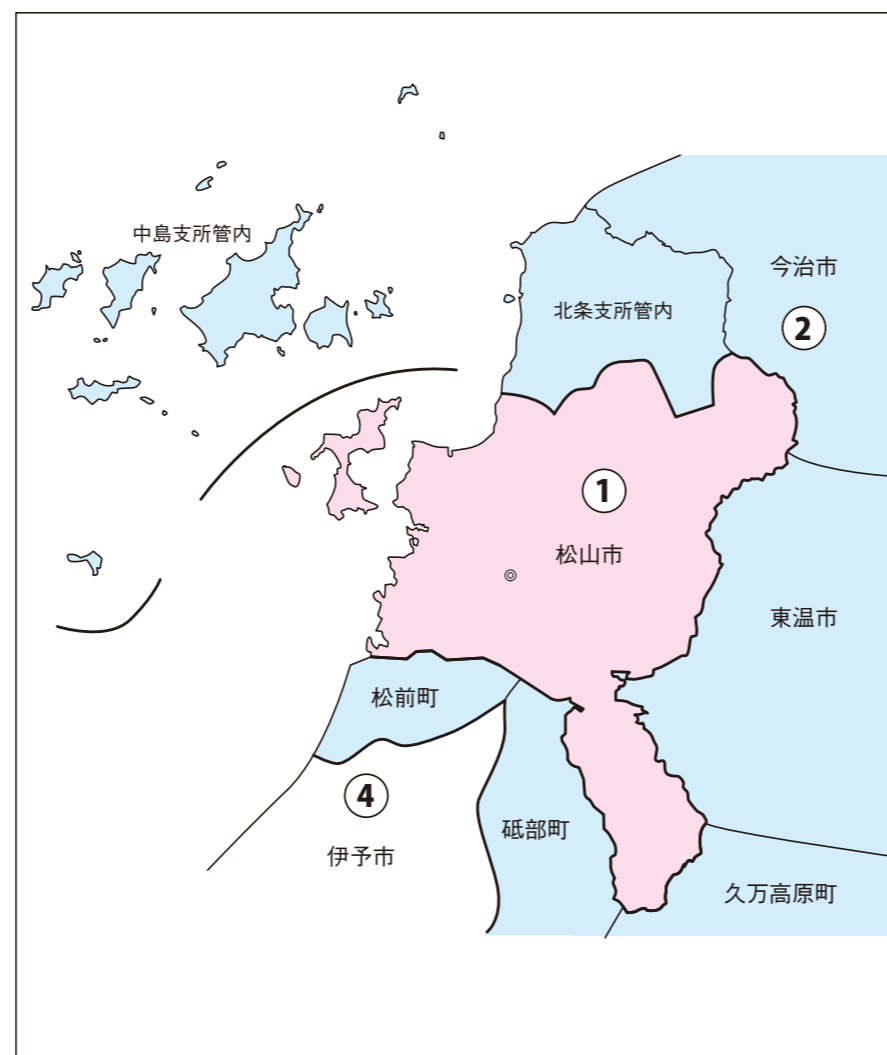

愛媛県

松山市

衆議院議員選挙の小選挙区が改定されました。
次の衆議院議員総選挙からは、新しい選挙区で選挙が行われます。

[改定前]

[改定後]

◎:市役所
丸数字は選挙区番号

◎:市役所
丸数字は選挙区番号

お問い合わせは

- 総務省選挙部
- 都道府県選挙管理委員会
- 市区町村選挙管理委員会

松山市

第1区の区域

本庁管内
桑原支所管内
道後支所管内
味生支所管内
生石支所管内
垣生支所管内
三津浜支所管内
久枝支所管内
潮見支所管内
和気支所管内
堀江支所管内

余土支所管内
興居島支所管内
久米支所管内
湯山支所管内
伊台支所管内
五明支所管内
小野支所管内
浮穴支所管内(北井門二丁目に属する区域に限る。)
石井支所管内

第2区の区域

浮穴支所管内(北井門二丁目に属する区域を除く。)
久谷支所管内
北条支所管内

中島支所管内