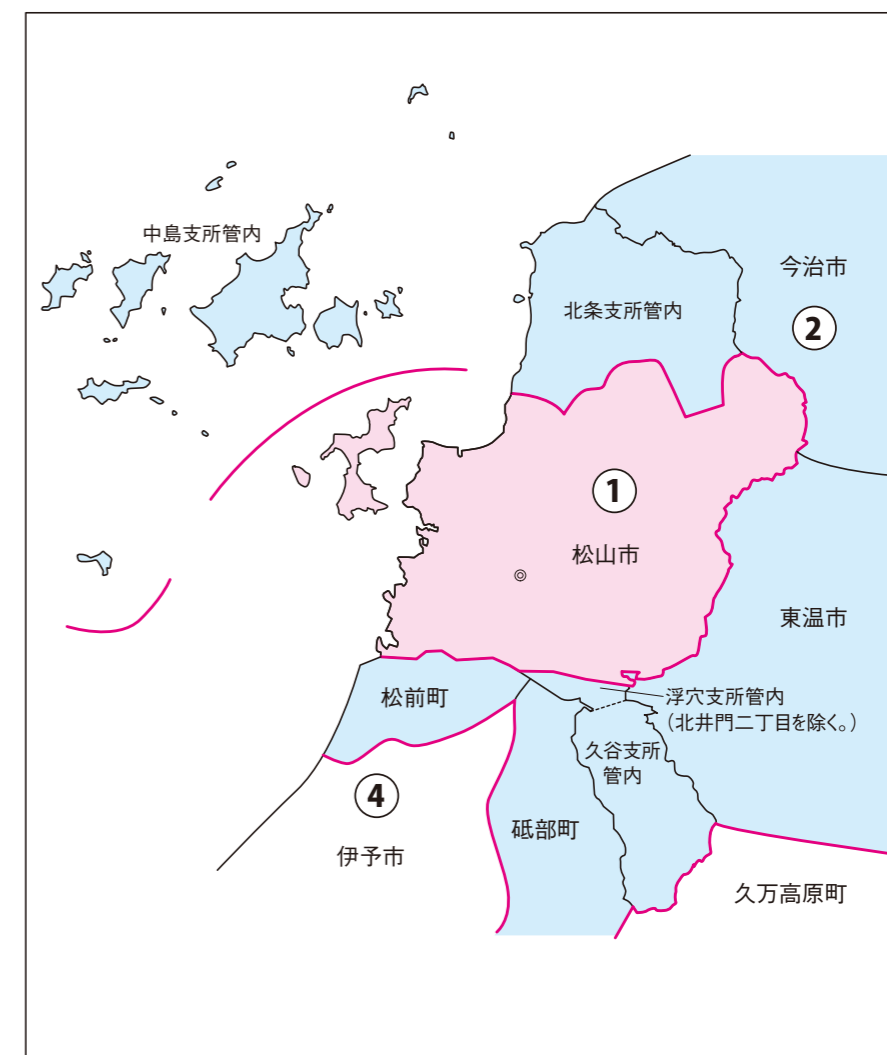

愛媛県

松山市

衆議院議員選挙の小選挙区が改定されました。
次の衆議院議員総選挙からは、新しい選挙区で選挙が行われます。

[改定前]

[改定後]

◎:市役所
丸数字は選挙区番号

◎:市役所
丸数字は選挙区番号

お問い合わせは

- 総務省選挙部
- 都道府県選挙管理委員会
- 市区町村選挙管理委員会

松山市

第1区の区域

本庁管内
桑原支所管内
道後支所管内
味生支所管内
生石支所管内
垣生支所管内
三津浜支所管内
久枝支所管内
潮見支所管内
和気支所管内
堀江支所管内

余土支所管内
興居島支所管内
久米支所管内
湯山支所管内
伊台支所管内
五明支所管内
小野支所管内
浮穴支所管内(北井門二丁目に属する区域に限る。)
石井支所管内

第2区の区域

浮穴支所管内(北井門二丁目に属する区域を除く。)
久谷支所管内
北条支所管内

中島支所管内