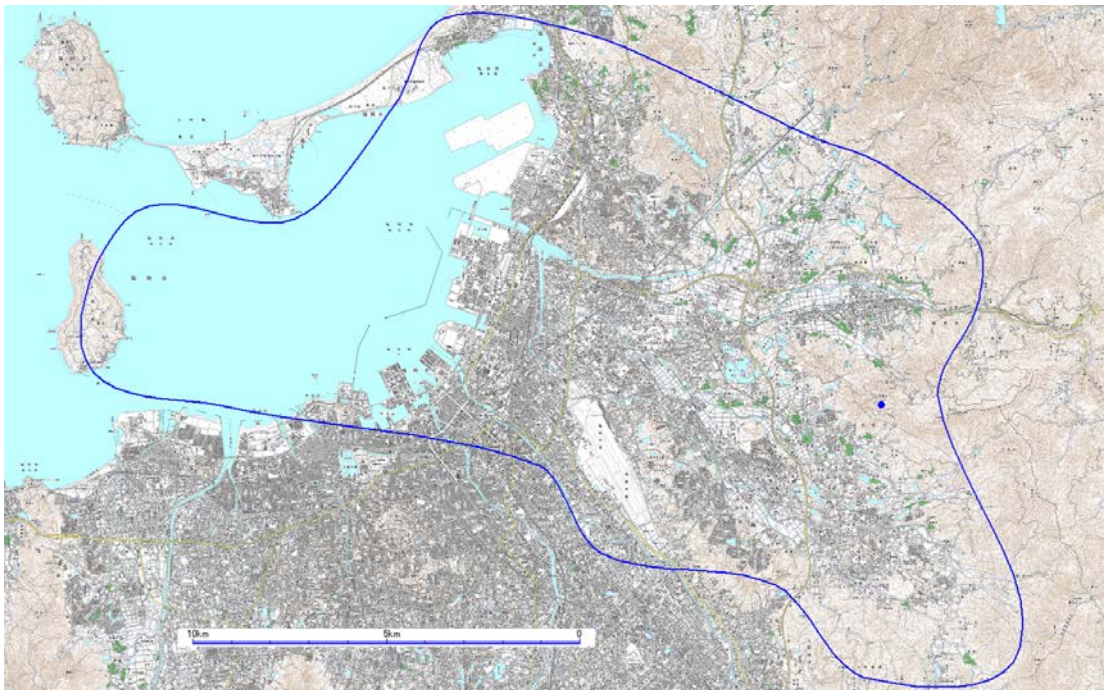

(別添3)

デジタル混信の発生地域に対する対策計画

都道府県名	管理番号・
福岡県	4052052

自治体コード	住 所
40344	福岡県糟屋郡須恵町

地上デジタル放送の受信状況							
	NHK総合	NHK教育	RKB毎日放送	九州朝日放送	テレビ西日本	福岡放送	TVQ九州放送
受信局所名	須恵	須恵	須恵	須恵	須恵	須恵	須恵
地上デジタル放送の受信状況	×混信(韓国波)	○	○	○	○	○	○

受信状況の内訳

○ :良好に受信可能

×混信 :混信により受信困難

対策計画							
	NHK総合	NHK教育	RKB毎日放送	九州朝日放送	テレビ西日本	福岡放送	TVQ九州放送
対策手法	送信電力増	送信電力増	送信電力増	送信電力増	送信電力増	送信電力増	送信電力増
対象世帯数	251,152	251,152	251,152	251,152	251,152	251,152	251,152
対策年度	2017年度 及び2018年度	2017年度 及び2018年度	2017年度 及び2018年度	2017年度 及び2018年度	2017年度 及び2018年度	2017年度 及び2018年度	2017年度 及び2018年度
対策済み世帯数	0	0	0	0	0	0	0
未対策世帯数	251,152	251,152	251,152	251,152	251,152	251,152	251,152

範囲図

「この地図は、国土地理院長の承認を得て、同院発行の数値地図25000(地図画像)を複製したものである。(承認番号平29情複第23号)」

枠内:対象範囲

備考
地区内の福岡局受信世帯のうち混信を受けている世帯に対しては、送信電力増を対策手法とする。