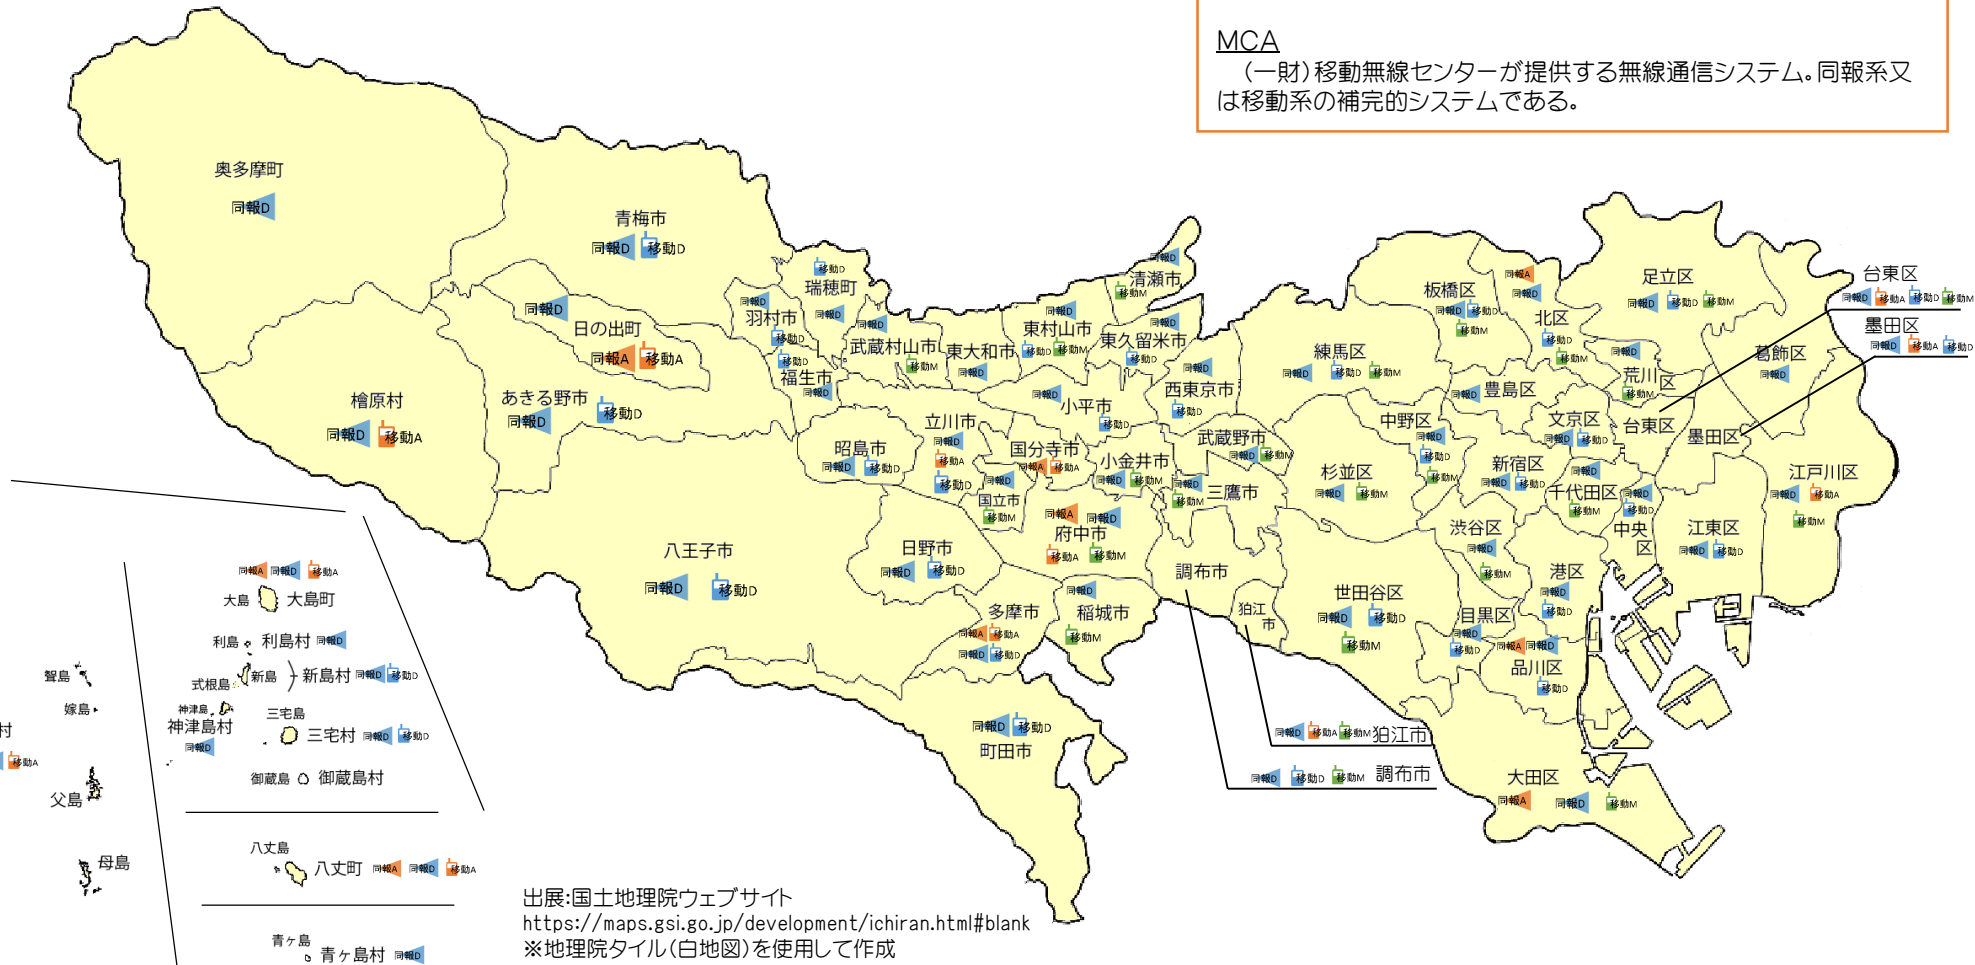

令和6年3月31日現在

凡例

- 整備済
- 同報A 同報系(アナログ方式) 移動A 移動系(アナログ方式)
- 同報D 同報系(デジタル方式) 移動D 移動系(デジタル方式)
- 同報M 同報系(MCA) 移動M 移動系(MCA)

用語

同報系

市町村庁舎(災害対策本部)から、屋外拡声器や戸別受信機を介して防災情報を一斉通報するシステム。 Ex.防災行政無線等

移動系

市町村庁舎(災害対策本部)の基地局と移動局(車載型・可搬型)間の相互連絡を行うシステム。

MCA

(一財)移動無線センターが提供する無線通信システム。同報系又は移動系の補完的システムである。

出展:国土地理院ウェブサイト
<https://maps.gsi.go.jp/development/ichiran.html#blank>
 ※地理院タイル(白地図)を使用して作成