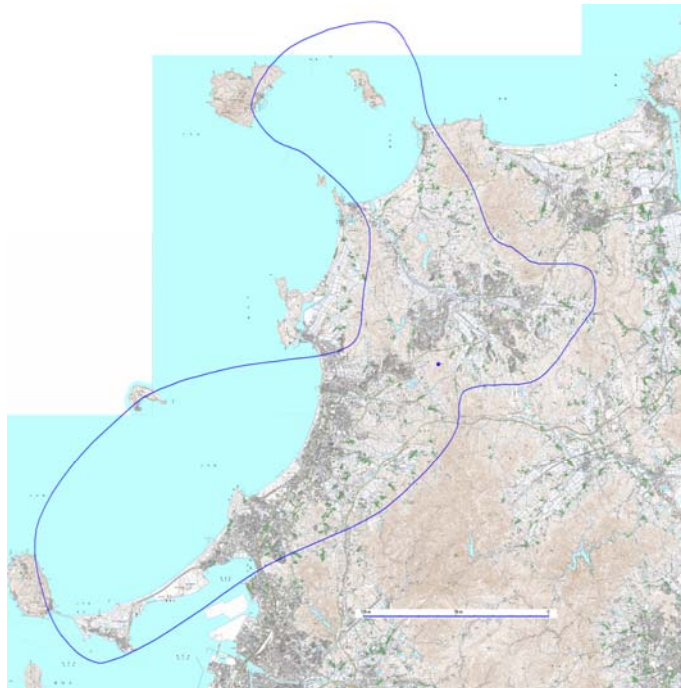

## デジタル混信の発生地域に対する対策計画

都道府県名	管理番号
福岡県	4052050
自治体コード	住所
40220	福岡県宗像市

地上デジタル放送の受信状況							
	NHK総合	NHK教育	RKB毎日放送	九州朝日放送	テレビ西日本	福岡放送	TVQ九州放送
受信局所名	宗像	宗像	宗像	宗像	宗像	宗像	宗像
地上デジタル放送の受信状況	×混信(韓国波)	○	○	○	○	○	○

受信状況の内訳

- :良好に受信可能
- ×混信 :混信により受信困難

対策計画							
	NHK総合	NHK教育	RKB毎日放送	九州朝日放送	テレビ西日本	福岡放送	TVQ九州放送
対策手法	チャンネルリバック対策						
対象世帯数	109,553						
対策年度	2017年度及び2018年度						
対策済み世帯数	0						
未対策世帯数	109,553						

範囲図

「この地図は、国土地理院長の承認を得て、同院発行の数値地図25000(地図画像)を複製したものである。(承認番号平29情複第23号)」