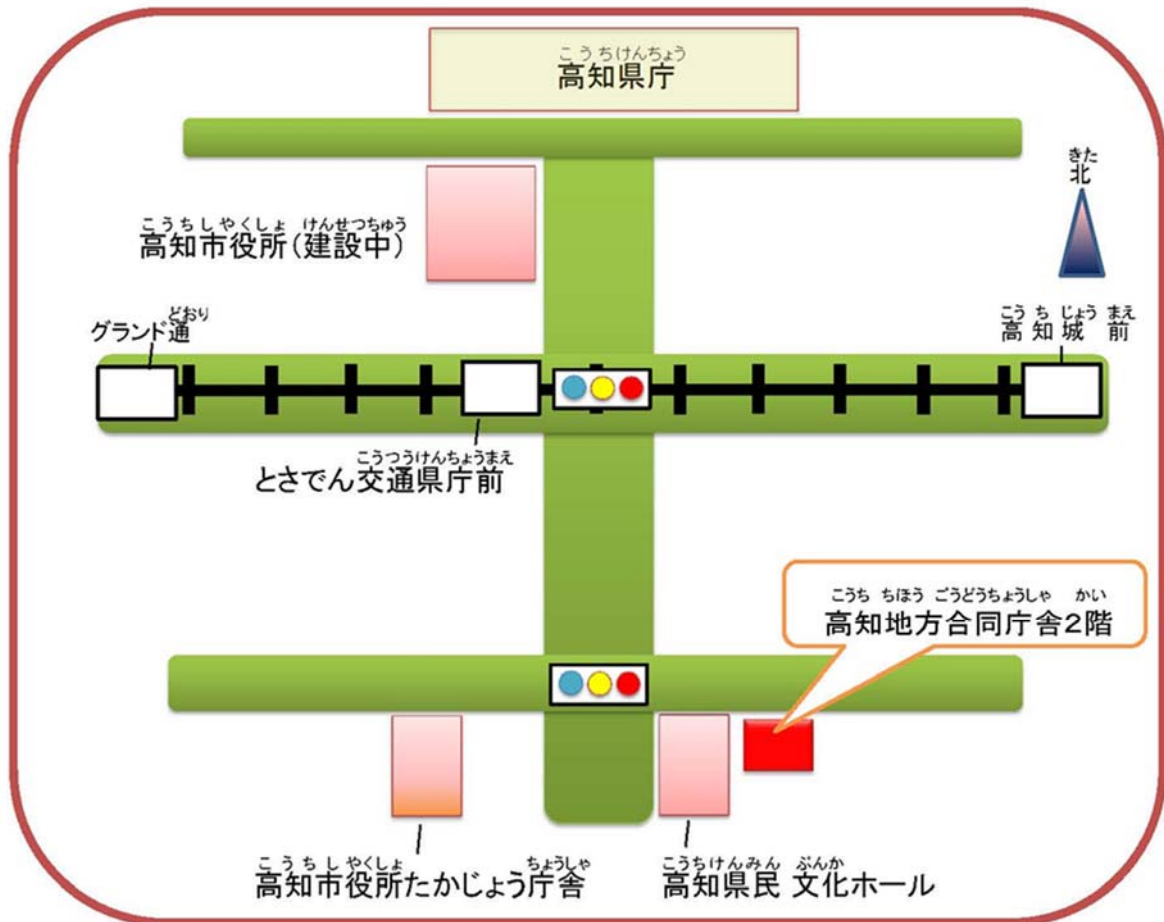

そうむしょう こうち ぎょうせい かんしぎょうせいそうだん
総務省 高知 行政 監視 行政 相談センターの あるところ

ゆうびん ばんごう
郵便 番号 780-0870

こうちしほんまち こうちちほうごうどう ちょうしゃ かい
高知市本町4-3-41 高知地方合同庁舎 2階

でんわばんごう
電話番号 088-824-4100

ばんごう
ファックス 番号 088-824-4194

ちず
まわりの 地図

いかた
【行き方】

- 1 とさでん交通 県庁前 でんてい お
とさでん交通 県庁前 電停でお
- 2 みなみ ふん ある
南に1分ほど歩きます。
- 3 さいしよ しんごう ひがし わた
最初の信号を東に渡ります。
- 4 さら しんごう みなみ わた こうちけんみんぶんか
更に信号を南に渡ると高知県民文化ホールがあります。
- 5 こうちけんみんぶんか ひがしとな
高知県民文化ホールの東隣りにあります。