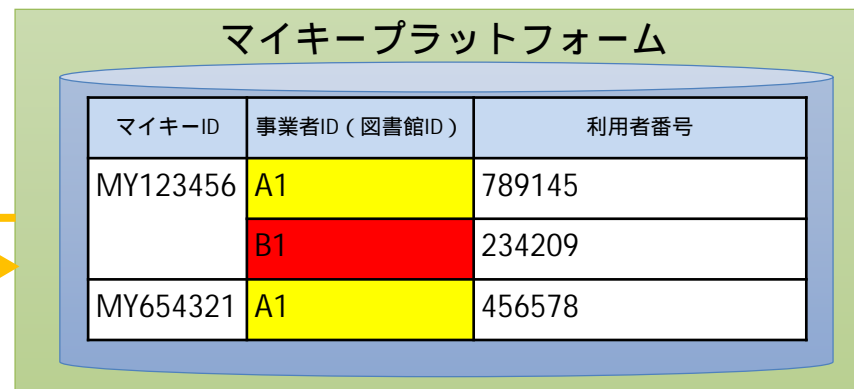

観光案内
所など

ポイント券発行

窓口端末 + プリンタ

< ポイント券イメージ >

発行日：2017/12/15

A市ポイント ポイント券

【利用ポイント】
1,000 ポイント

【有効期間】
2017年12月15日～2017年12月17日

商店街の各店舗でご利用頂けます。

QRコード

発券番号：1234567890123

< 発行認印 >
印

< 利用店舗印 >
印

利用ポイントは、ポイント残高の範囲内で
ポイント数を指定可能

マイキープラットフォーム等の活用検討例：群馬県前橋市

ワンカード化の実現（複数図書館利用の例）

マイキーIDと利用者番号をマイキープラットフォームに登録することで、マイナンバーカード一枚で様々なサービスを受けることが可能となる。

A市中央図書館

< 通常の図書館の場合 >

注：A1：A市中央図書館、B1：B市中央図書館

B市中央図書館

< 自動貸出機の場合 >

機能強化等により全国展開

4.3億