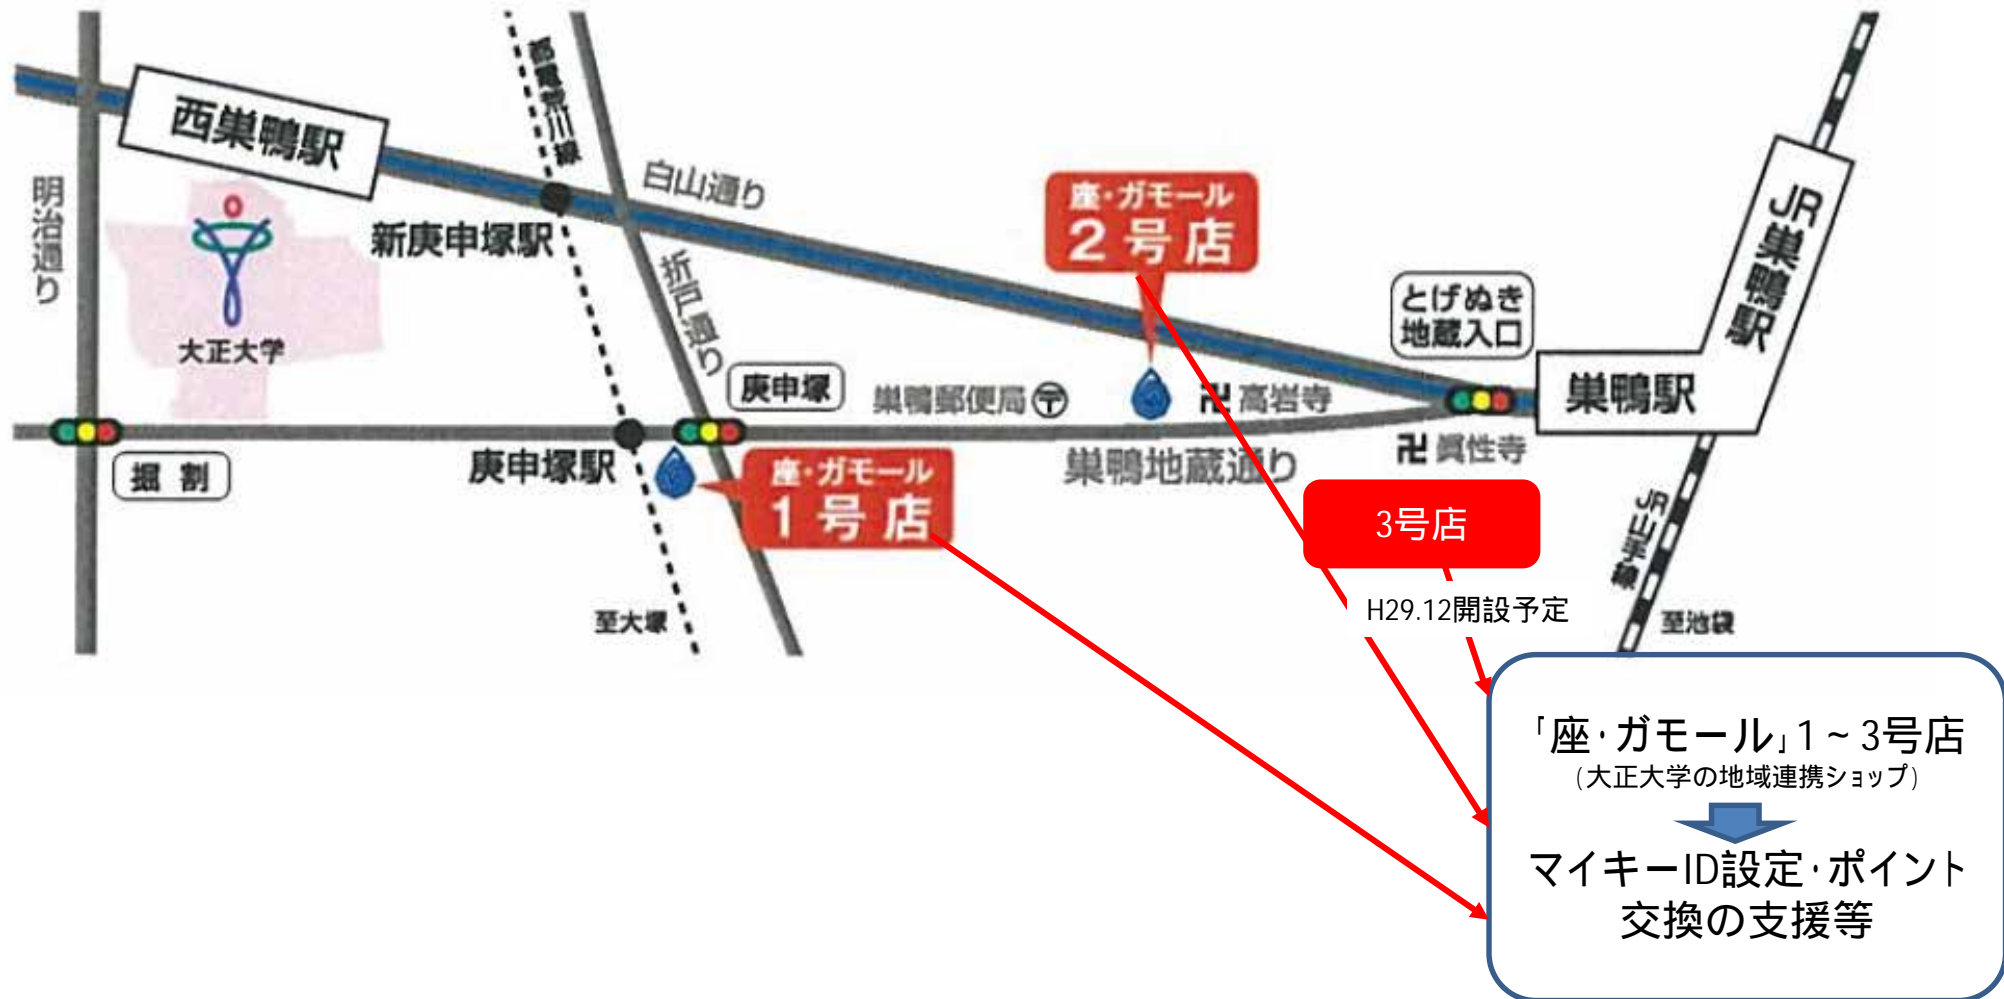

「マイナンバーカードを持って街に出よう」プロジェクトの例

○豊島区の例