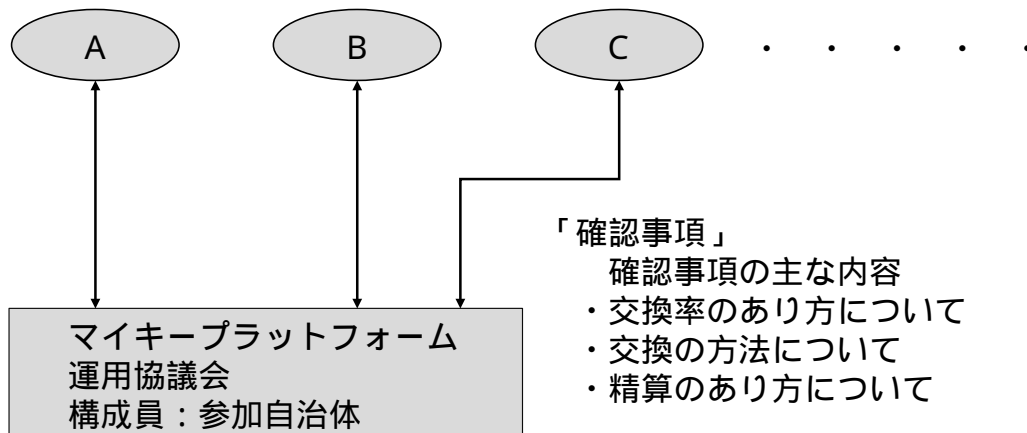

地域経済応援ポイントの移行に関する民間事業者との 確認事項のフレームについて (マイキープラットフォーム運用協議会の主な機能)

1 地域経済応援ポイント協力企業から自治体へポイント交換する場合の考え方について

< Aが甲会社のポイントやマイレージを乙の自治体ポイント1,000ポイント(1,000円相当)に交換指示したと想定した場合 >

甲会社は乙の自治体ポイント1,000ポイントを乙から購入し、Aに景品として提供するとともに、乙に精算金(代金)として1,000円を支払うものとする。

(注1) 自分のポイントやマイレージを自治体ポイントに交換しようとする消費者(利用者)をAとする。

(注2) Aがポイントやマイレージを保有しているクレジットカード会社等を甲会社とする(甲は応援ポイント会社)。

(注3) ポイントやマイレージの交換先の自治体ポイントを自治体ポイント管理クラウドに設定している自治体を乙とする。

2 地域経済応援ポイント協力企業と各参加自治体とのルール設定について

1のようなポイントやマイレージの交換ルールについては、地域経済応援ポイント協力企業各社とマイキープラットフォーム運用協議会(仮称、以下「協議会」という)との間で合意し、確認書を取り交わしておくことにする。各参加自治体は協議会に加入することにより、確認書のルールに基づき、地域経済応援ポイント協力企業各社のポイントやマイレージを各自治体ポイントに交換することができるものであること。

地域経済応援ポイント協力企業各社