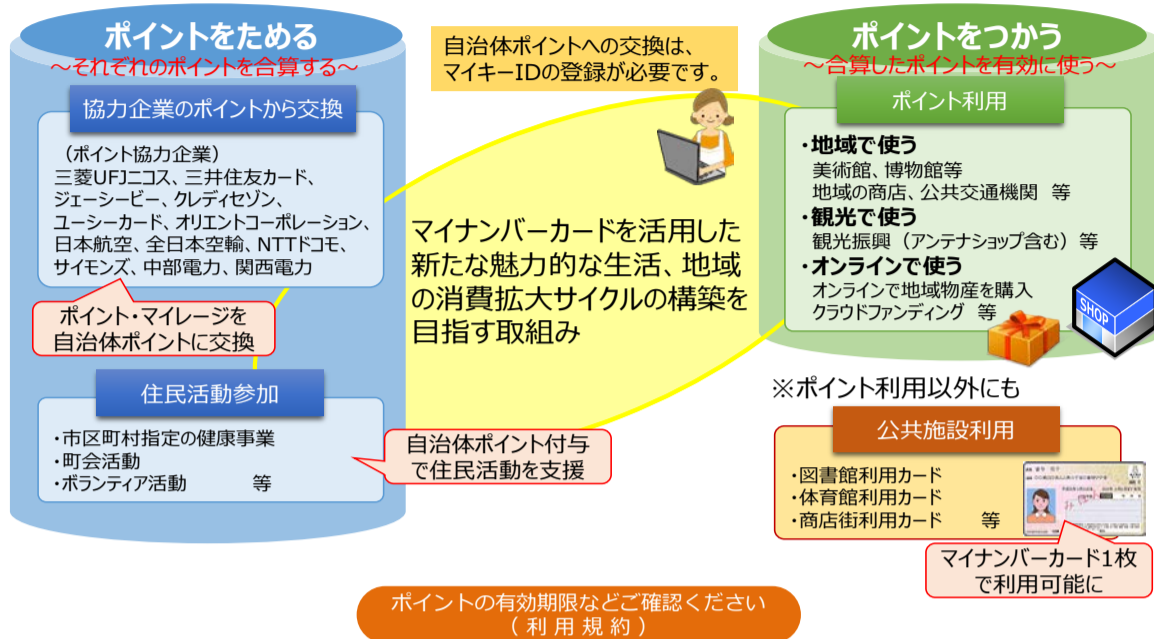

マイキー I D および利用者マイページログイン用パスワード等の登録等が完了する。

一覧に戻る

自治体ポイントナビ

文字サイズ 大 中 小

自治体ポイントとは

自治体ポイントは、「1自治体ポイント=1円分」として、地域の商店街での商品購入、公共施設の利用料、およびオンラインでの物産の購入等に利用できるポイントです。

マイナンバーカード1枚で豊かなくらしそのためには

- 1** マイナンバーカードをお持ちですか？
自治体ポイントの利用にはマイナンバーカードが必要です。カードをお持ちでない方はカードを発行してください。
[マイナンバーカード総合サイトへ](#)
- 2** マイキーIDを作成済みですか？
自治体ポイントの利用にはマイキーIDが必要です。マイキーIDを作成していない方は、マイナンバーカードとICカードリーダーライタを準備の上マイキープラットフォームで作成してください。
[マイキープラットフォームへ](#)
- 3** ポイントやマイルから自治体ポイントに交換しますか？
地域経済応援ポイント協会のポイントやマイルから自治体ポイントへ交換される方はこちら
[地域経済応援ポイント協会](#)
- 4** 自治体ポイントの残高照会はこちら（利用者マイページ）
ポイント残高（留保ポイント、自治体ポイント、特定支援イベントポイント）の確認はこちら
[利用者マイページへ](#)