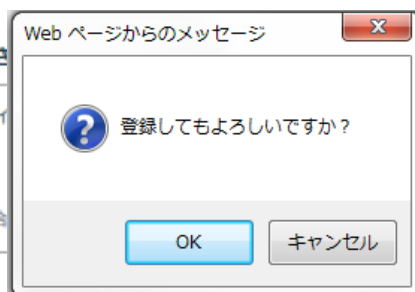

マイキー ID の作成・登録

マイキー ID 候補の作成および利用者マイページのログイン用パスワード等が入力できたら「登録」ボタンをクリックしてください。

マイキー ID 候補を (1) または (2) の方法で作成してください。

マイキーID候補	
MY123456	
(1)マイキー ID を自動で生成する場合 「自動生成」ボタンをクリックすると、「マイキー ID 候補」欄にマイキー ID 候補が表示されます。ただし、マイキー ID 候補の自動生成は3回までとします。3回目に自動生成された値はマイキー ID として登録されます。	(2)任意にマイキー ID を作成・登録する場合 マイキー ID 候補欄に、8ケタ（半角大文字英数字）を入力し、「重複チェック」ボタンをクリックしてください。入力したマイキー ID 候補の重複チェックを行います。マイキー ID 候補が、すでに他の人に使用されている場合はエラーとなり、メッセージが表示されます。3回エラーとなった場合、マイキー ID 候補が自動生成され、「マイキー ID 候補」欄に表示されます。
自動生成	重複チェック

利用者マイページへログインするためのパスワードを入力してください。

また、自治体ポイント管理クラウドからのメール通知を希望する方は、メールアドレスを入力してください。

利用者マイページログイン用パスワード 必須	6~16ケタの半角英数字・記号で入力してください。 *****
利用者マイページログイン用パスワード [確認用] 必須	確認のためもう一度入力してください。(コピー・貼り付けはしないでください。) *****
メールアドレス	abc@xx.jp
メールアドレス [確認用]	確認のためもう一度入力してください。(コピー・貼り付けはしないでください。) abc@xx.jp

メール通知を希望する情報を選択してください。

- ☐ 各自治体ポイント・特定支援イベントポイント
- ☐ 各自治体ポイントが失効した場合
- ☒ パスワード等を変更した場合
- ☒ マイキー ID を登録、変更、失効した場合

各自治体ポイントおよび地域経済応援ポイント)

基本自治体ポイント口座を指定してください。

基本自治体ポイント口座 必須	東京都	A市

基本自治体ポイント口座とは、利用者が地域経済応援ポイントから移行した留保ポイント(自治体ポイント)が、一定期間を経過して、特定の自治体ポイント口座に移行されなければ、自動的にポイントが移行される自治体ポイント口座のことです。

利用希望者は、マイキーID)候補を、画面上記載の (1) または (2) の方法で作成する。

次に、利用者マイページログイン用パスワード (6~16桁、半角英数字・記号) を入力する。
また、必要に応じてメールアドレスを登録し、メール通知を希望する情報をチェックボックスで選択する。

[一覧に戻る](#)