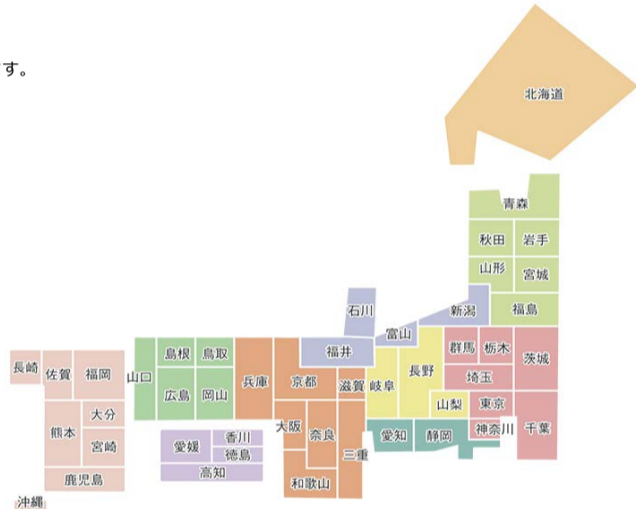

リンクを選択するとオンラインショップのサイトが表示されます。

図書館を探す。～マイナンバーカードを図書館利用カードとして使ってみよう。～

[図書館利用の方はこちらへ](#)

[青森県立図書館](#)

[豊島区立図書館](#)

[一宮市立図書館](#)

[美咲町立図書館](#)

[臼杵市立臼杵図書館](#)

保有されているポイントやマイレージを自治体ポイントに交換しましょう。

自治体ポイントを使ってオンラインで地域の特産品を買ったり、応援投資をしましょう。

[オンラインショップで全国の特産品を選ぶ](#)
[ポイントで投資をしよう](#)

使えるポイントを選ぼう

お探しの都道府県・市区町村を選んでください。
地図の都道府県をクリックすると、使えるポイントが表示されます。

なんでも検索(フリーワード検索)
～欲しいもの、自治体名から探してみよう～