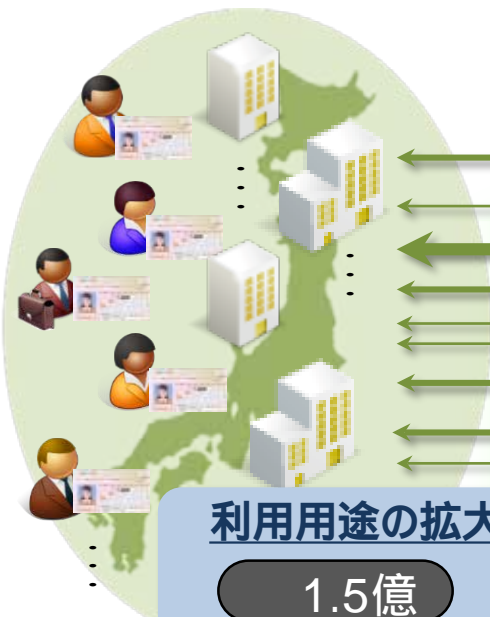

機能強化等により全国展開

4.3億

ポイント利用等により
日々膨大な履歴が発生

全国の商店や公共施設等の
登録端末と日々やり取り
(参加可能施設全国70万以上)

データの改ざんやシステムの停止による
経済的影響が極めて大

地域経済応援ポイント
(クレジットカード会社のポイントや
マイル等を変換して発生するポイント)

いわゆる行政ポイント

自治体ポイント管理クラウド

マイキープラットフォーム

ポイント付与

**ブロックチェーン技術で
確実な安全を目指す**

4.3億

- ・全国に所在するサーバ群へ履歴データを分散保存し、相互チェック(全部の改ざんは不可能)
- ・データの連鎖構造により攻撃ポイントが判明し、容易に復元

ポイントの
取引履歴

マイキーIDの
利用履歴

ポイント利用

利用用途の拡大

1.5億

経済対策や各種交付金の
給付等への活用への対応

利用用途の拡大