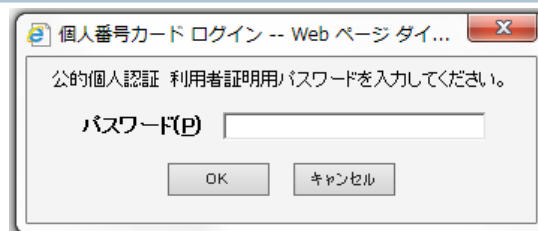

マイナンバーカードのセット

公的個人認証サービスに対応しているICカードリーダライタをパソコンに接続後、マイナンバーカードをICカードリーダライタにセットしてください。

「利用者証明用電子証明書パスワード入力」ボタンをクリックしてください。

利用者証明用電子証明書パスワード入力

© 2017 Ministry of Internal Affairs and Communications. All rights reserved.

「利用者証明用電子証明書パスワード入力」ボタンをクリックする。
パスワード入力用のダイアログが表示されるので、利用者証明用電子証明書のパスワード（4桁）を入力する。

[一覧に戻る](#)