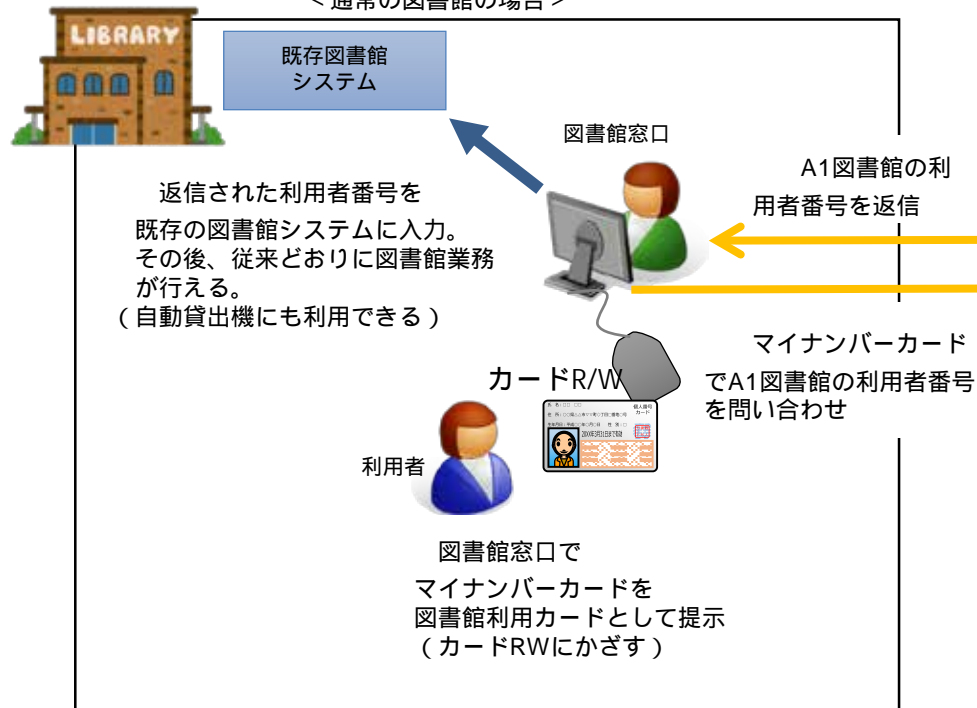

商店街の各店舗でご利用頂けます。

QRコード

発券番号：1234567890123

< 発行認印 >
印

< 利用店舗印 >
印

利用ポイントは、ポイント残高の範囲内で
ポイント数を指定可能

マイキープラットフォーム等の活用検討例：群馬県前橋市

ワンカード化の実現（複数図書館利用の例）

マイキーIDと利用者番号をマイキープラットフォームに登録することで、マイナンバーカード一枚で様々なサービスを受けることが可能となる。

A市中央図書館

< 通常の図書館の場合 >

注：A1：A市中央図書館、B1：B市中央図書館

B市中央図書館

< 自動貸出機の場合 >

機能強化等により全国展開

4.3億