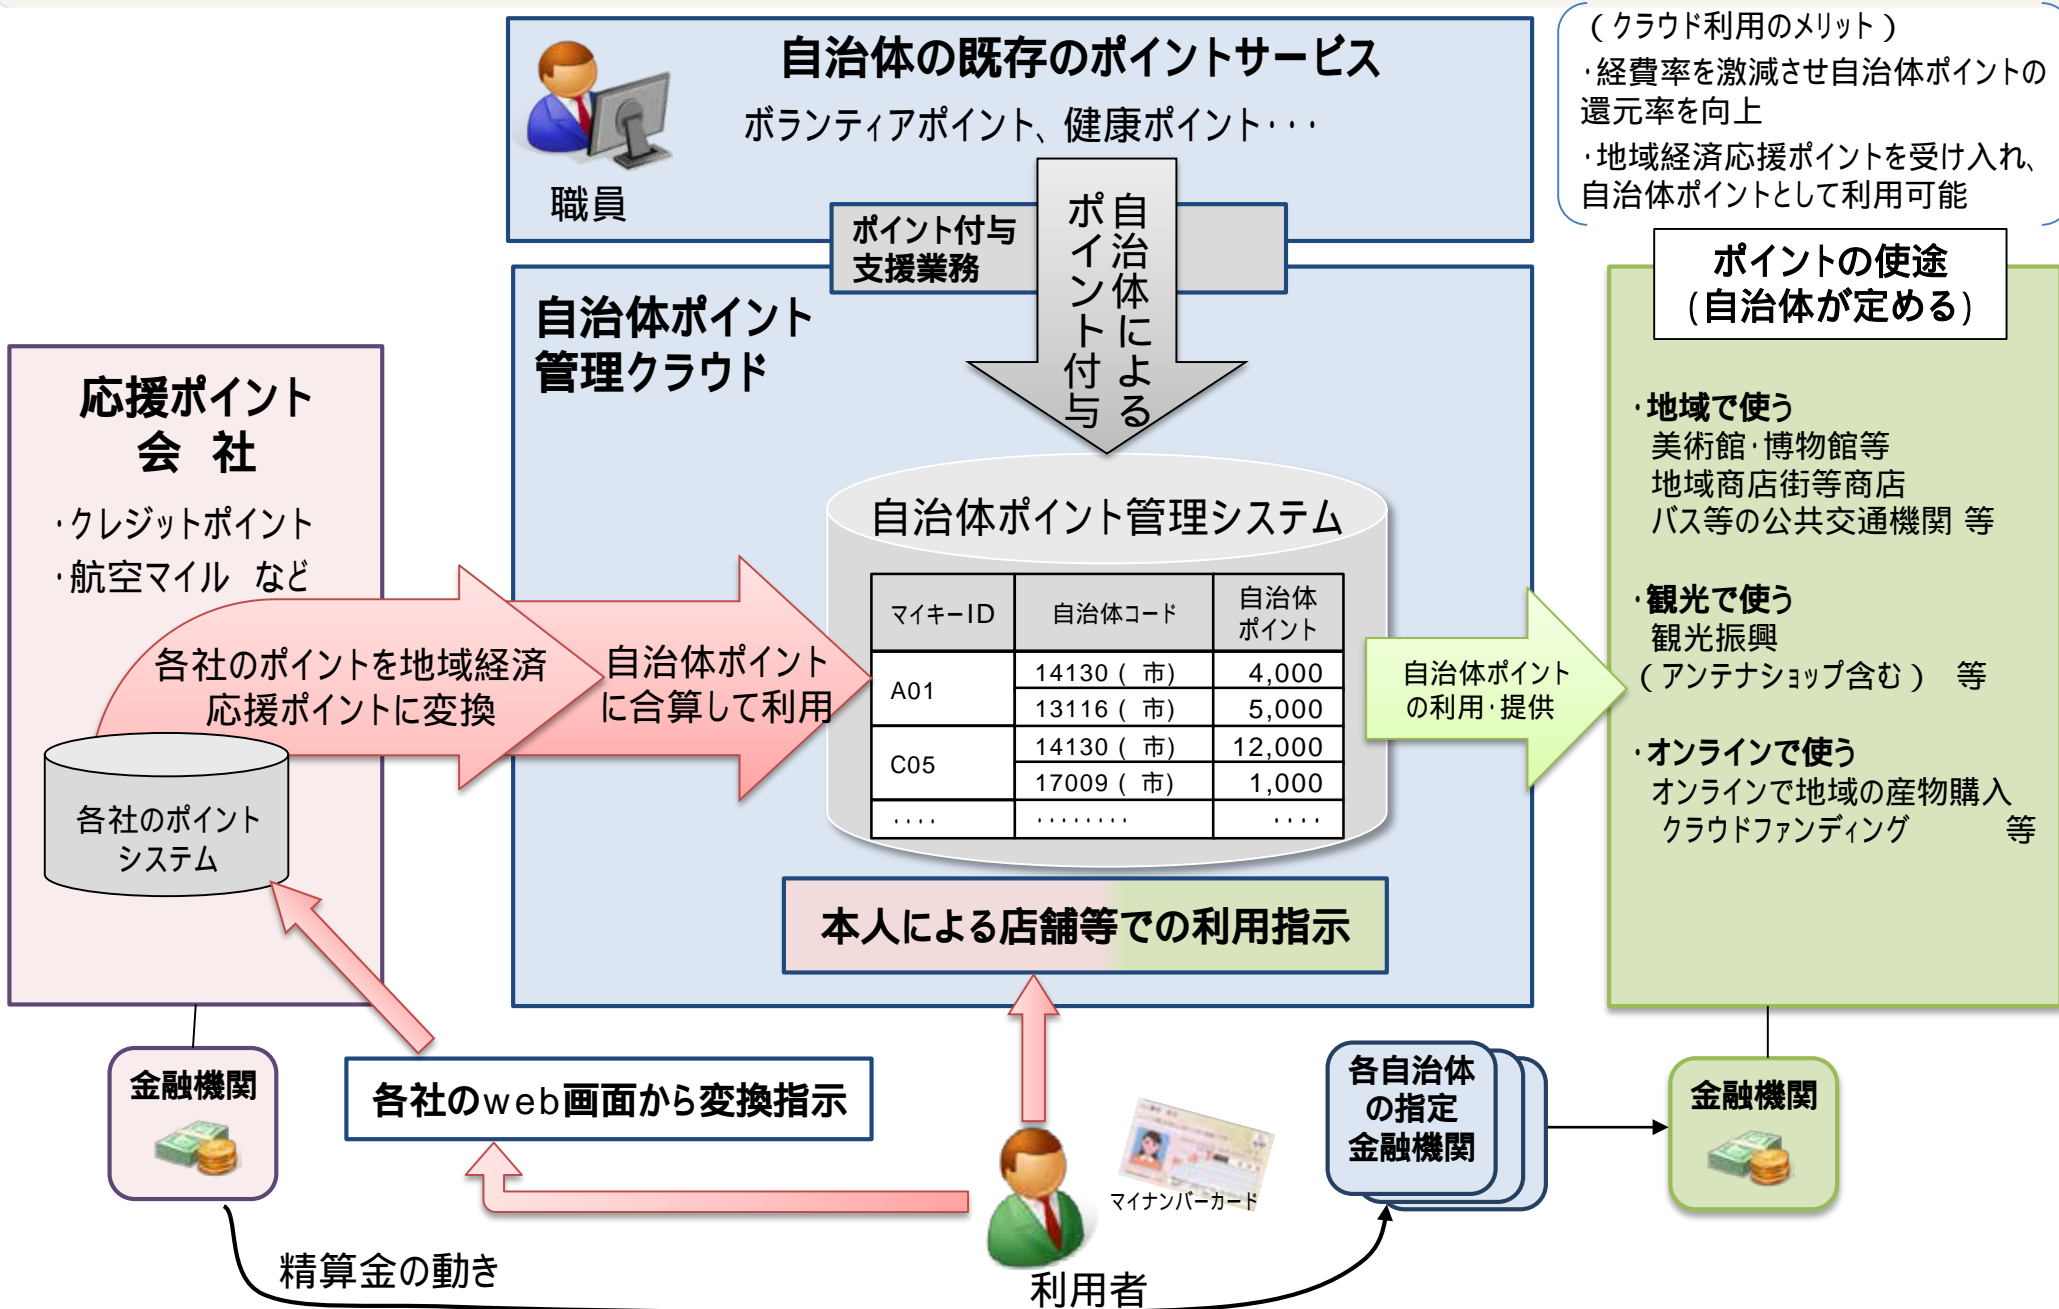

ポイントや
マイルージを
合算して活用

地域での 消費拡大

自治体ポイントを利用
して地域の物産を
購入

- ・地域で使う
美術館・博物館等
地域商店街等商店
バス等の公共交通機関 等
- ・観光で使う
観光振興
(アンテナショップ含む) 等
- ・オンラインで使う
オンラインで地域の産物購入
クラウドファンディング 等

商店街の店舗など

住民(サービス利用者)

「マイナンバーカードで地域の物産を買おう」コーナーの設置

○9月25日より、マイナンバーカードを活用して、クレジットカードなどのポイントやマイレージを好きな自治体ポイントに変換して地域の物産を購入できる実証事業を始めました。

○このためには、

マイキーID(任意の8桁の英数字)を作成すること

ポイントやマイレージから、好きな自治体ポイントに変換すること

自治体ポイントを活用してオンラインで地域の物産の購入等ができるように事前設定すること

が必要です。

○そこで、総務省ビル(合同庁舎2号館)1Fに支援コーナーを設置します(10月中予定。中央エレベーター付近)。マイナンバーカードをご持参の上、是非、体験してください。

- ・自治体ポイントを使って、商店等で購入できる自治体もあります。
- ・マイナンバーカードを全国の様々な図書館などの利用カードとして使える取組も始まっています。
- ・詳しくは「自治体ポイントナビ」(URL: <https://www.point-navi.soumu.go.jp/>)

「マイナンバーカードを持って街に出よう」プロジェクトの例

○豊島区の例

複数の自治体ポイントが設定可能（自治体ポイント管理クラウドの利用イメージ）

美術館・商店等におけるポイント利用（窓口端末業務のイメージ）

< 自治体ポイント管理クラウドの活用 >

1 マイナンバーカードをかざし
自治体ポイントクラウドにアクセス
Aさん

利用者

カードR/W

A 利用者に利用希望ポイントを確認し、
画面上で処理(オンライン処理)

No	自治体ポイント名	保有ポイント
1	A市	2,800pt

つかう 1,000pt