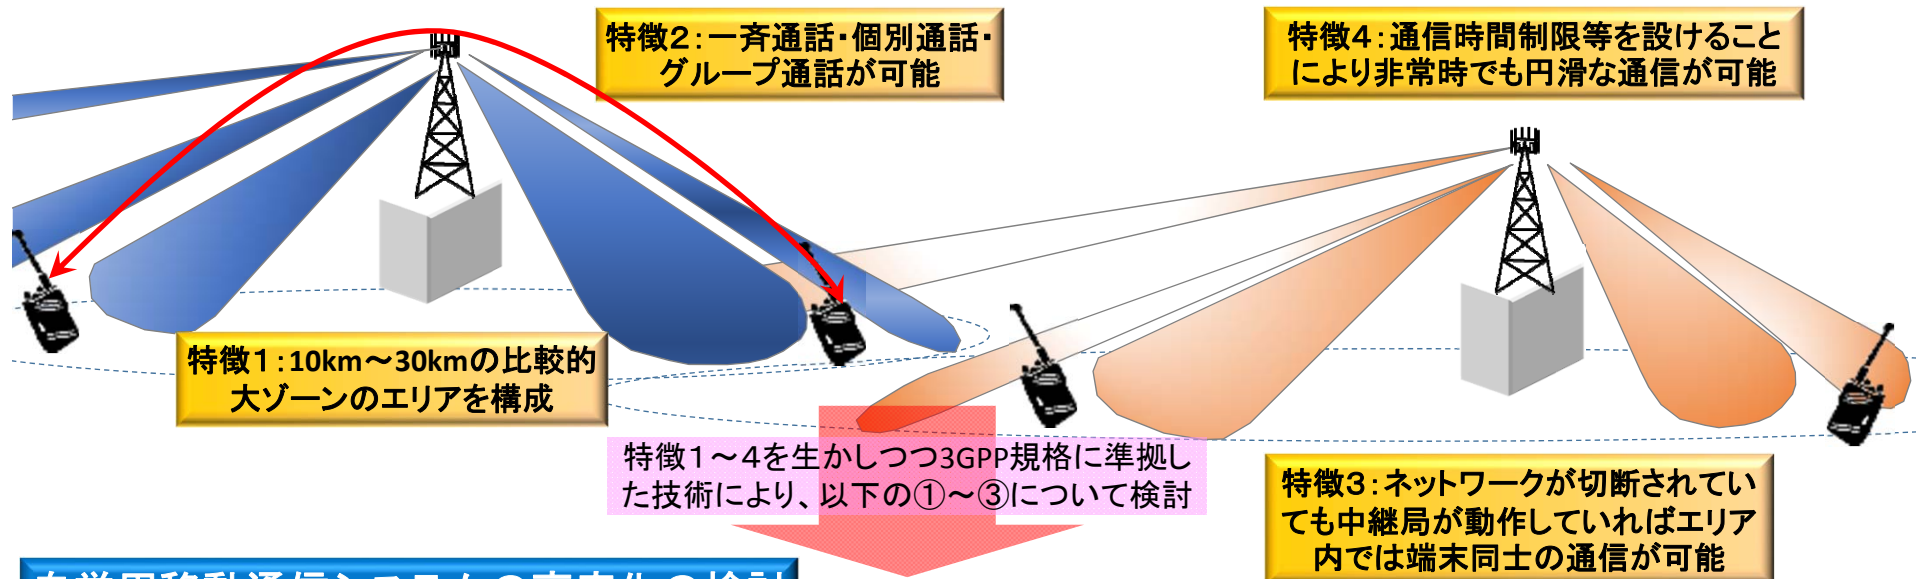

## 自営用移動通信システムの高度化の検討

国際標準規格となっているLTE技術を自営用移動通信システムへ導入するメリットは、以下のとおり。

- ・ 周波数利用効率が高く、周波数有効利用が図られる。
- ・ 多様なデータ通信速度が実現でき、提供可能なサービスの幅が広がる。
- ・ LTE技術を用いた無線設備は多数供給されていることから、比較的安価な機器調達が可能となる。