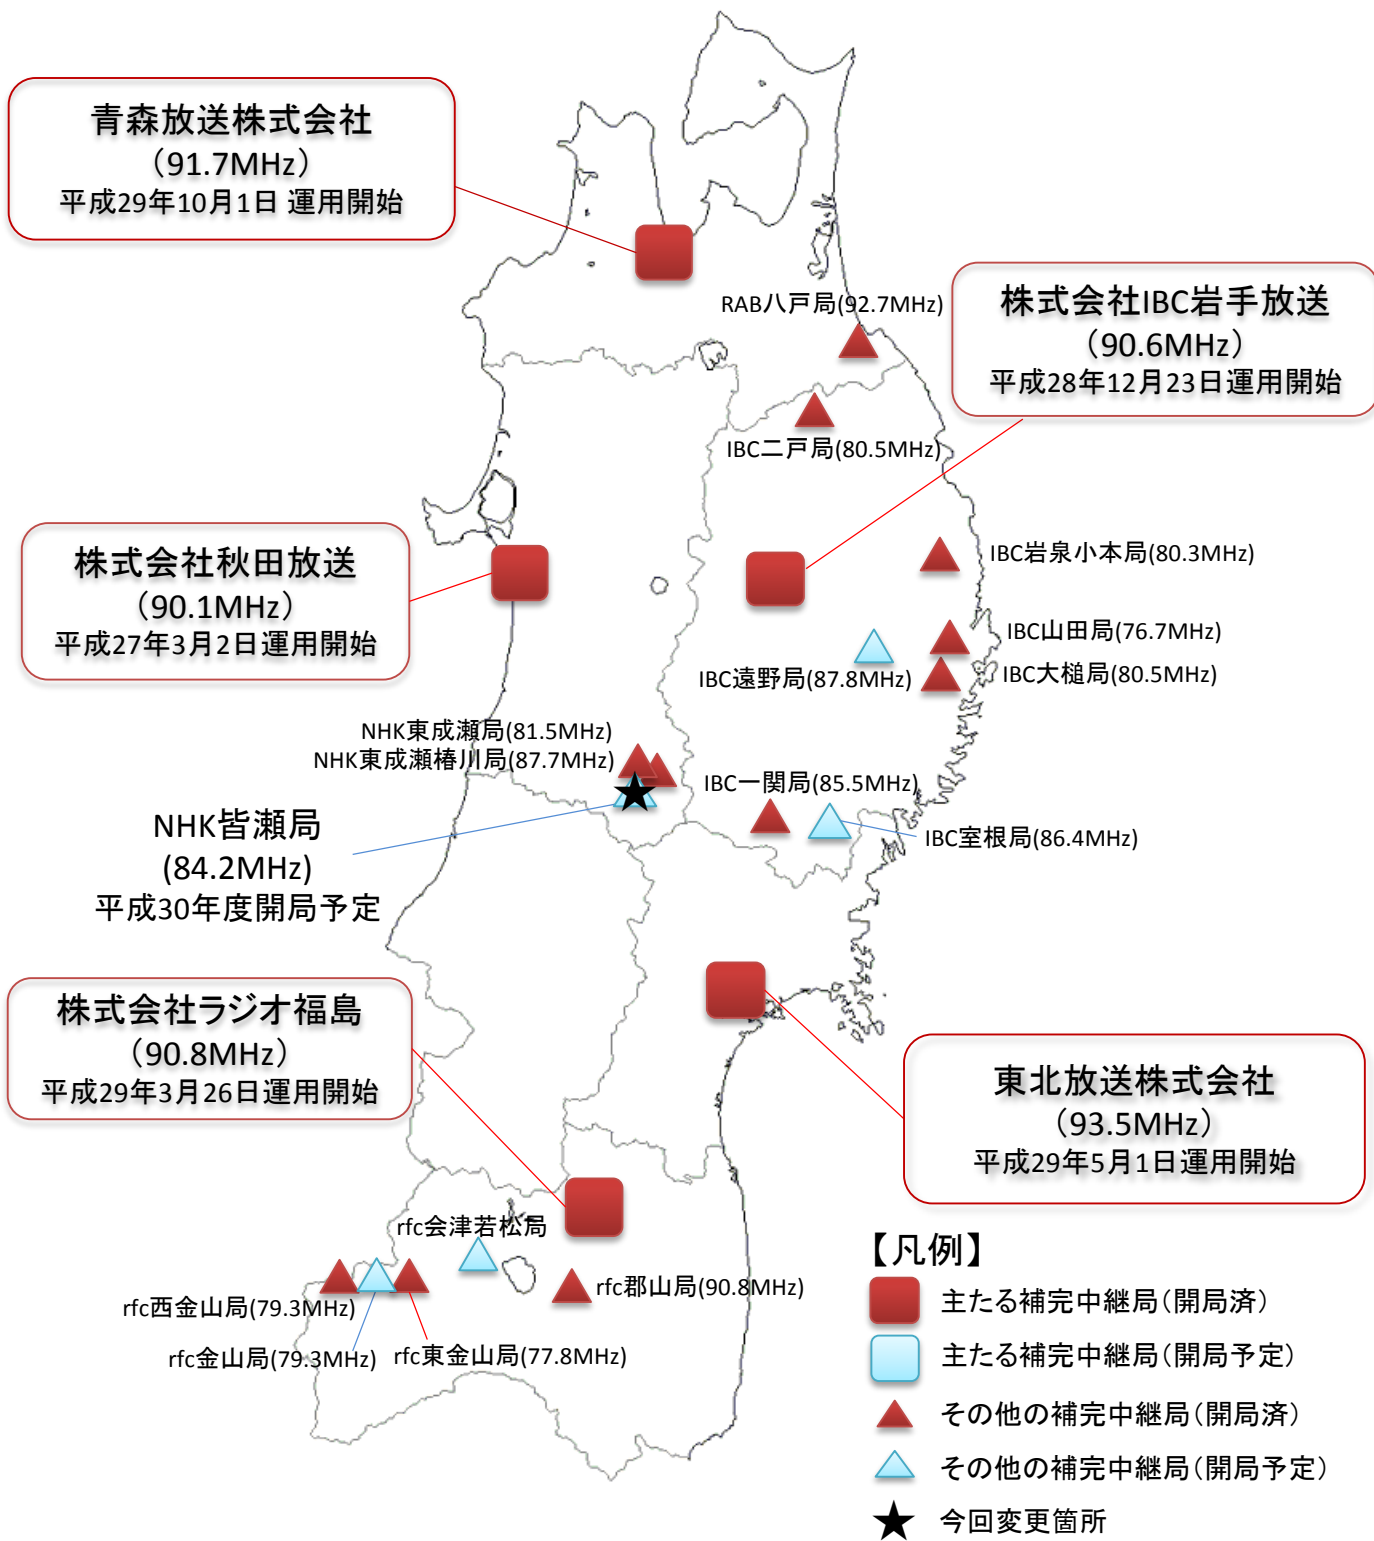

FM補完中継局の開局状況

※ FM補完中継局はAMラジオ放送の「親局」を補完する「主たるFM補完中継局」と、「中継局」を補完する「その他のFM補完中継局」に分けられます。