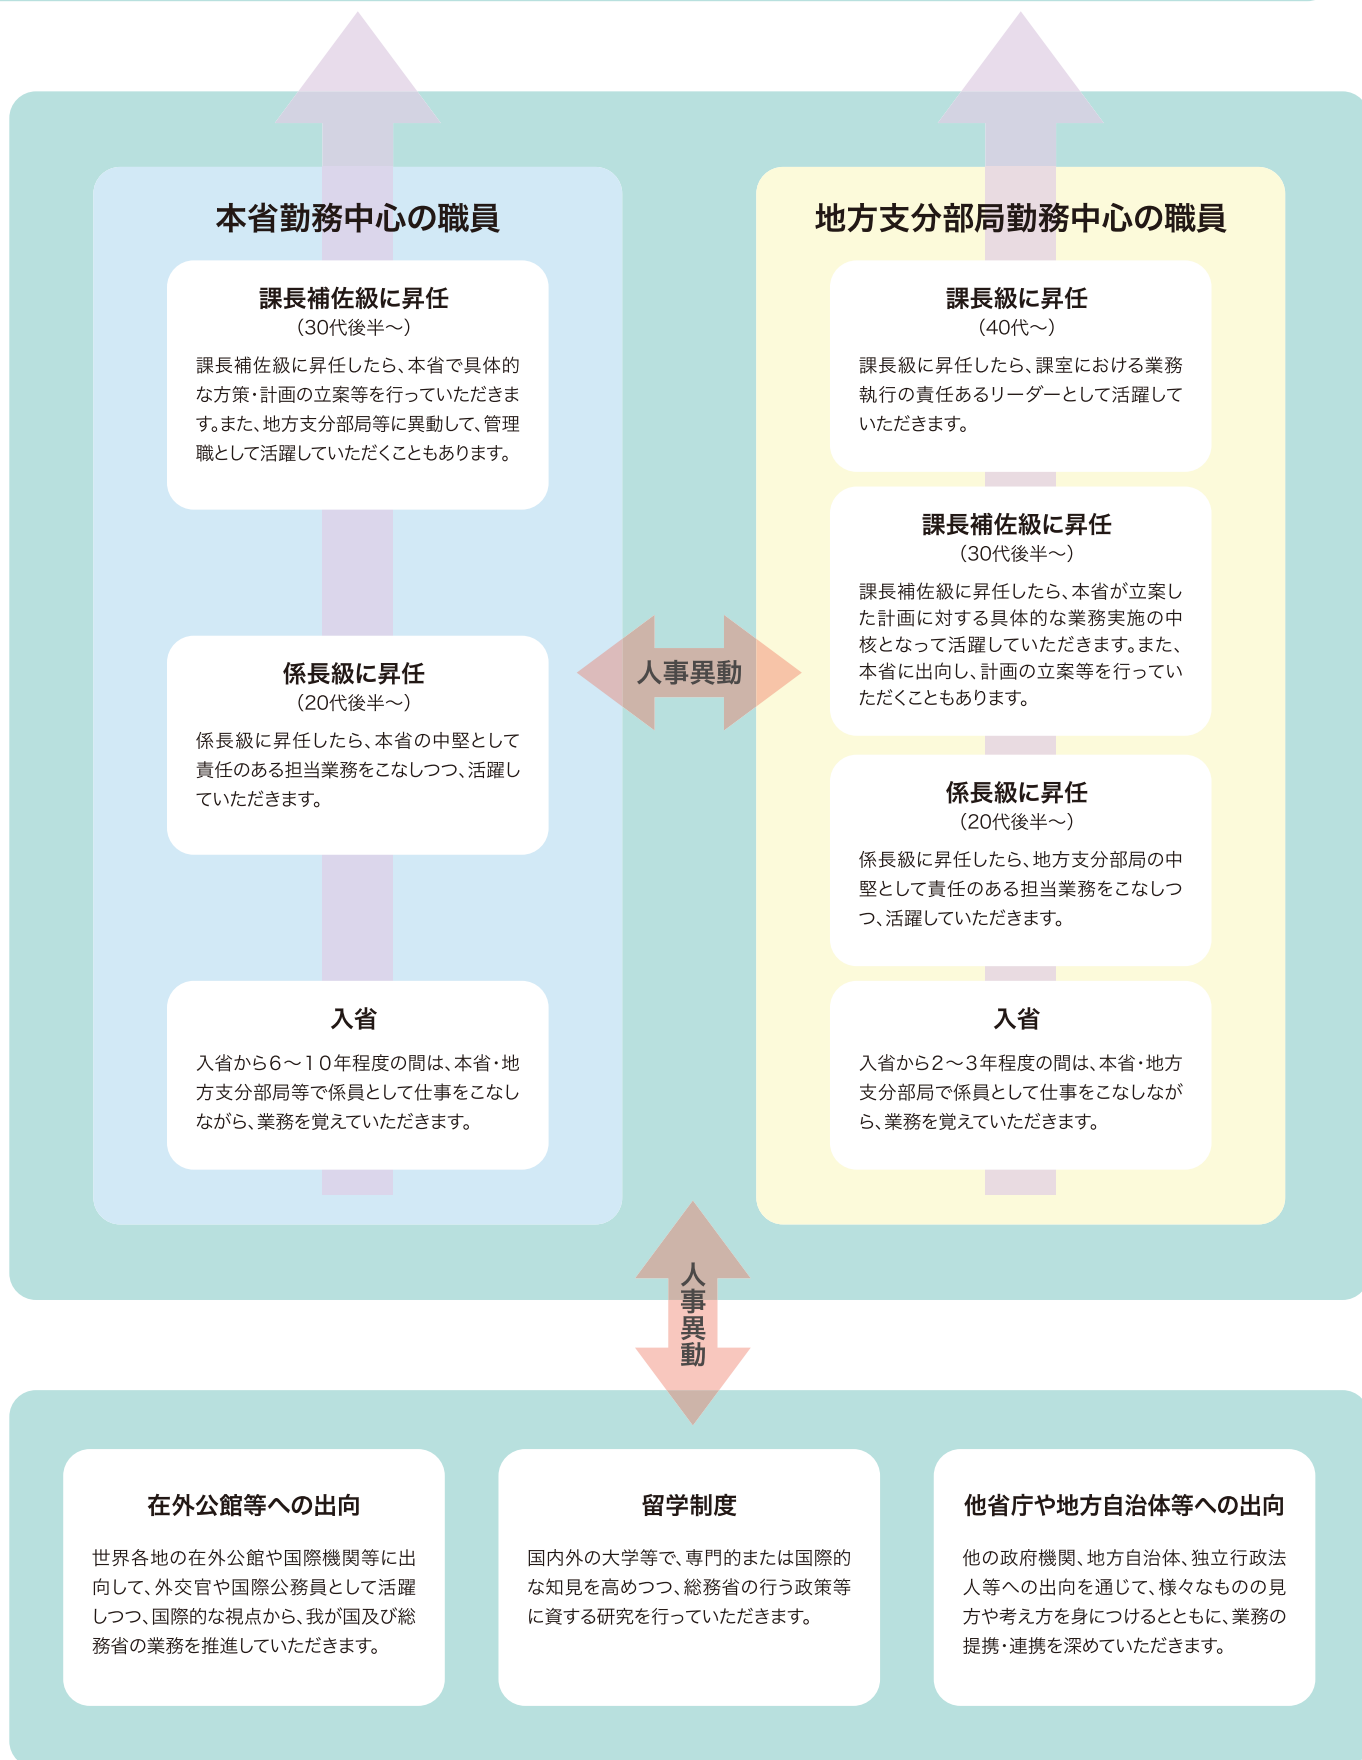

総務省入省後のキャリアステップの一例

省の幹部職員へ

これはあくまで目安です。本人の勤務成績や希望等により変わります。