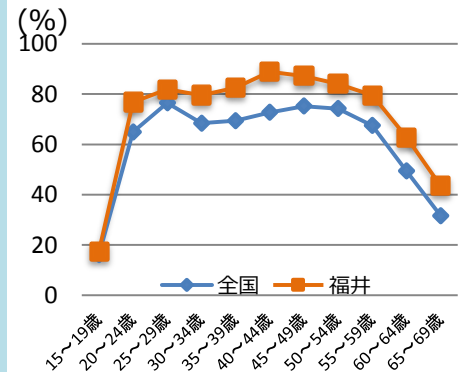

幸福度いちばん 福井県

©FUKUI/psp

文武両道の福井県

平成29年度全国学力・学習状況調査 (各教科の平均正答率)

平成28年度全国体力・運動能力、運動習慣等調査

学校種別	体力合計点	学校種別	体力合計点
小学校		中学校	
男子	57.54	男子	45.11
女子	59.45	女子	53.94

すぐれた就労環境

有効求人倍率

2.11倍
全国1位

【雇用失業情勢(H29.7)】

女性の就業率

52.6%
全国1位

【H27国勢調査】

共働き率

58.6%
全国1位

【H27国勢調査】

年齢階級(5歳階級)別就業率[女]

【H27国勢調査】

安全安心、住みよい暮らし

1世帯あたりの人員
【H27国勢調査】

2.75
全国2位

3世代世帯割合
【H27国勢調査】

15.0%
全国2位

1人暮らし高齢者率
【H27国勢調査】