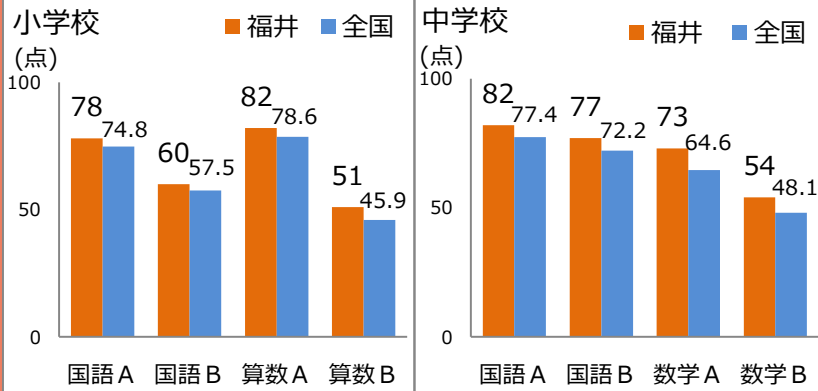

幸福度いちばん 福井県

©FUKUI/psp

文武両道の福井県

平成29年度全国学力・学習状況調査 (各教科の平均正答率)

平成28年度全国体力・運動能力、運動習慣等調査

学校種別	体力合計点	学校種別	体力合計点
小学校		中学校	
男子	57.54	男子	45.11
女子	59.45	女子	53.94

すぐれた就労環境

有効求人倍率

2.11倍
全国1位

【雇用失業情勢(H29.7)】

女性の就業率

52.6%
全国1位

【H27国勢調査】

共働き率

58.6%
全国1位

【H27国勢調査】