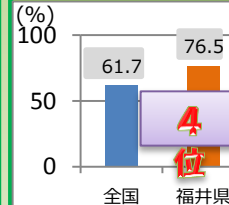

2.11倍
全国1位

【雇用失業情勢(H29.7)】

女性の就業率

52.6%
全国1位

【H27国勢調査】

共働き率

58.6%
全国1位

【H27国勢調査】

12.2%
全国3位※

刑法犯検挙率
【H28犯罪統計書】

52.3%
全国7位

救急告示病院および一般診療所数
(人口10万人当たり)

6.8
全国1位

介護老人福祉施設数
(65歳人口10万人当たり)

29.7
全国4位

保健師数
(人口10万人当たり)

63.7
全国5位

〔統計でみる都道府県のすがた2017〕

持ち家比率

【H25住宅・土地統計調査】

持ち家延べ面積
(1戸あたり)

【H25住宅・土地統計調査】

住宅用火災報知器設置率

【H29住宅用の火災報知器設置率等の調査】

※は少ない順での順位