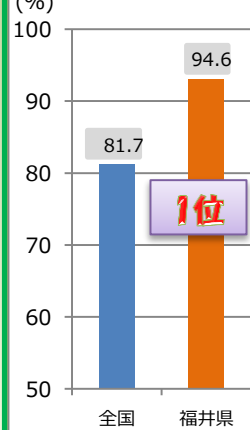

2.11倍
全国1位

【雇用失業情勢(H29.7)】

女性の就業率

52.6%
全国1位

【H27国勢調査】

共働き率

58.6%
全国1位

【H27国勢調査】

12.2%
全国3位※

刑法犯検挙率
【H28犯罪統計書】

52.3%
全国7位

救急告示病院および一般診療所数
(人口10万人当たり)

6.8
全国1位

介護老人福祉施設数
(65歳人口10万人当たり)

29.7
全国4位

保健師数
(人口10万人当たり)

63.7
全国5位

〔統計でみる都道府県のすがた2017〕

持ち家比率

【H25住宅・土地統計調査】

持ち家延べ面積
(1戸あたり)

【H25住宅・土地統計調査】

住宅用火災報知器設置率

【H29住宅用の火災報知器設置率等の調査】

※は少ない順での順位