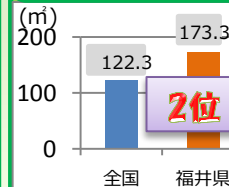

12.2%
全国3位※

刑法犯検挙率
【H28犯罪統計書】

52.3%
全国7位

救急告示病院および一般診療所数
(人口10万人当たり)

6.8
全国1位

介護老人福祉施設数
(65歳人口10万人当たり)

29.7
全国4位

保健師数
(人口10万人当たり)

63.7
全国5位

〔統計でみる都道府県のすがた2017〕

持ち家比率

【H25住宅・土地統計調査】

持ち家延べ面積
(1戸あたり)

【H25住宅・土地統計調査】

住宅用火災報知器設置率

【H29住宅用の火災報知器設置率等の調査】

※は少ない順での順位