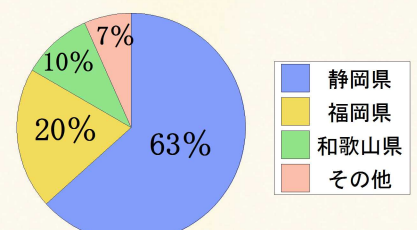

静岡県が誇る“日本一”

富士山をはじめ、静岡県には291項目もの日本一があります。
(平成29年9月現在)

食の都

まぐろ（冷凍）の上場水揚量
全国に占める割合（平成27年）

茶の都

茶（生葉）収穫量
全国に占める割合（平成27年）

花の都

ガーベラ産出額
全国に占める割合（平成26年）

森林の都

樹園地面積
全国に占める割合（平成28年）

水の都

「水質AA」の水浴場数
全国に占める割合（平成28年度）

太陽の都

ソーラーシステム導入件数（一戸建て）
全国に占める割合（平成27年度）

詳細については、静岡県HP「Myしずおか日本一」へアクセス！
(URL:<http://www.pref.shizuoka.jp/j-no1/>)

出典：「水産物流通調査」水産庁、「平成27年産茶の適採面積、生葉収穫量及び荒茶生産量（主産県）」農林水産省、
「平成26年生産農業所得統計」農林水産省、「平成28年耕地及び作付面積統計」農林水産省、
「平成28年度水浴場（開設前）の水質調査結果」環境省、一般社団法人ソーラーシステム振興協会資料