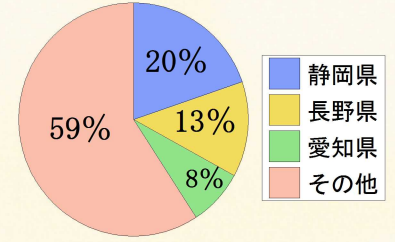

森林の都

樹園地面積
全国に占める割合（平成28年）

水の都

「水質AA」の水浴場数
全国に占める割合（平成28年度）

太陽の都

ソーラーシステム導入件数（一戸建て）
全国に占める割合（平成27年度）

詳細については、静岡県HP「Myしずおか日本一」へアクセス！
(URL:<http://www.pref.shizuoka.jp/j-no1/>)

出典：「水産物流通調査」水産庁、「平成27年産茶の適採面積、生葉収穫量及び荒茶生産量（主産県）」農林水産省、
「平成26年生産農業所得統計」農林水産省、「平成28年耕地及び作付面積統計」農林水産省、
「平成28年度水浴場（開設前）の水質調査結果」環境省、一般社団法人ソーラーシステム振興協会資料