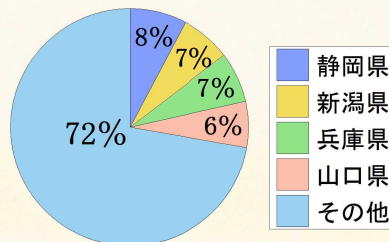

静岡県が誇る“日本一”

富士山をはじめ、静岡県には291項目もの日本一があります。
(平成29年9月現在)

食の都

まぐろ（冷凍）の上場水揚量
全国に占める割合（平成27年）

茶の都

茶（生葉）収穫量
全国に占める割合（平成27年）

花の都

ガーベラ産出額
全国に占める割合（平成26年）

森林の都

樹園地面積
全国に占める割合（平成28年）

水の都

「水質AA」の水浴場数
全国に占める割合（平成28年度）

太陽の都

ソーラーシステム導入件数（一戸建て）
全国に占める割合（平成27年度）

詳細については、静岡県HP「Myしずおか日本一」へアクセス！
(URL:<http://www.pref.shizuoka.jp/j-no1/>)

出典：「水産物流通調査」水産庁、「平成27年産茶の適採面積、生葉収穫量及び荒茶生産量（主産県）」農林水産省、
「平成26年生産農業所得統計」農林水産省、「平成28年耕地及び作付面積統計」農林水産省、
「平成28年度水浴場（開設前）の水質調査結果」環境省、一般社団法人ソーラーシステム振興協会資料