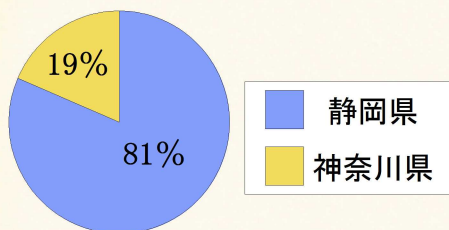

静岡県が誇る“日本一”

富士山をはじめ、静岡県には291項目もの日本一があります。
(平成29年9月現在)

食の都

まぐろ（冷凍）の上場水揚量
全国に占める割合（平成27年）

茶の都

茶（生葉）収穫量
全国に占める割合（平成27年）

花の都

ガーベラ産出額
全国に占める割合（平成26年）

森林の都

樹園地面積
全国に占める割合（平成28年）

水の都

「水質AA」の水浴場数
全国に占める割合（平成28年度）

太陽の都

ソーラーシステム導入件数（一戸建て）
全国に占める割合（平成27年度）

詳細については、静岡県HP「Myしずおか日本一」へアクセス！
(URL:<http://www.pref.shizuoka.jp/j-no1/>)

出典：「水産物流通調査」水産庁、「平成27年産茶の適採面積、生葉収穫量及び荒茶生産量（主産県）」農林水産省、
「平成26年生産農業所得統計」農林水産省、「平成28年耕地及び作付面積統計」農林水産省、
「平成28年度水浴場（開設前）の水質調査結果」環境省、一般社団法人ソーラーシステム振興協会資料