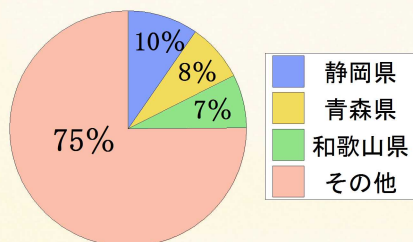

静岡県が誇る“日本一”

富士山をはじめ、静岡県には291項目もの日本一があります。
(平成29年9月現在)

食の都

まぐろ（冷凍）の上場水揚量
全国に占める割合（平成27年）

茶の都

茶（生葉）収穫量
全国に占める割合（平成27年）

花の都

ガーベラ産出額
全国に占める割合（平成26年）

森林の都

樹園地面積
全国に占める割合（平成28年）

水の都

「水質AA」の水浴場数
全国に占める割合（平成28年度）

太陽の都

ソーラーシステム導入件数（一戸建て）
全国に占める割合（平成27年度）

詳細については、静岡県HP「Myしずおか日本一」へアクセス！
(URL:<http://www.pref.shizuoka.jp/j-no1/>)

出典：「水産物流通調査」水産庁、「平成27年産茶の適採面積、生葉収穫量及び荒茶生産量（主産県）」農林水産省、
「平成26年生産農業所得統計」農林水産省、「平成28年耕地及び作付面積統計」農林水産省、
「平成28年度水浴場（開設前）の水質調査結果」環境省、一般社団法人ソーラーシステム振興協会資料