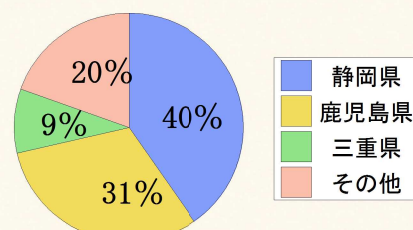

静岡県が誇る“日本一”

富士山をはじめ、静岡県には291項目もの日本一があります。
(平成29年9月現在)

食の都

まぐろ（冷凍）の上場水揚量
全国に占める割合（平成27年）

茶の都

茶（生葉）収穫量
全国に占める割合（平成27年）

花の都

ガーベラ産出額
全国に占める割合（平成26年）

森林の都

樹園地面積
全国に占める割合（平成28年）

水の都

「水質AA」の水浴場数
全国に占める割合（平成28年度）

太陽の都

ソーラーシステム導入件数（一戸建て）
全国に占める割合（平成27年度）

詳細については、静岡県HP「Myしずおか日本一」へアクセス！
(URL:<http://www.pref.shizuoka.jp/j-no1/>)

出典：「水産物流通調査」水産庁、「平成27年産茶の適採面積、生葉収穫量及び荒茶生産量（主産県）」農林水産省、
「平成26年生産農業所得統計」農林水産省、「平成28年耕地及び作付面積統計」農林水産省、
「平成28年度水浴場（開設前）の水質調査結果」環境省、一般社団法人ソーラーシステム振興協会資料