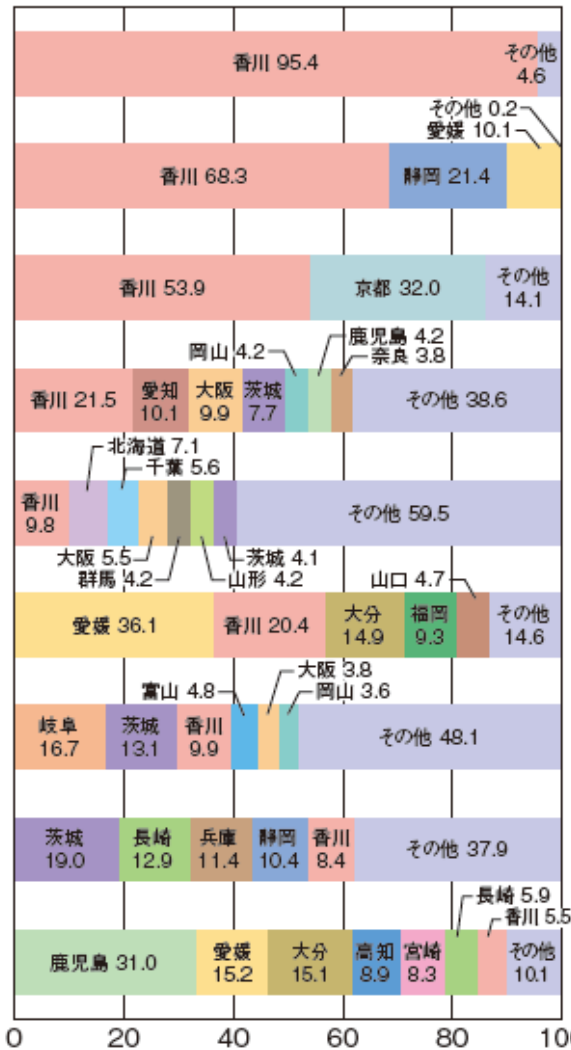

都市公園等面積 **全国6位**

都市計画区域内等人口1人当たり
都市公園等面積 **18.14㎡**
(平成27年3月)

飲食店数が **全国10位**

人口千人当たり飲食店数
4.34店(平成26年)

出典：100の指標から見た香川 平成28年度版

都会に近い暮らし方～

仕事

有効求人倍率は全国8位！！

にんにくの収穫量全国2位
749t(3.6%)平成23年度産出額調査(農林水産省)

ブロッコリーの収穫量全国4位
8,260t(6.4%)平成23年度産出額調査(農林水産省)

さぬきの食販売店 産直施設87店舗
<http://www.pref.kagawa.lg.jp/nousei/santa/kyouryokuten/hanbai/category.htm>

主な特産物

主な特産物の全国シェア(香川)

★ **1** スポーツ用皮手袋('14年)
出荷額 38億1,600万円

★ **1** マーガレット(平成27年産)
出荷量 2,345千本

★ **1** うちわ・扇子(骨を含む)('14年)
出荷額 27億7,200万円

★ **1** 鉄製金網('14年)
出荷額 355億9,900万円

★ **1** 冷凍調理食品('14年)
出荷額 964億200万円

★ **2** はだか麦(平成28年産)
収穫量 2,040トン

★ **3** 石工品('14年)
出荷額 69億4,500万円

★ **5** 冬レタス
('15年11月~'16年3月)
収穫量 15,300トン

★ **7** ぶり類養殖('15年)
(香川は主にハマチ)
収穫量 7,649トン

(注) 出荷額等は香川の値 ★は順位

資料:農林水産省「作況調査」「海面漁業生産統計調査」、
経済産業省「工業統計表」、県農業生産流通課