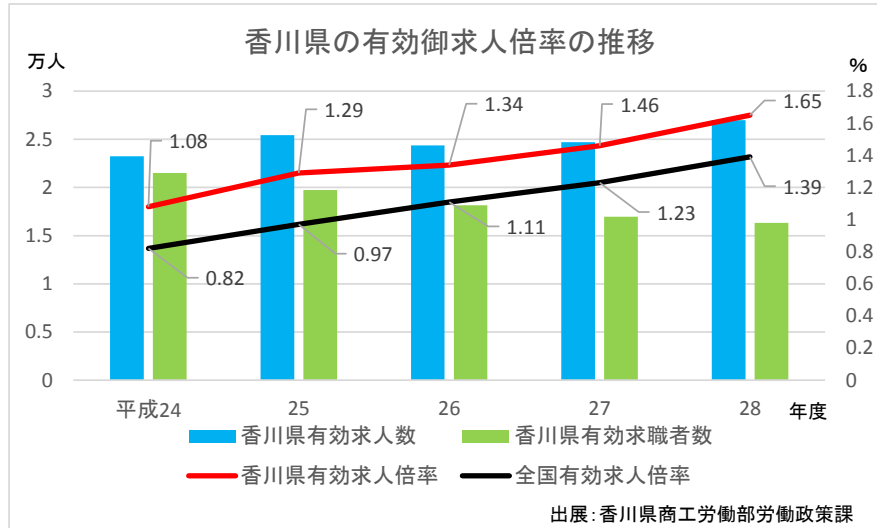

都市公園等面積 **全国6位**

都市計画区域内等人口1人当たり
都市公園等面積 **18.14㎡**
(平成27年3月)

飲食店数が **全国10位**

人口千人当たり飲食店数
4.34店(平成26年)

出典：100の指標から見た香川 平成28年度版

都会に近い暮らし方～

仕事

有効求人倍率は全国8位！！

平成26年度・厚生労働省「職業安定業務統計」によると、有効求人倍率〔有効求人数を有効求職者数で割ったもの、新規学卒者を除き、パートタイムを含む〕は、全国8位です。ちなみに、平成21年度は全国1位でした。

県内就職率「高卒就職者」が全国8位

県内高卒就職者÷高卒就職者総数 **91.6%** (平成26年5月1日)

出典：100の指標から見た香川 平成27年版

食

産直市も、
県内にたくさん!

オリーブの収穫量全国1位
162t(99%) (平成22年産)
平成22年度特産物産出額調査(農林水産省)