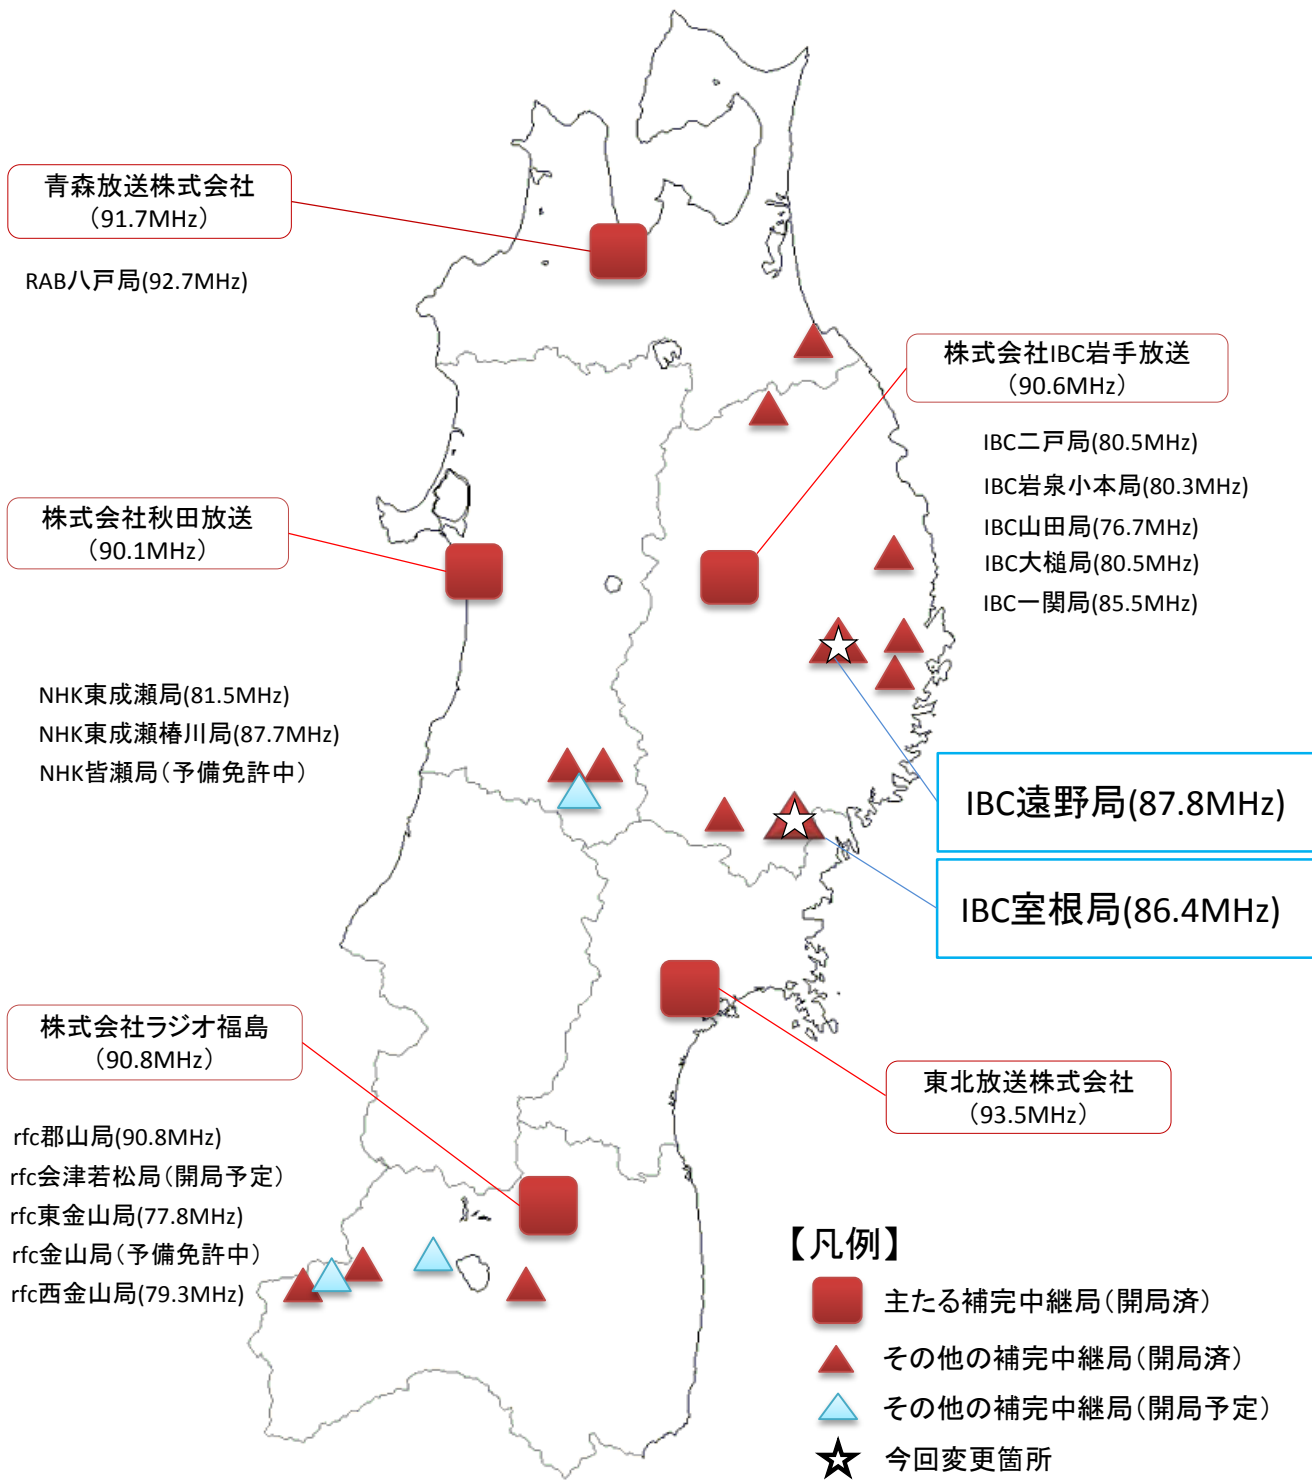

FM補完中継局の開局状況

※ FM補完中継局はAMラジオ放送の「親局」を補完する「主たるFM補完中継局」と、「中継局」を補完する「その他のFM補完中継局」に分けられます。