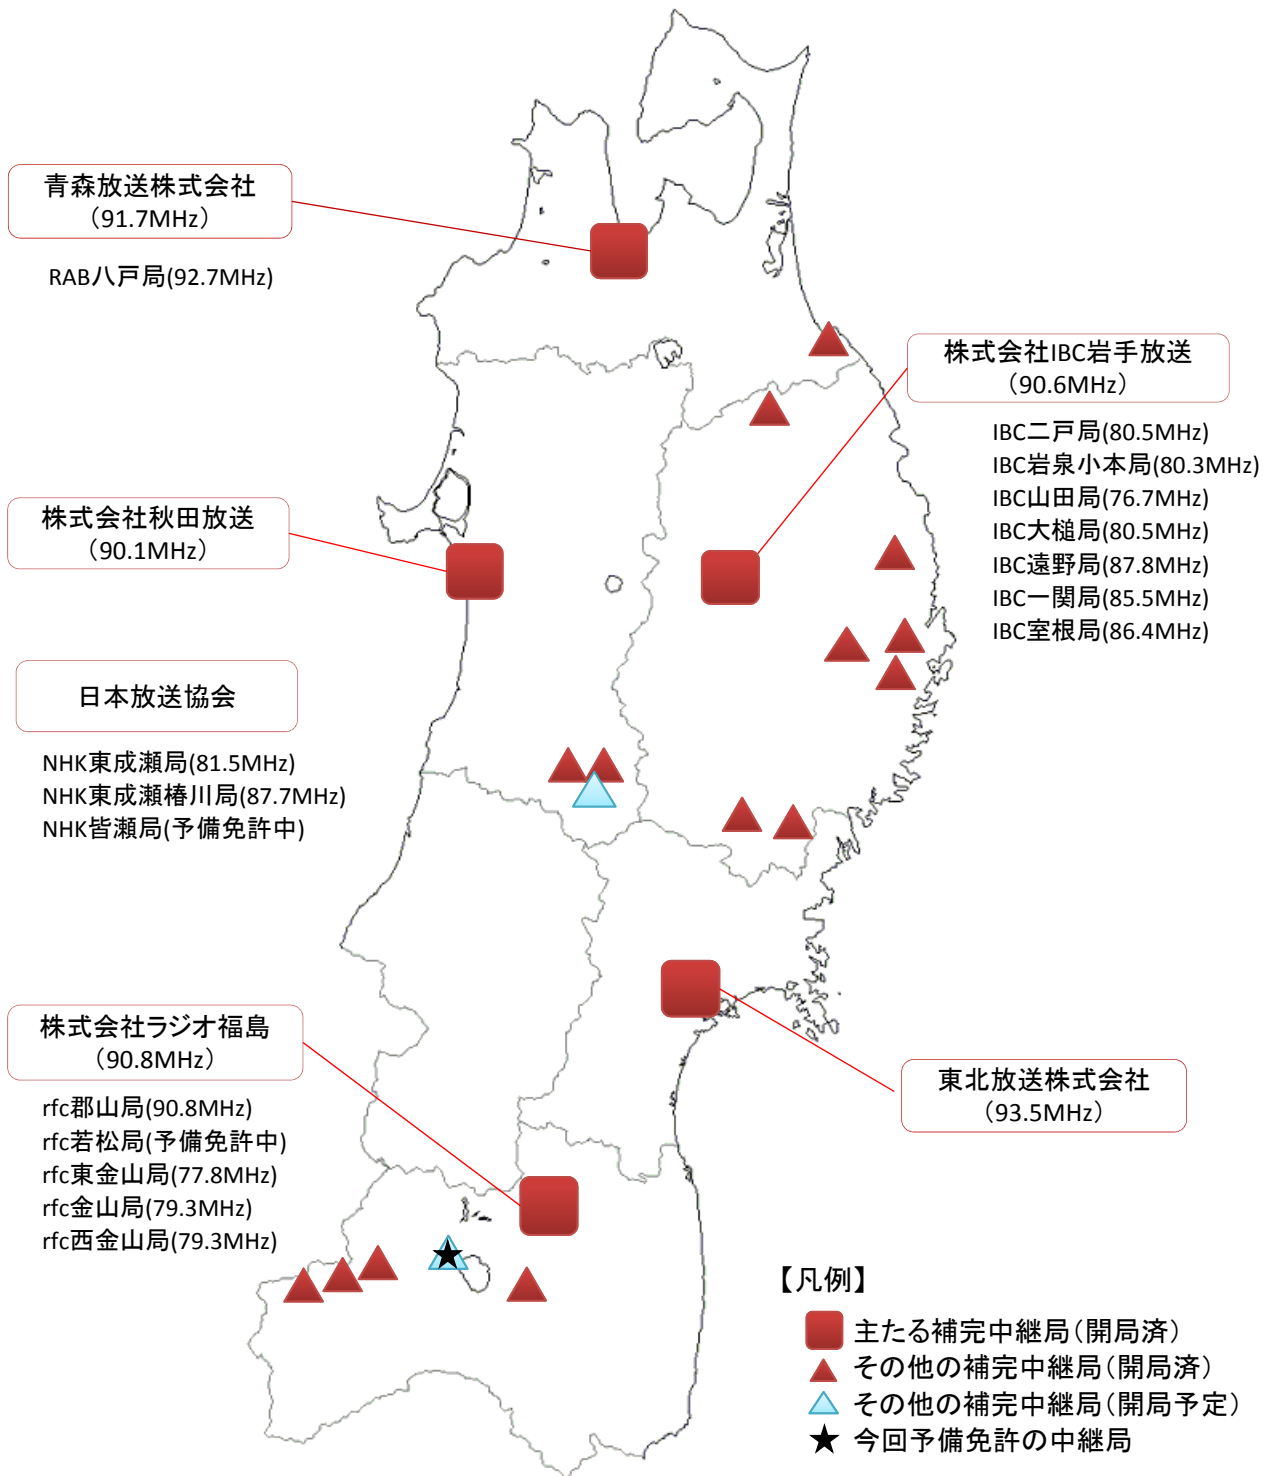

# FM補完中継局の開局状況

※ FM補完中継局はAMラジオ放送の「親局」を補完する「主たるFM補完中継局」と、「中継局」を補完する「その他のFM補完中継局」に分けられます。