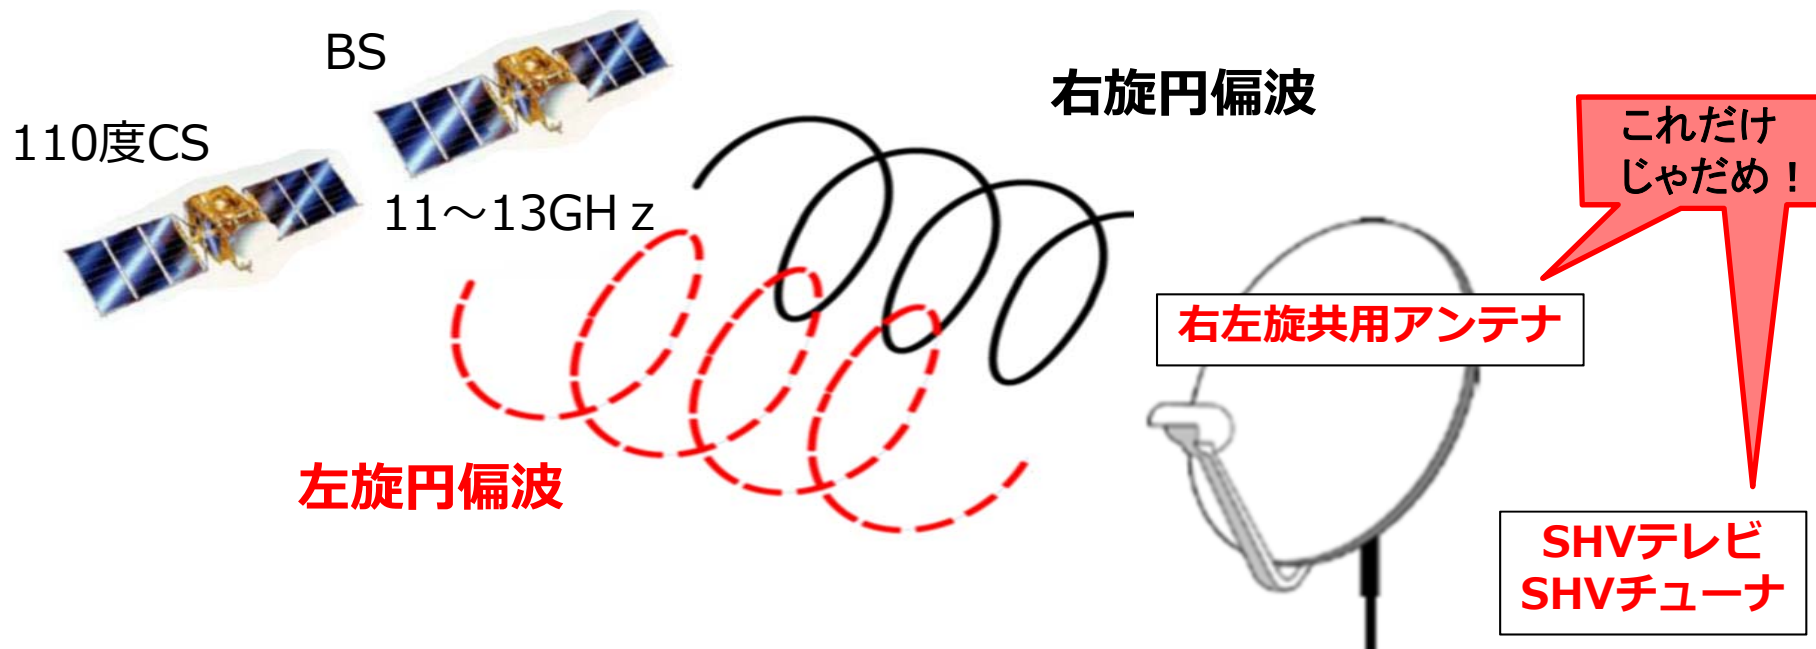

新4K8K衛星放送の受信環境整備

4K 8K
BS・CS110

4K NHK
4K 在京5社

ブースタ
同軸ケーブル
分配器
壁面端子
分波器

交換

8K NHK
4K 有料2社
4K 無料2社

4K 有料1社
(8番組)