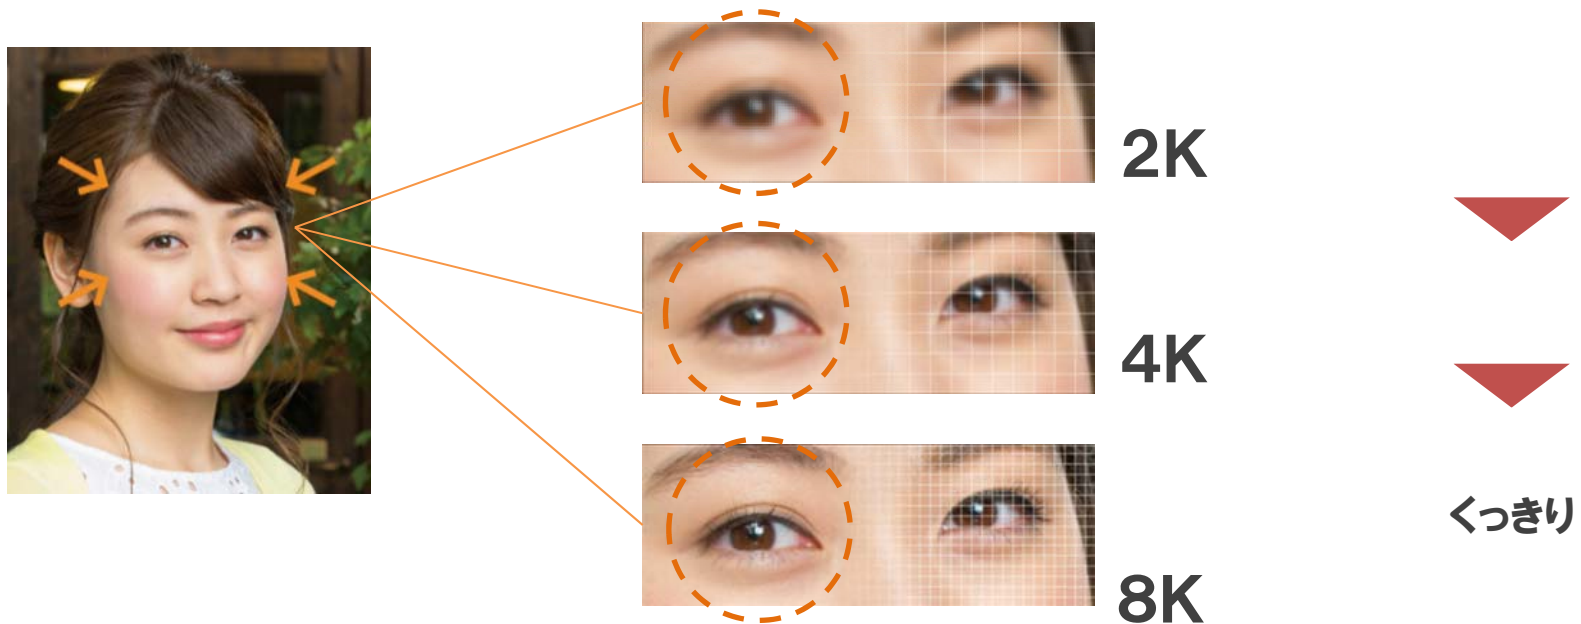

4K・8Kスーパーハイビジョンの特長

スーパーハイビジョンの特長～高解像度～

4K 8K
BS・CS110

- 解像度は“**臨場感・実物感**”を向上させる要因のひとつ
(NHK技術研究所で実施した評価実験による)

スーパーハイビジョンの特長～高解像度～

緻密さがアップしたことで滑らかでくっきりとした表現ができる

スーパーハイビジョンの特長～広色域～

■ BT.2020規格

- より広範囲な色表現（より赤く、より青く、より緑深く）
- 色域は従来より約170%に拡大

BT.709

BT.2020

(イメージ)

スーパーハイビジョンの特長～ハイダイナミックレンジ～

4K 8K
BS・CS110

- 映像で表現できる明るさの範囲（ダイナミックレンジ）を広げる
ハイダイナミックレンジ（**HDR**: High Dynamic Range)技術
- 従来の標準ダイナミックレンジ（SDR）映像では難しかった、大きな明暗差や物体のきらめきなどを表現可能