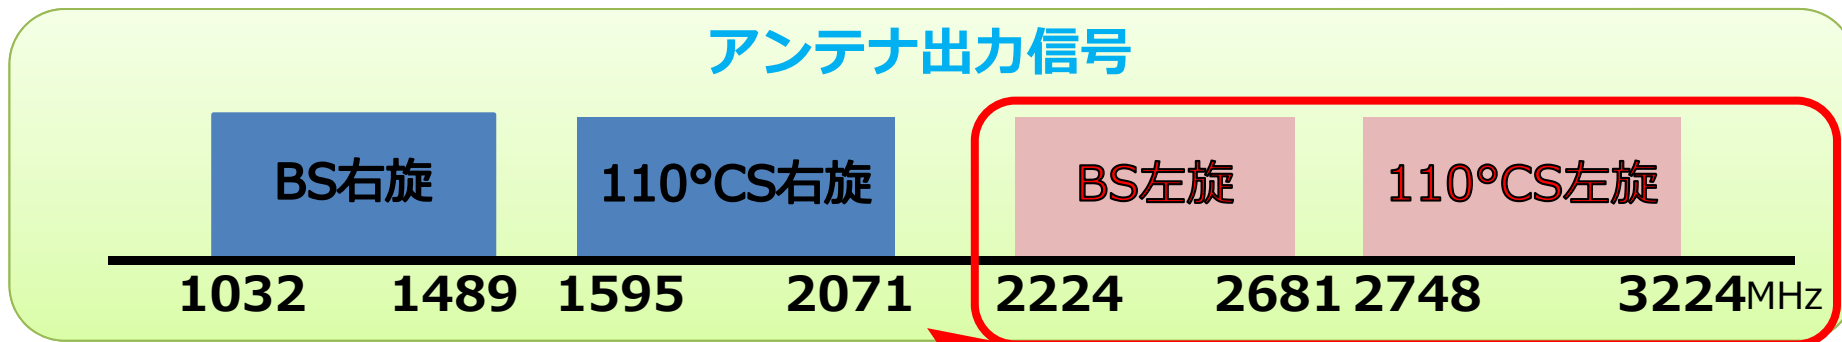

2018年12月1日！ 視聴者の皆さんに次世代の放送サービスをお届けするため、NHKは、二つの新たなチャンネルを立ち上げます。「4Kチャンネル」と「8Kチャンネル」です。これまでにない高画質な映像と迫力の音響で、“未知の映像体験”をご家庭で楽しんでいただける時台の到来です！

4Kチャンネル

【放送は、毎日6時～24時】

- ◆超高精細な映像を、身近に楽しんでいただけるチャンネルです。
- ◆画素数は今のテレビの4倍です。
- ◆地上波や衛星波から選りすぐった番組を、4K画質にパワーアップして放送します。お気に入りの番組が見違えるように生まれ変わります。
- ◆週末には、4Kチャンネル独自の大型特集番組も放送していく予定です。

8Kチャンネル

【放送は、毎日10時～22時10分】

- ◆世界一の画質と音響を堪能できる、最高品質のチャンネルです。
- ◆画素数は今のテレビの16倍です。
- ◆スタジアムやコンサートホールにいるかのような“臨場感”や、美術館で本物を見ているような“没入感”に満ちた番組をお届けします。あなただけの「特等席」の誕生です。

新4K8K衛星放送の受信環境整備

4K 8K
BS・CS110

4K NHK
4K 在京5社