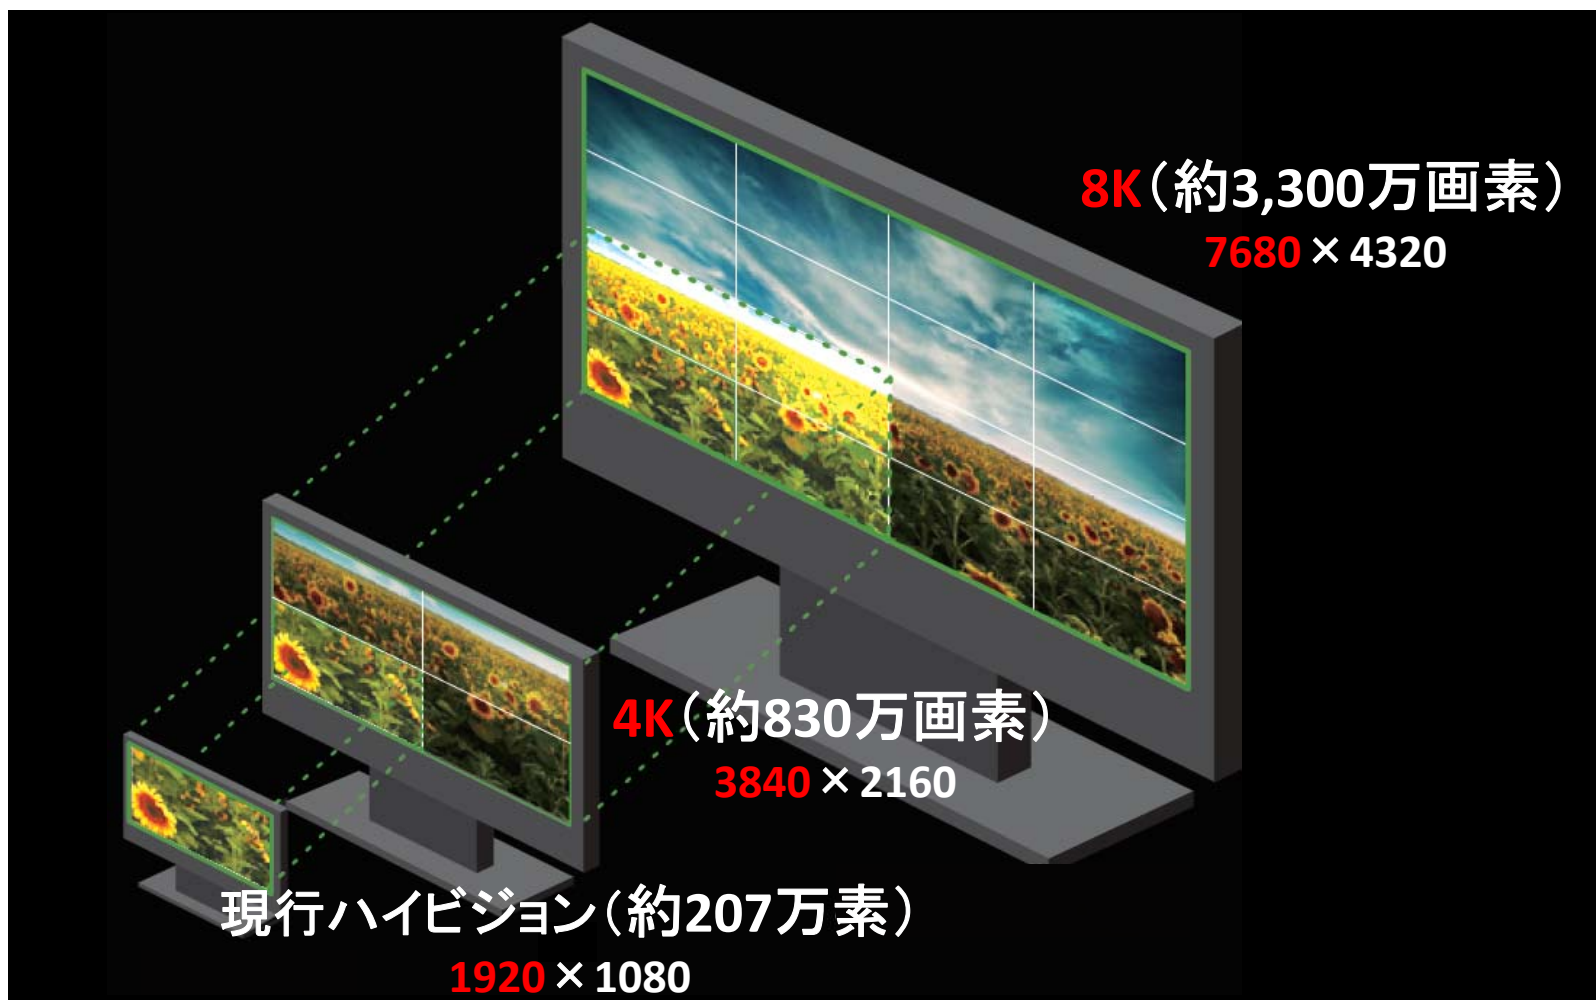

スーパーハイビジョンの特長～高解像度～

4K 8K
BS・CS110

- 解像度は“**臨場感・実物感**”を向上させる要因のひとつ
  (NHK技術研究所で実施した評価実験による)