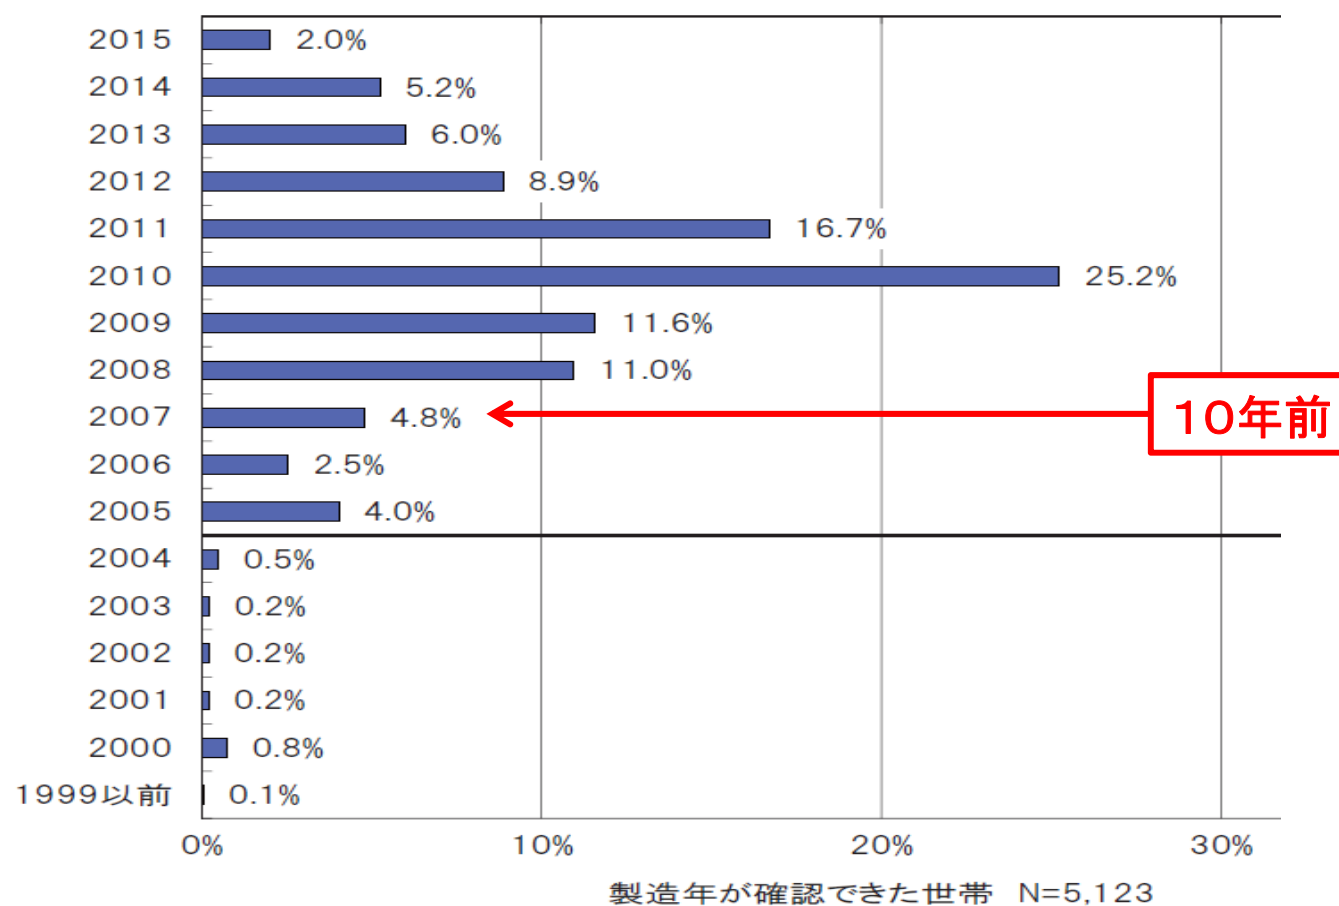

右旋
左旋

有機EL

メインテレビの製造年（統計） ～大きな買い替えサイクルの到来～

■ テレビ買い替え年数は**9.2～9.3年**※

(※内閣府消費動向調査より)

第38回NHK受信実態調査結果より