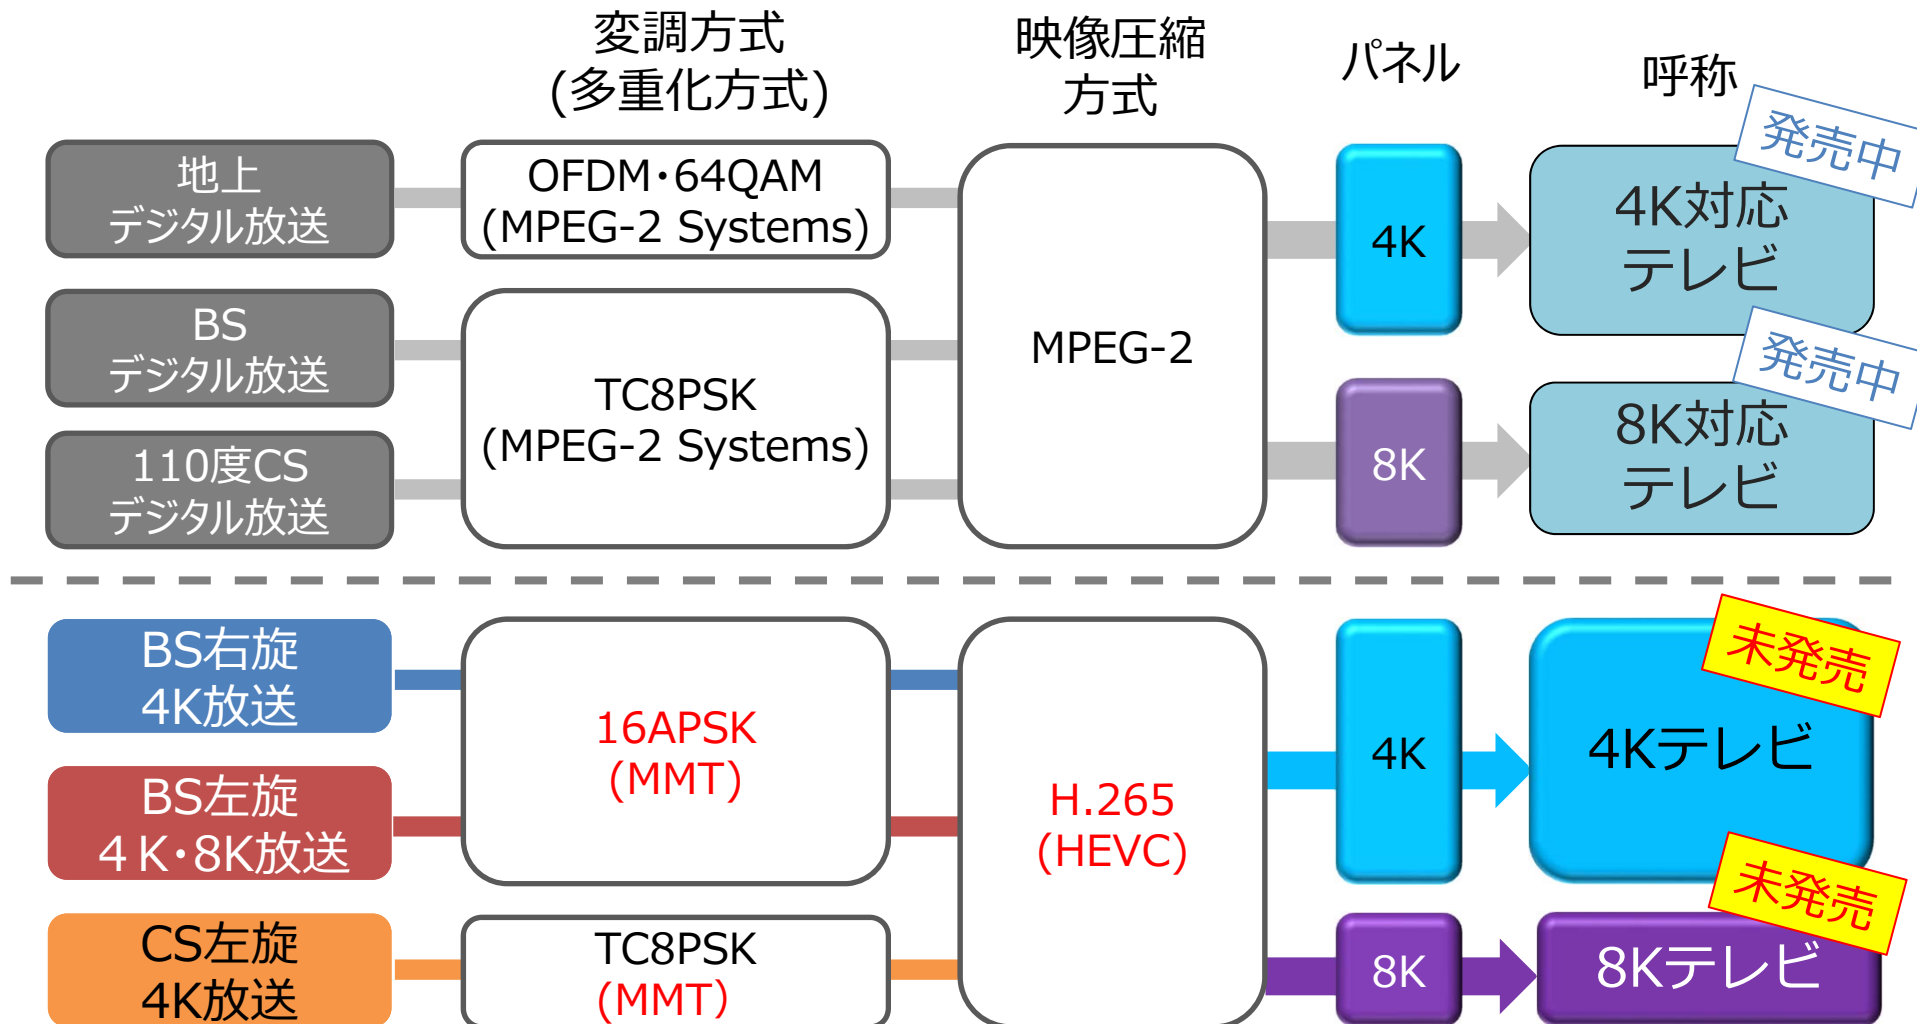

ブースタ
同軸ケーブル
分配器
壁面端子
分波器

交換

8K NHK
4K 有料2社
4K 無料2社

4K 有料1社
(8番組)

新4K8K衛星放送を受信するために必要な機器

- 新たにBS・110度CSによる4K・8K放送を受信するためには、受信機器の追加・交換が必要となります

電波の種類 \ 受信に必要な機器	 4K8Kテレビ (受信機)	 BS・CS110度 右左旋対応アンテナ	 4K8K対応 伝送機器
BS右旋 (NHK 4K・民放 4K)	○		
BS左旋 (NHK 8K・有料 4K・など)	○	○	(2602MHz未対応 の場合は必要)
110度CS左旋 (スカパー 4K)	○	○	○

※現在2602MHz対応機器を使用しているところではBS左旋の上限が2681MHzのため、BS左旋の一部チャンネルが映らなくなる場合があります。

4K8K対応テレビでは専用チューナーが必要

- 新4K8K衛星放送を視聴するには、パネル性能だけではなく、変調方式、映像圧縮方式も対応が必要

今後耳にするキーワード

補助金

4K8K
チューナー

東京
オリンピック

SHマーク