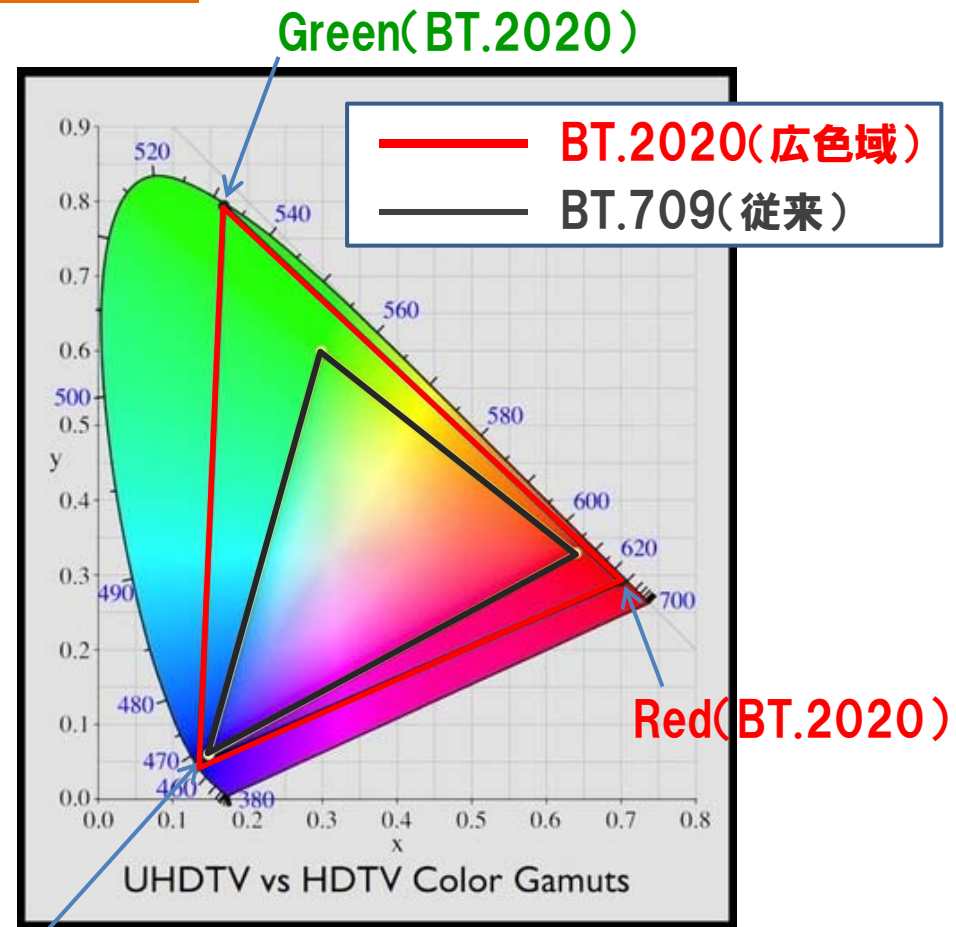

- より広範囲な色表現（より赤く、より青く、より緑深く）
- 色域は従来より約170%に拡大

BT.709

BT.2020

(イメージ)

スーパーハイビジョンの特長～ハイダイナミックレンジ～

4K 8K
BS・CS110

- 映像で表現できる明るさの範囲（ダイナミックレンジ）を広げる
ハイダイナミックレンジ（**HDR**: High Dynamic Range)技術
- 従来の標準ダイナミックレンジ（SDR）映像では難しかった、大きな明暗差や物体のきらめきなどを表現可能