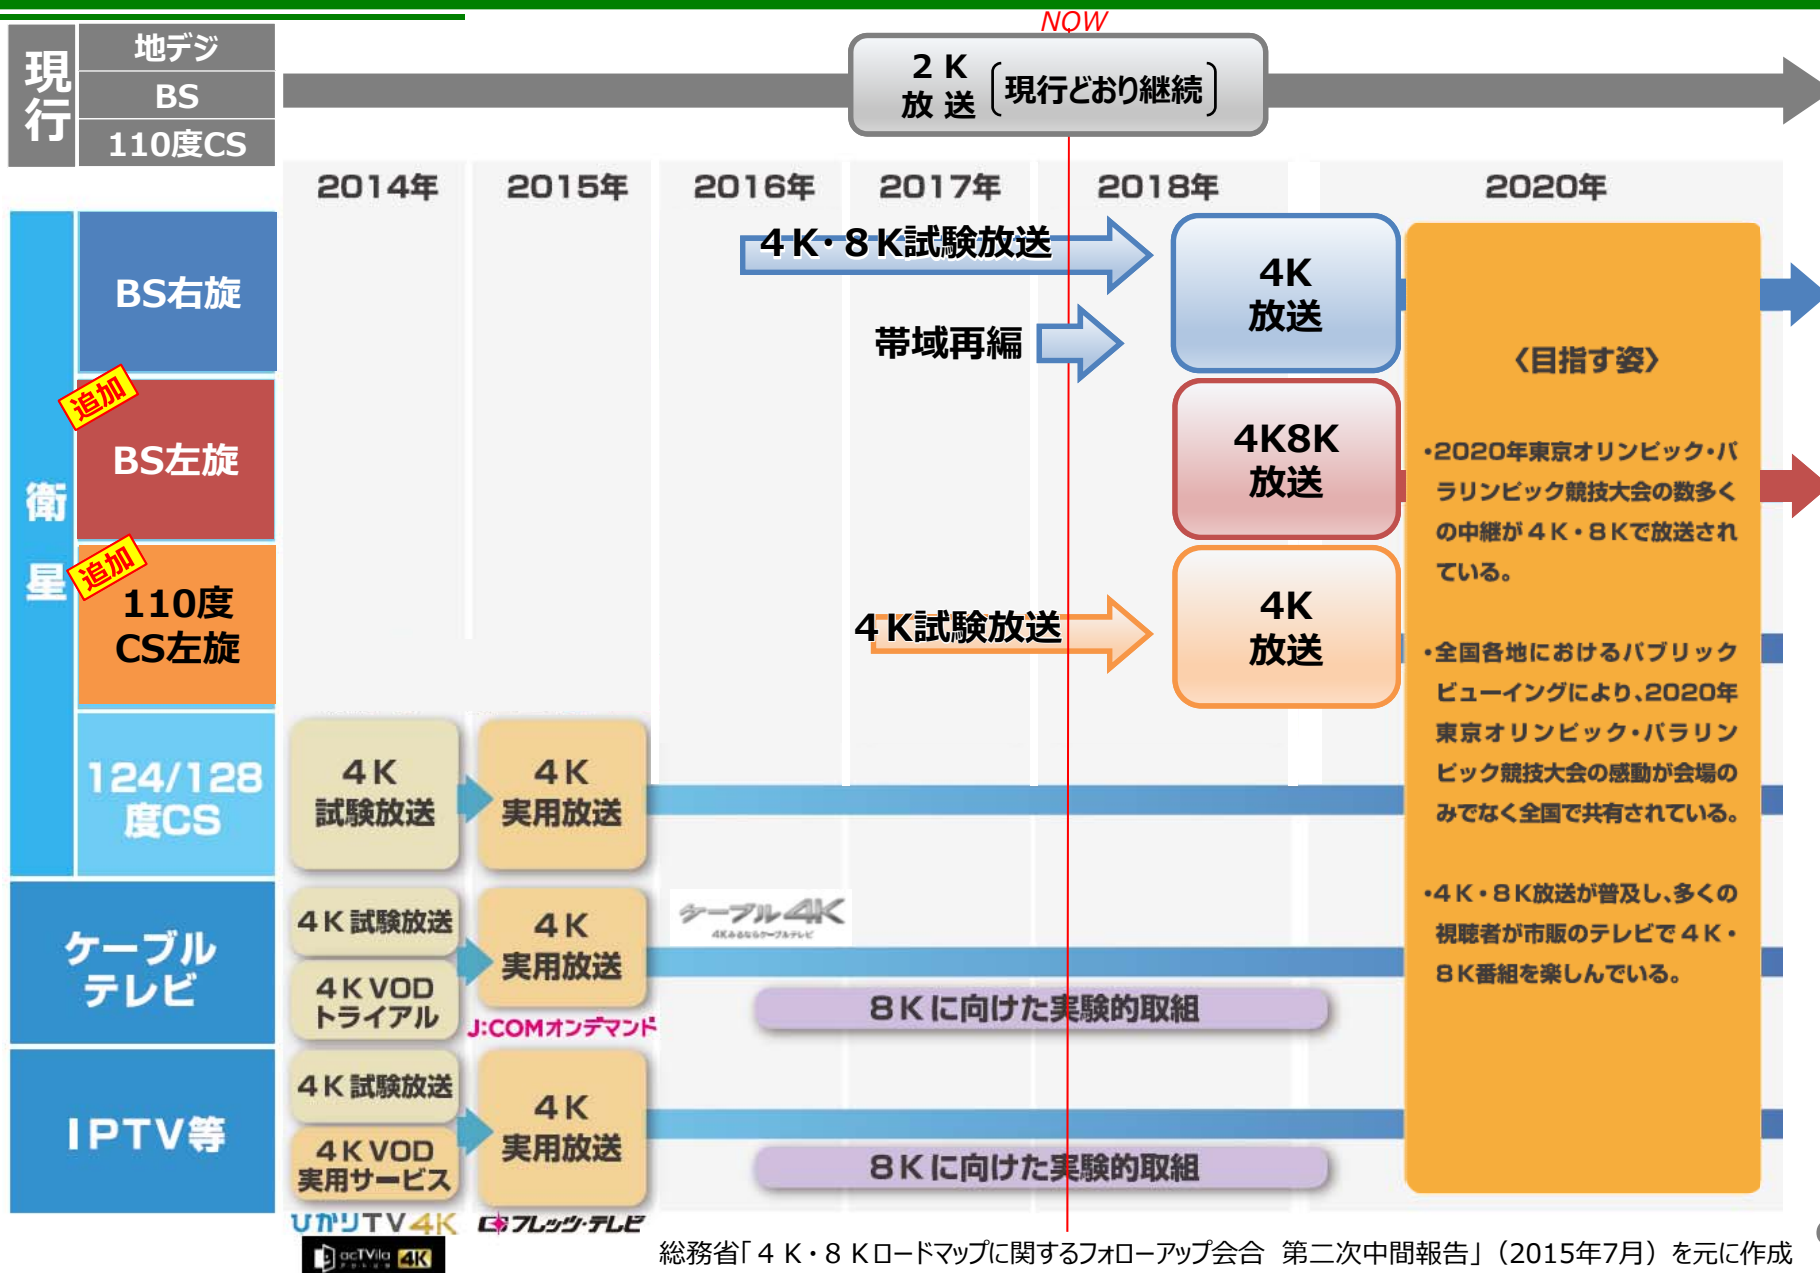

- より広範囲な色表現（より赤く、より青く、より緑深く）
- 色域は従来より約170%に拡大

BT.709

BT.2020

(イメージ)

スーパーハイビジョンの特長～ハイダイナミックレンジ～

4K 8K
BS・CS110

- 映像で表現できる明るさの範囲（ダイナミックレンジ）を広げる
ハイダイナミックレンジ（**HDR**: High Dynamic Range)技術
- 従来の標準ダイナミックレンジ（SDR）映像では難しかった、大きな明暗差や物体のきらめきなどを表現可能

本放送開始に向けた準備

「新4K8K衛星放送」が12月1日より開始

4K 8K
BS・CS110

総務省「4K・8Kロードマップに関するフォローアップ会合 第二次中間報告」(2015年7月)を元に作成

BS帯域再編(概要)

- NHKと民放5社がBS右旋で4K放送を行う
 - 1トラポンで3チャンネルが伝送可能
 - 6事業者が放送する為には合計2トラポン必要
 - 試験放送で使用している17CH以外に、更に1CH必要
- スロット削減
 - 各社が少しずつ帯域（スロット）を削減して、1トラポン分（48スロット）を生み出す
 - BS1：23スロット→20スロット、BSP：21.5スロット→18スロット
 - 民放：24スロット→16スロット
- トラポン移動
 - 空白の1トラポンを作るためにトラポン間を移動