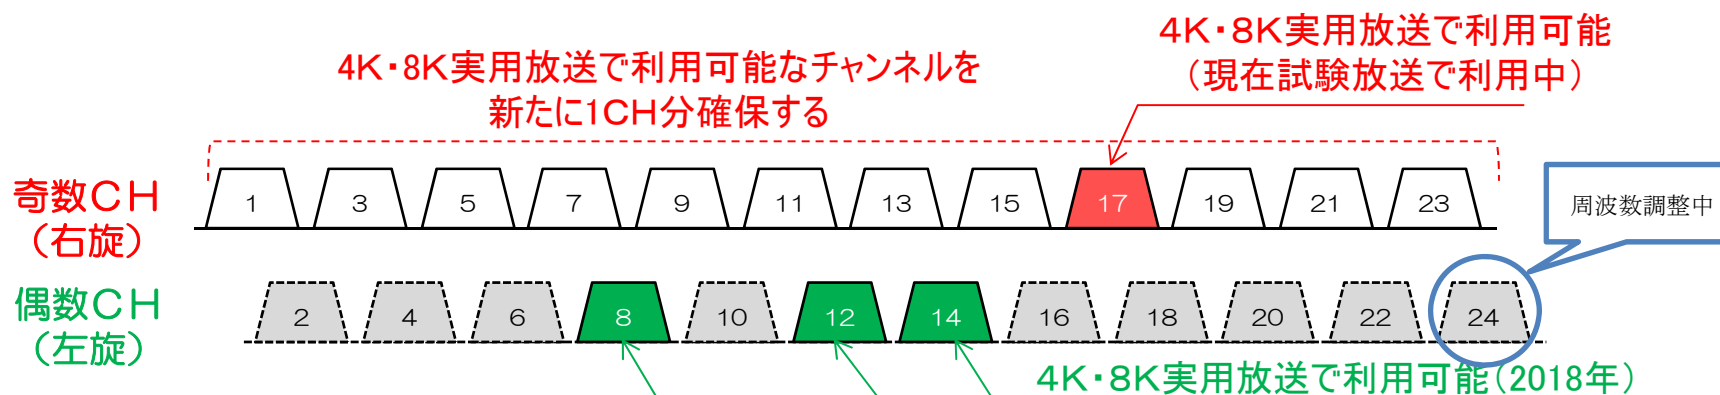

本放送開始に向けた準備

「新4K8K衛星放送」が12月1日より開始

4K 8K
BS・CS110

総務省「4K・8Kロードマップに関するフォローアップ会合 第二次中間報告」(2015年7月)を元に作成

BS帯域再編(概要)

- NHKと民放5社がBS右旋で4K放送を行う
 - 1トラポンで3チャンネルが伝送可能
 - 6事業者が放送する為には合計2トラポン必要
 - 試験放送で使用している17CH以外に、更に1CH必要
- スロット削減
 - 各社が少しずつ帯域（スロット）を削減して、1トラポン分（48スロット）を生み出す
 - BS1：23スロット→20スロット、BSP：21.5スロット→18スロット
 - 民放：24スロット→16スロット
- トラポン移動
 - 空白の1トラポンを作るためにトラポン間を移動