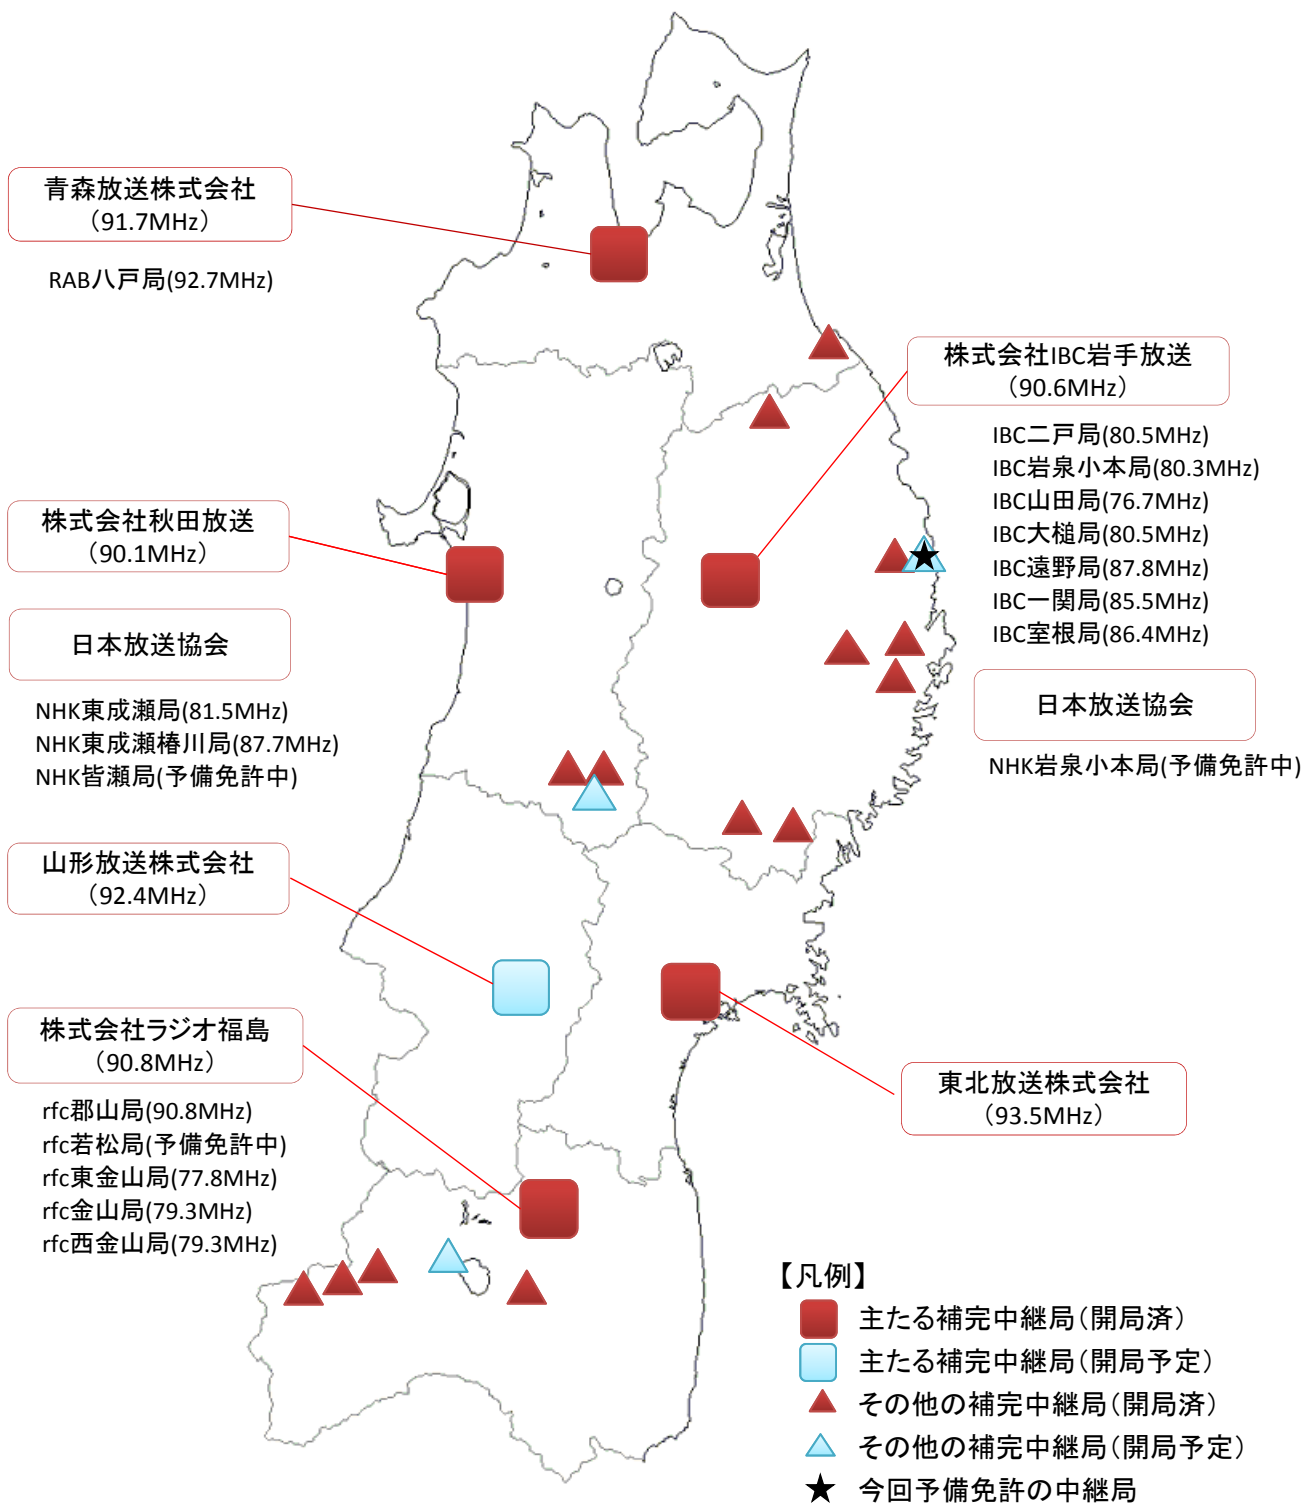

FM補完中継局の開局状況

※ FM補完中継局はAMラジオ放送の「親局」を補完する「主たるFM補完中継局」と、「中継局」を補完する「その他のFM補完中継局」に分けられます。