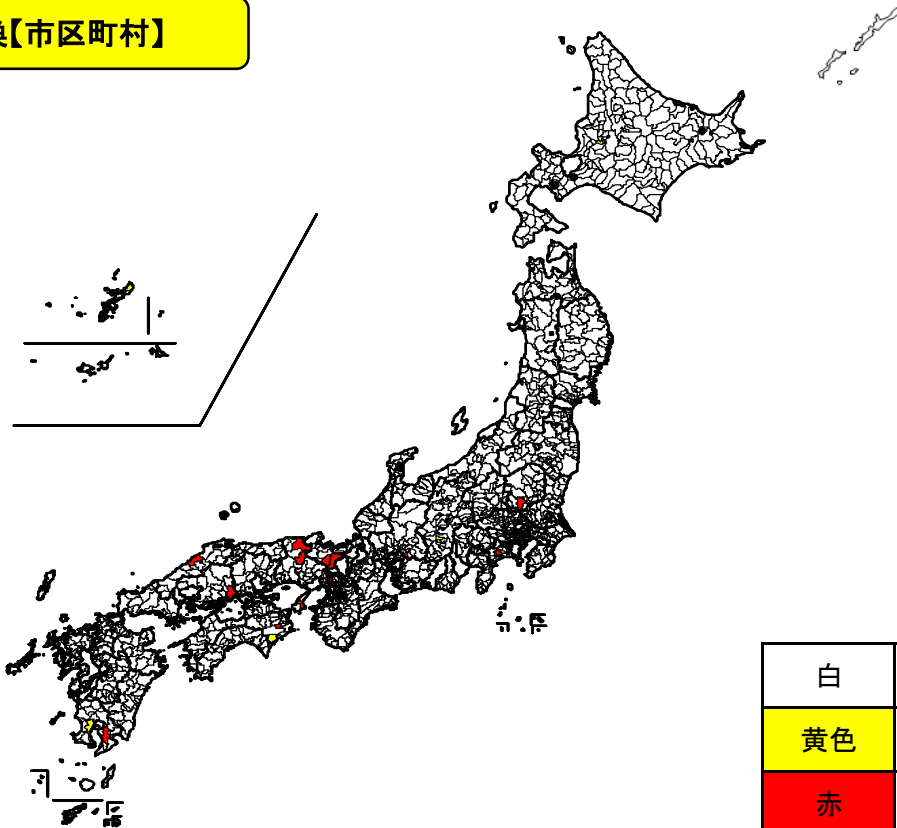

民間委託の実施状況(平成29年4月1日現在)

電話交換【市区町村】