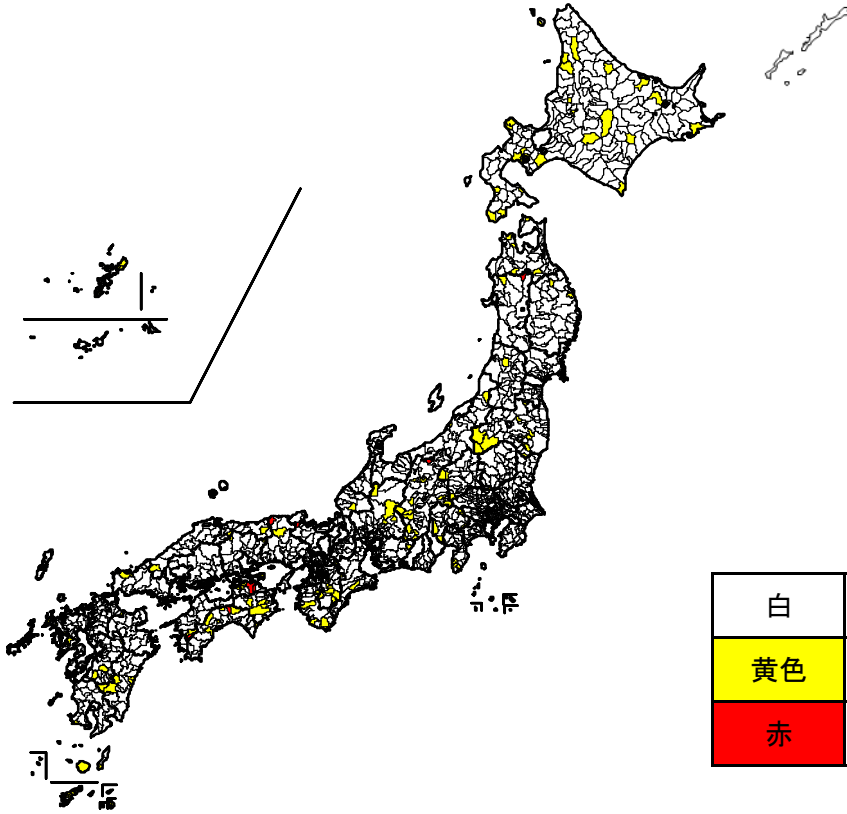

民間委託の実施状況(平成29年4月1日現在)

本庁舎の清掃【市区町村】

民間委託の実施状況(平成29年4月1日現在)

本庁舎の夜間警備【市区町村】

民間委託の実施状況(平成29年4月1日現在)

案内・受付【市区町村】

白	委託有り
黄色	専任職員無し等
赤	委託無し

民間委託の実施状況(平成29年4月1日現在)