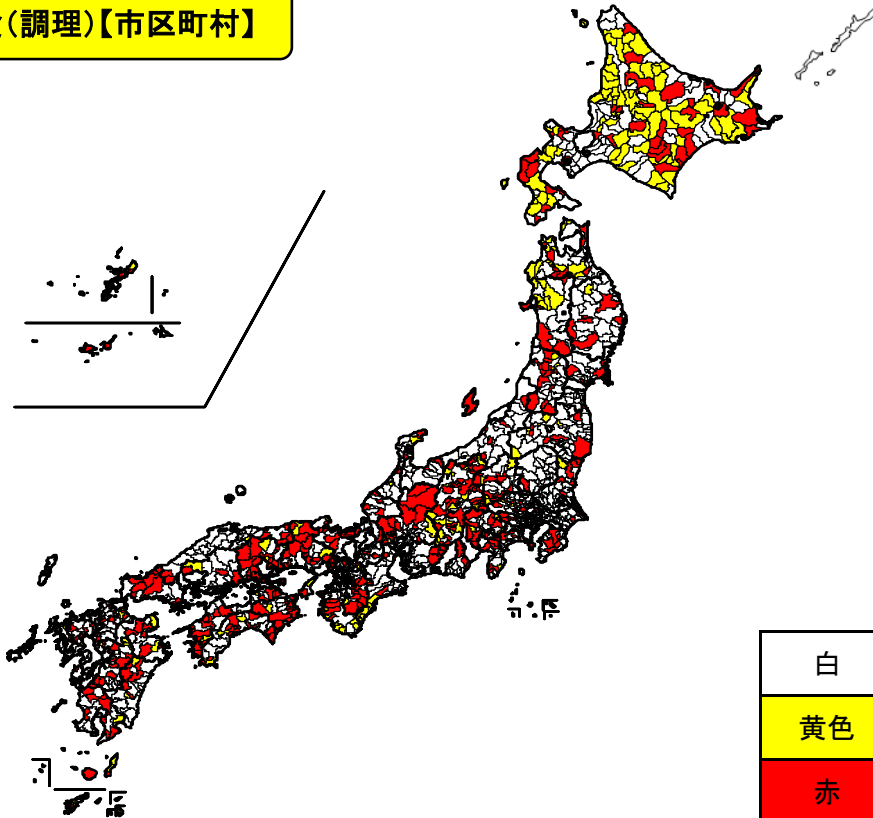

民間委託の実施状況(平成29年4月1日現在)

学校給食(調理)【市区町村】