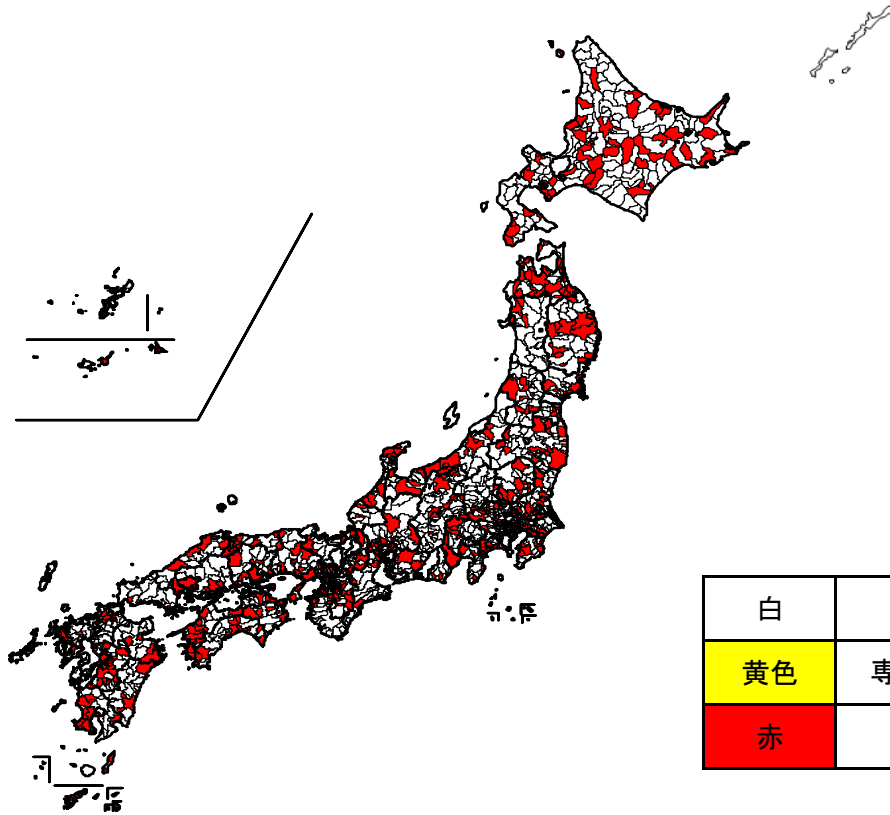

民間委託の実施状況(平成28年4月1日現在)

ホームヘルパー派遣【市区町村】