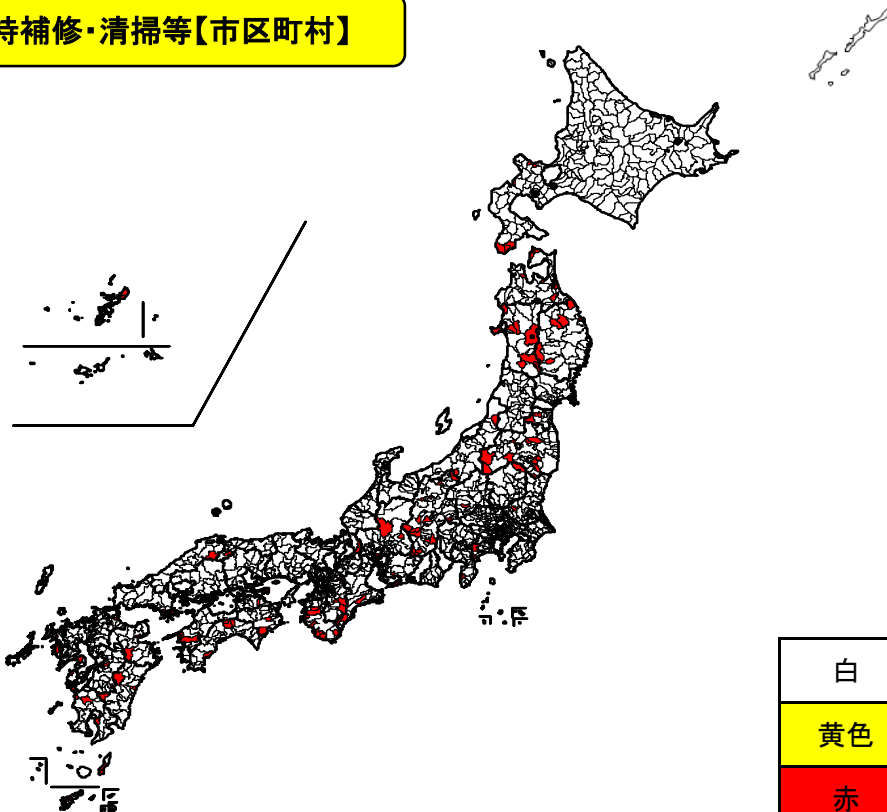

### 学校用務員事務【市区町村】

白	委託有り
黄色	専任職員無し等
赤	委託無し

民間委託の実施状況(平成29年4月1日現在)

水道メーター検針【市区町村】

白	委託有り
黄色	専任職員無し等
赤	委託無し

民間委託の実施状況(平成29年4月1日現在)

道路維持補修・清掃等【市区町村】

白	委託有り
黄色	専任職員無し等
赤	委託無し