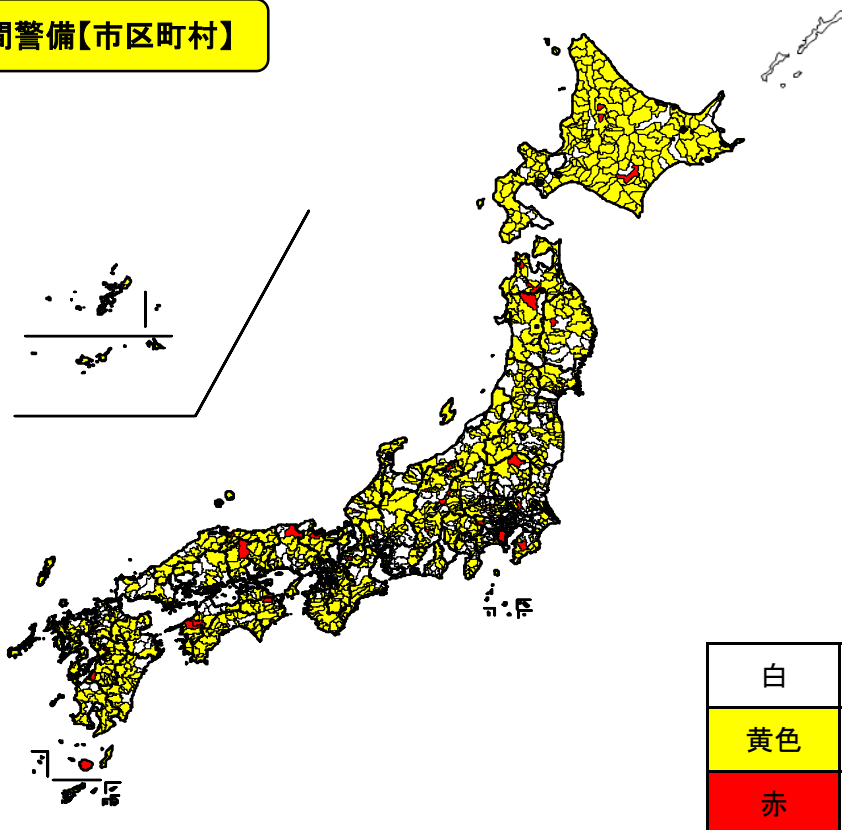

民間委託の実施状況(平成29年4月1日現在)

本庁舎の清掃【市区町村】

民間委託の実施状況(平成29年4月1日現在)

本庁舎の夜間警備【市区町村】

民間委託の実施状況(平成29年4月1日現在)

案内・受付【市区町村】

白	委託有り
黄色	専任職員無し等
赤	委託無し

民間委託の実施状況(平成29年4月1日現在)