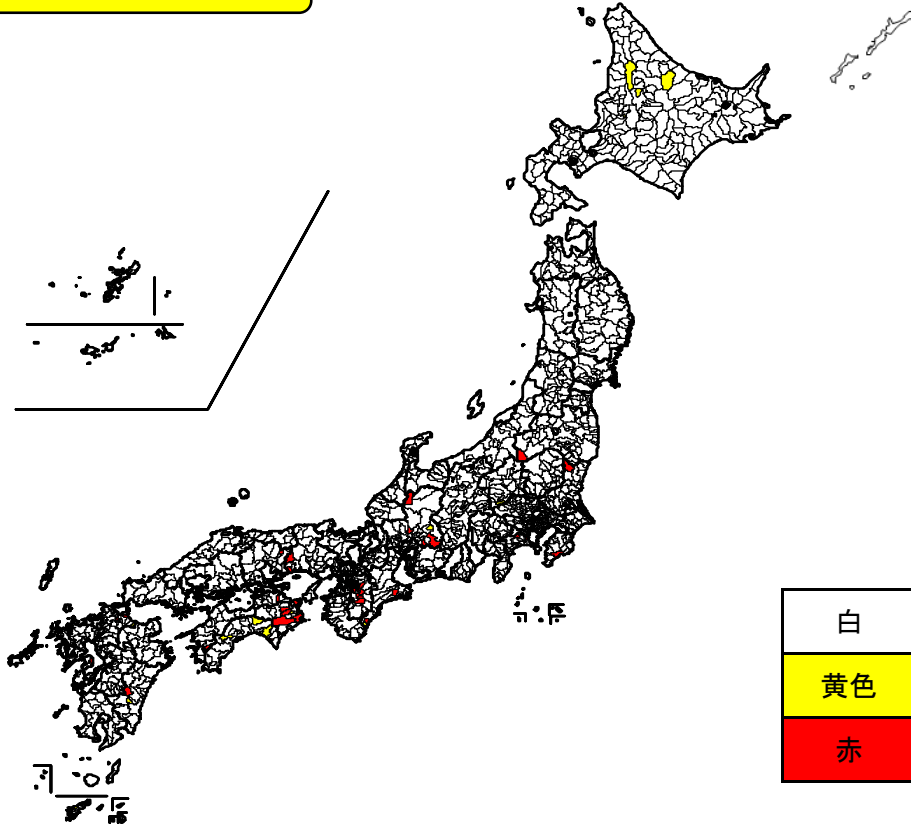

民間委託の実施状況(平成29年4月1日現在)

一般ごみ収集【市区町村】