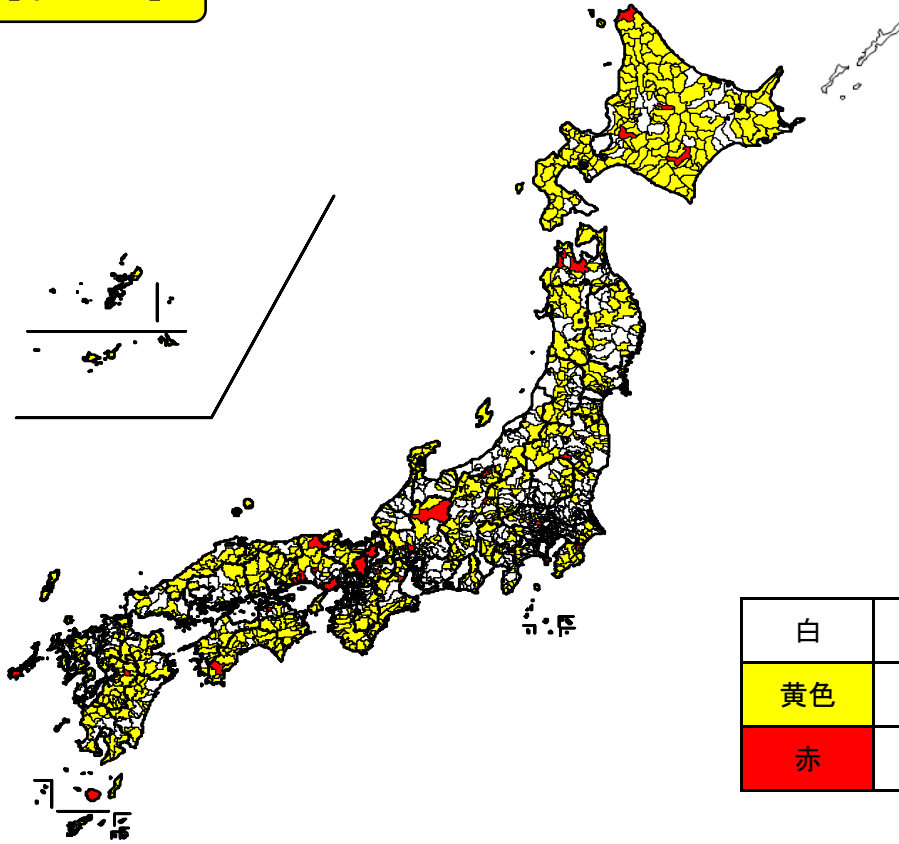

民間委託の実施状況(平成29年4月1日現在)

本庁舎の清掃【市区町村】

民間委託の実施状況(平成29年4月1日現在)

本庁舎の夜間警備【市区町村】

民間委託の実施状況(平成29年4月1日現在)

案内・受付【市区町村】

白	委託有り
黄色	専任職員無し等
赤	委託無し

民間委託の実施状況(平成29年4月1日現在)