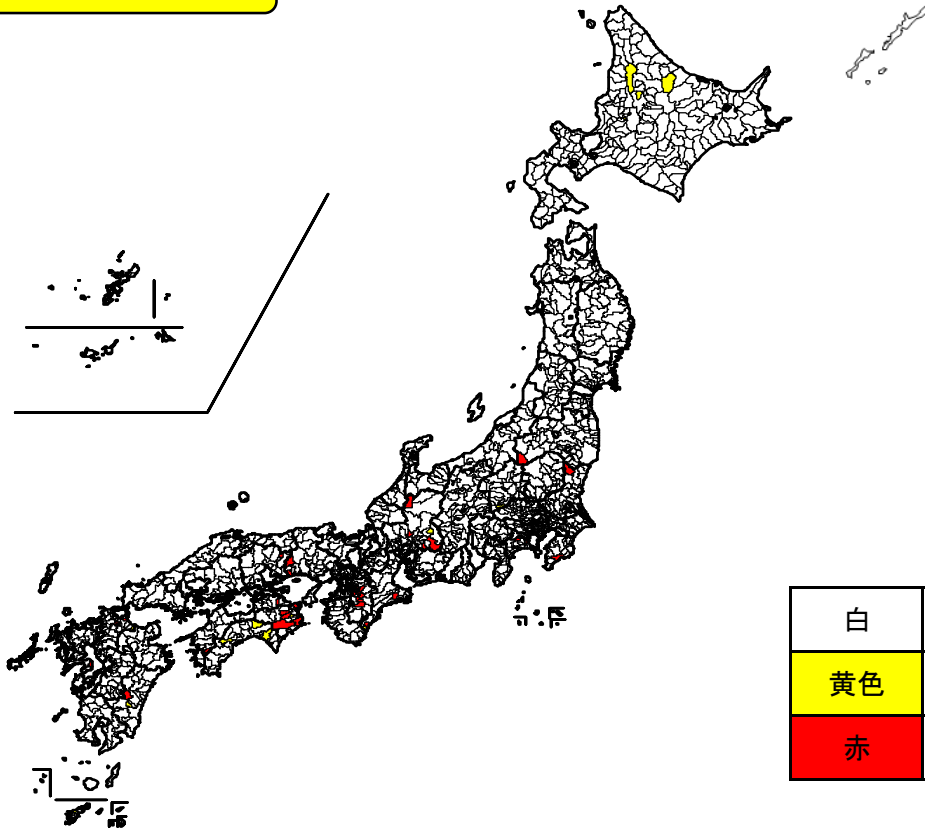

民間委託の実施状況(平成29年4月1日現在)

公用車運転【市区町村】