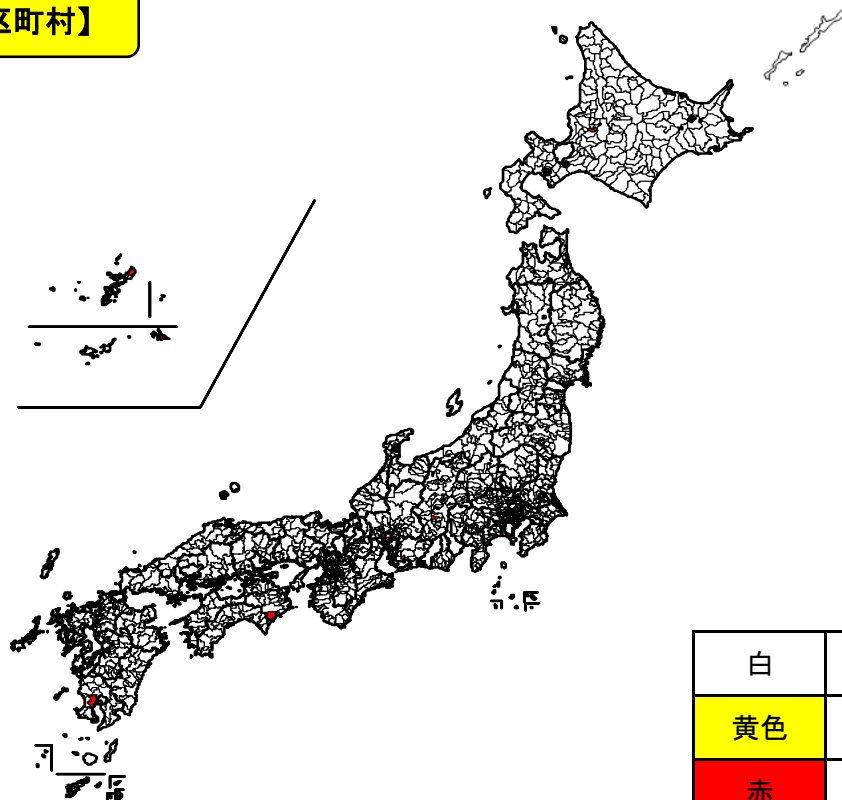

電話交換【市区町村】

白	委託有り
黄色	専任職員無し等
赤	委託無し

民間委託の実施状況(平成29年4月1日現在)

公用車運転【市区町村】

白	委託有り
黄色	専任職員無し等
赤	委託無し

民間委託の実施状況(平成29年4月1日現在)

し尿収集【市区町村】

白	委託有り
黄色	専任職員無し等
赤	委託無し