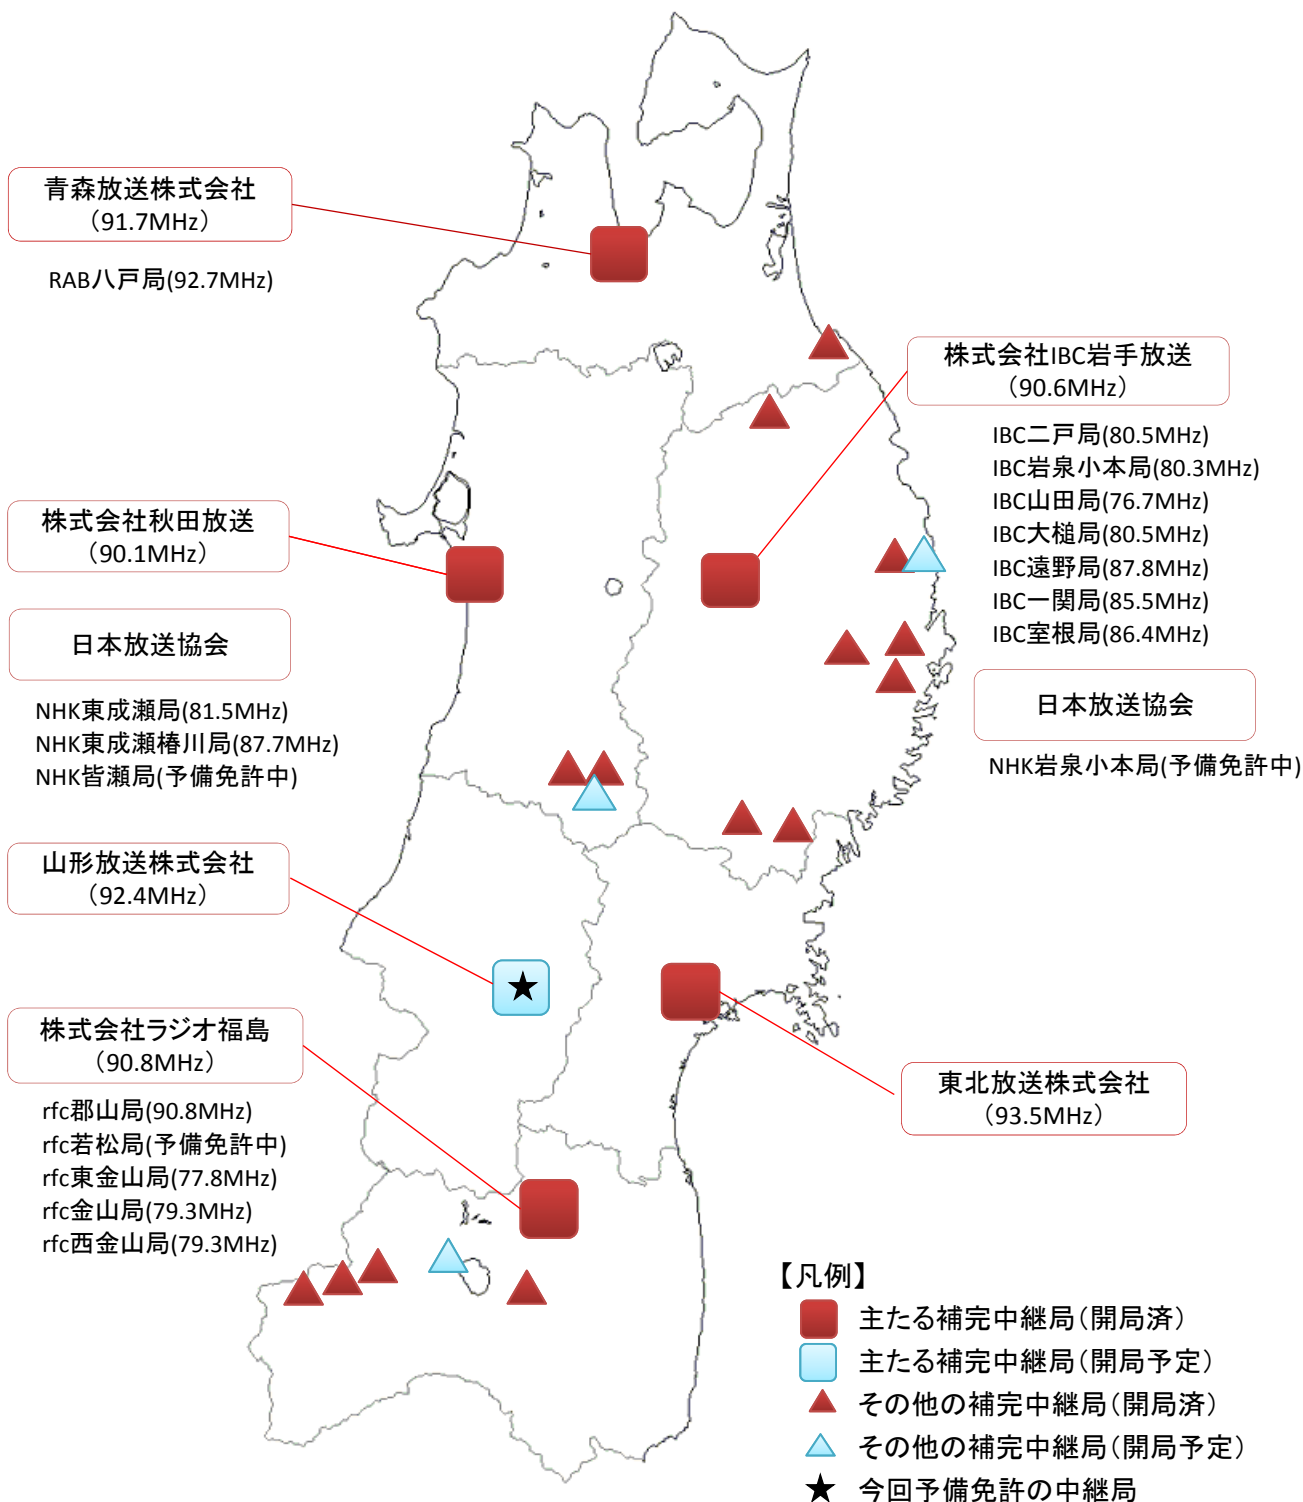

FM補完中継局の開局状況

※ FM補完中継局はAMラジオ放送の「親局」を補完する「主たるFM補完中継局」と、「中継局」を補完する「その他のFM補完中継局」に分けられます。