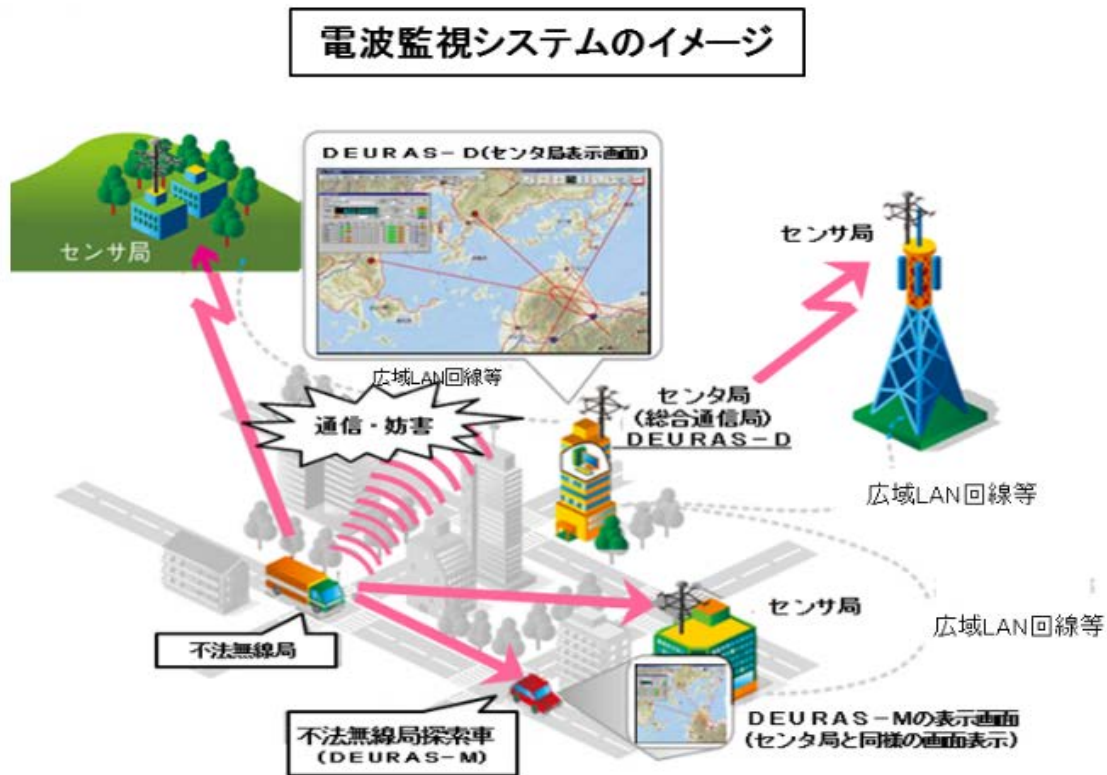

【電波監視システム（DEURAS）の概要】

全国の主要都市周辺の鉄塔やビルの屋上等に設置している幾つものセンサ局を、各総合通信局に設置しているセンタ局と広域LAN回線等で結んで構成されています。測定周波数範囲は2.5MHz～3GHzと広く、自動監視も可能です。普及が拡大している移動通信をはじめ、無線通信に混信やその他の妨害を与える不法無線局の監視を行っています。

※ DEURAS = DEtect Unlicensed RAdio Stations