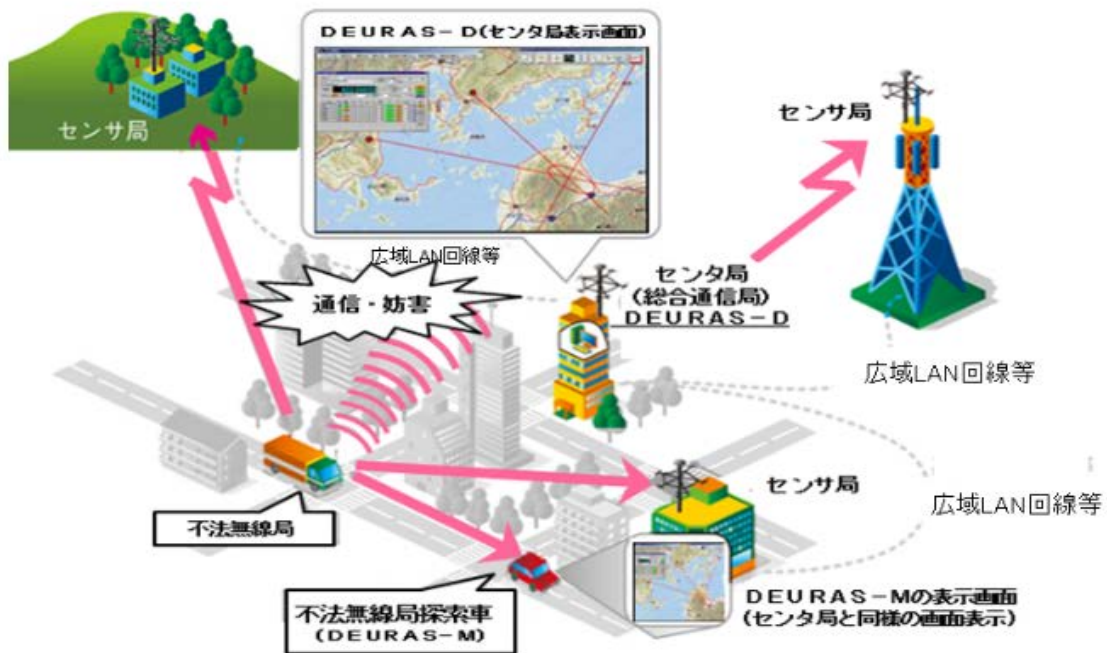

【電波監視システム（DEURAS）】

全国の主要都市周辺の鉄塔やビルの屋上等に設置している幾つものセンサ局を、各総合通信局に設置しているセンタ局と広域LAN回線等で結んで構成されています。測定周波数範囲は2.5MHz～3GHzと広く、自動監視も可能です。普及が拡大している移動通信をはじめ、無線通信に混信やその他の妨害を与える不法無線局の監視を行っています。

電波監視システムのイメージ

※ DEURAS = DEtect Unlicensed RAdio Stations