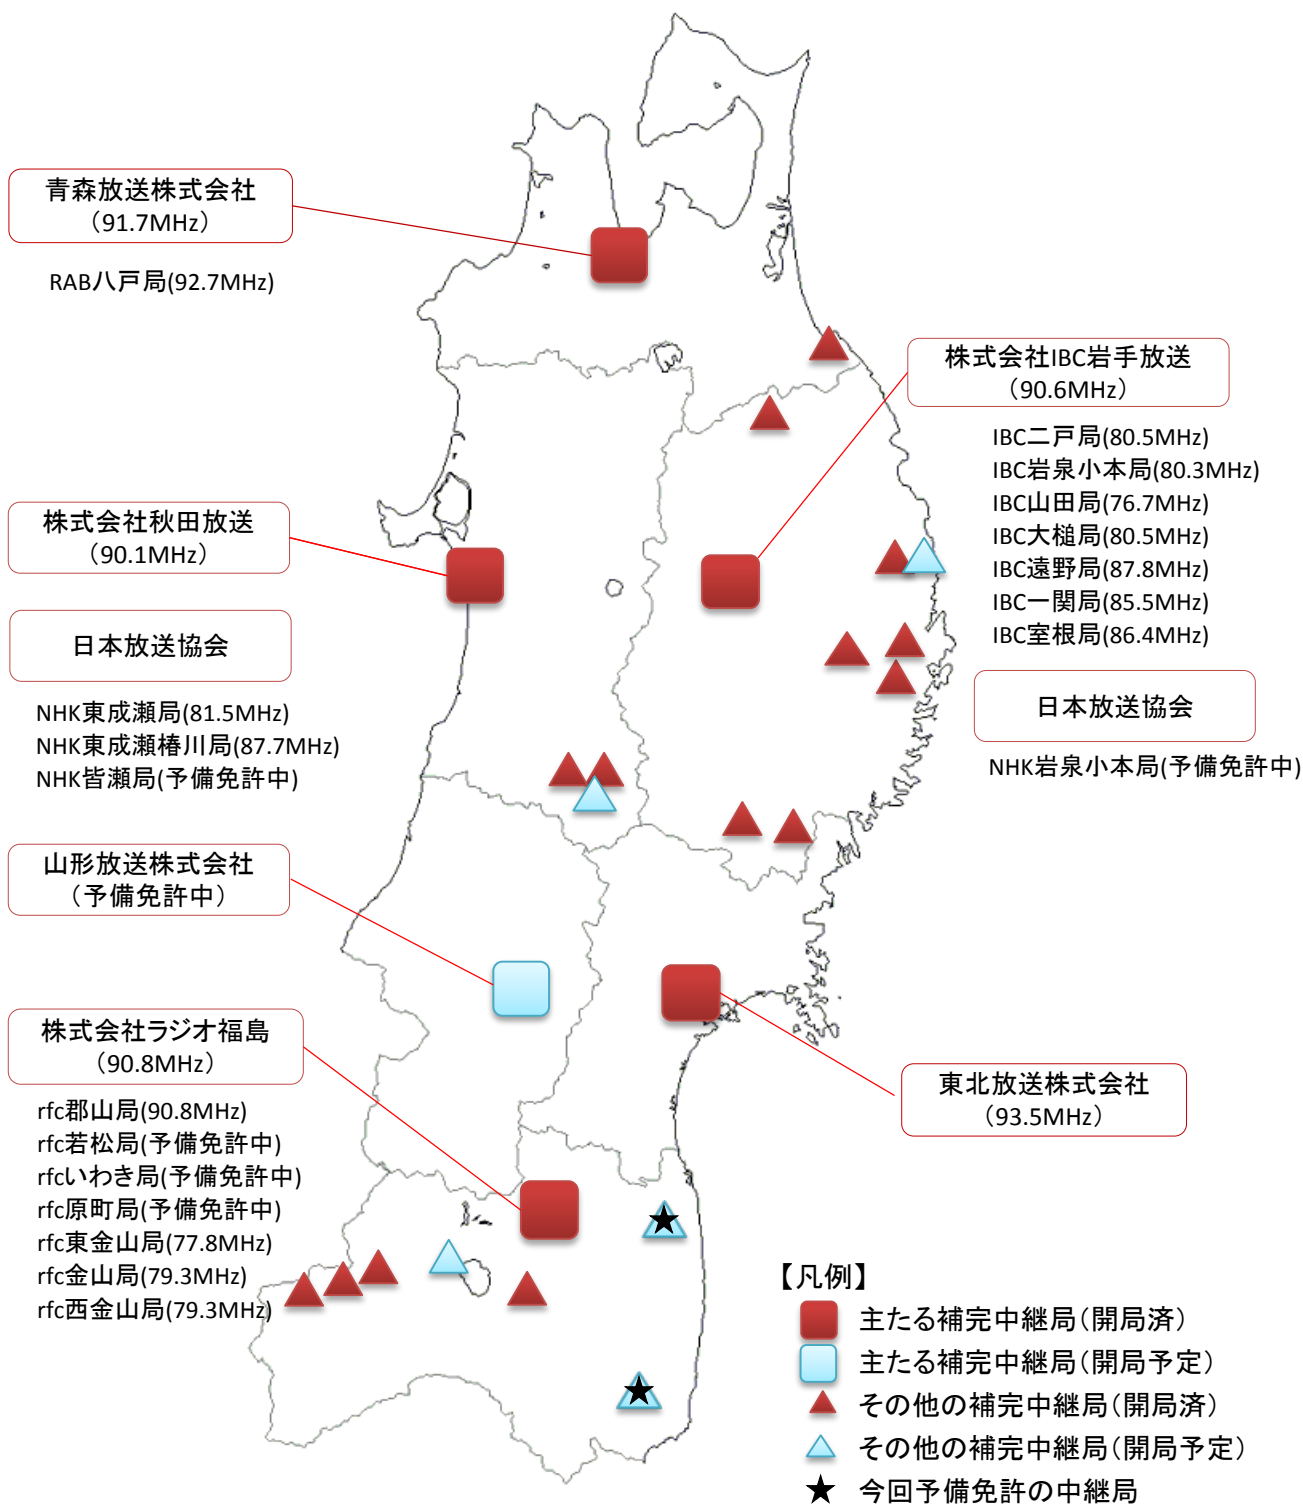

# FM補完中継局の開局状況

※ FM補完中継局はAMラジオ放送の「親局」を補完する「主たるFM補完中継局」と、「中継局」を補完する「その他のFM補完中継局」に分けられます。