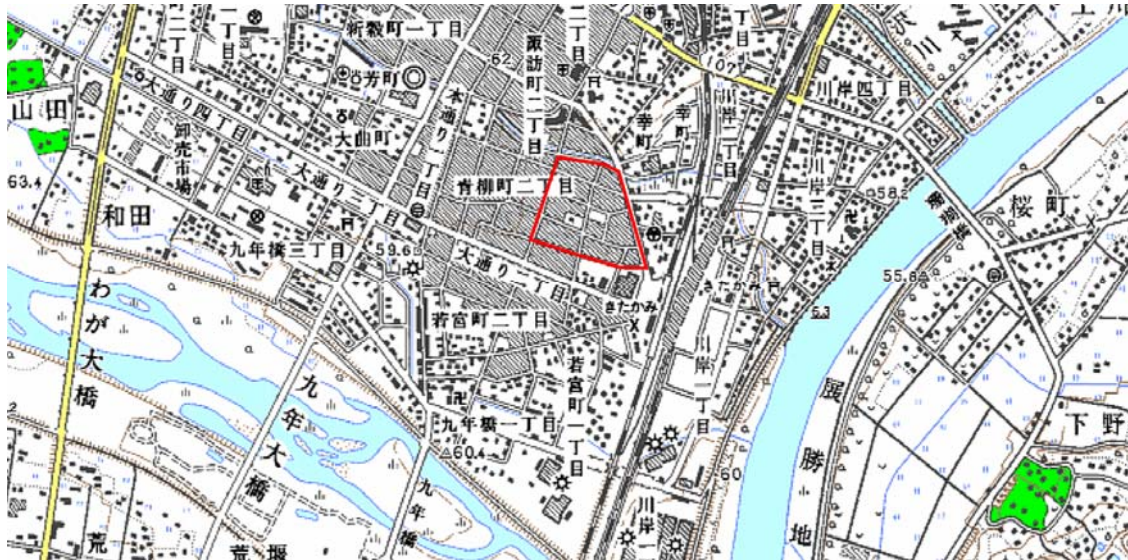

### 地上デジタル放送難視地区対策計画

都道府県名	岩手県
-------	-----

管理番号	380006
------	--------

自治体コード	住所
3206	岩手県北上市 青柳町、大通り

地上デジタル放送の受信状況						
	NHK総合	NHK教育	アイビーシー岩手放送	テレビ岩手	岩手めんこいテレビ	岩手朝日テレビ
受信局所名	盛岡	盛岡	盛岡	盛岡	盛岡	盛岡
地上デジタル放送の受信状況	×混信(AD/97%)	×混信(AD/97%)	×混信(AD/97%)	×混信(AD/97%)	×混信(AD/97%)	×混信(AD/97%)

受信状況の内訳  
 ○ :良好に受信可能  
 × :受信困難

対策計画						
	NHK総合	NHK教育	アイビーシー岩手放送	テレビ岩手	岩手めんこいテレビ	岩手朝日テレビ
対策手法	フィルター対策	フィルター対策	フィルター対策	フィルター対策	フィルター対策	フィルター対策
難視世帯数	25	25	25	25	25	25
対策年度	2018	2018	2018	2018	2018	2018
対策済み世帯数	0	0	0	0	0	0
未対策世帯数	25	25	25	25	25	25

範囲図

この地図は、国土地理院長の承認を得て、同院発行の数値地図25000(地図画像)を複製したものである。(承認番号 平成29情模 第1759号)

枠内：難視範囲

備考
----