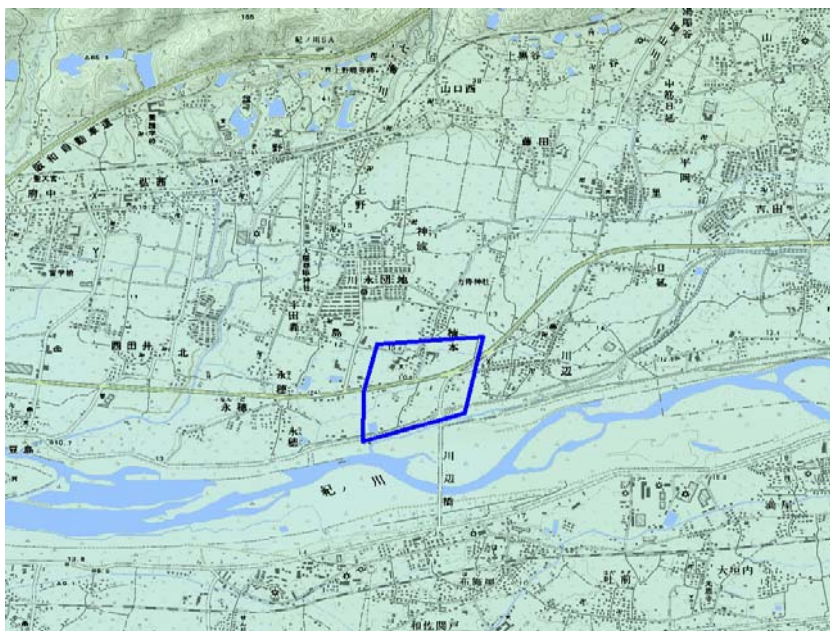

デジタル混信の発生地域に対する対策計画（地区別）

都道府県名
和歌山県

管理番号
3030024

自治体コード	住所
30201	和歌山県和歌山市楠本

地上デジタル放送の受信状況							
	NHK総合	NHK教育	毎日放送	朝日放送テレビ	関西テレビ放送	読売テレビ放送	テレビ和歌山
受信局所名	那賀	那賀	那賀	那賀	那賀	那賀	那賀
地上デジタル放送の受信状況	×混信(ﾀｸｼｰ)	×混信(ﾀｸｼｰ)	×混信(ﾀｸｼｰ)	×混信(ﾀｸｼｰ)	×混信(ﾀｸｼｰ)	×混信(ﾀｸｼｰ)	×混信(ﾀｸｼｰ)

受信状況の内訳

- :良好に受信可能
- ×混信 :混信により受信困難

対策計画							
	NHK総合	NHK教育	毎日放送	朝日放送テレビ	関西テレビ放送	読売テレビ放送	テレビ和歌山
対策手法	フィルター対策	フィルター対策	フィルター対策	フィルター対策	フィルター対策	フィルター対策	フィルター対策
難視世帯数	200	200	200	200	200	200	200
対策年度	2018～	2018～	2018～	2018～	2018～	2018～	2018～
対策済み世帯数							
未対策世帯数	200	200	200	200	200	200	200

範囲図

この地図は、国土地理院長の承認を得て、同院発行の数値地図25000（地図画像）を複製したものである。（承認番号 平成26情複 第932号）

 枠内：難視範囲

備考
