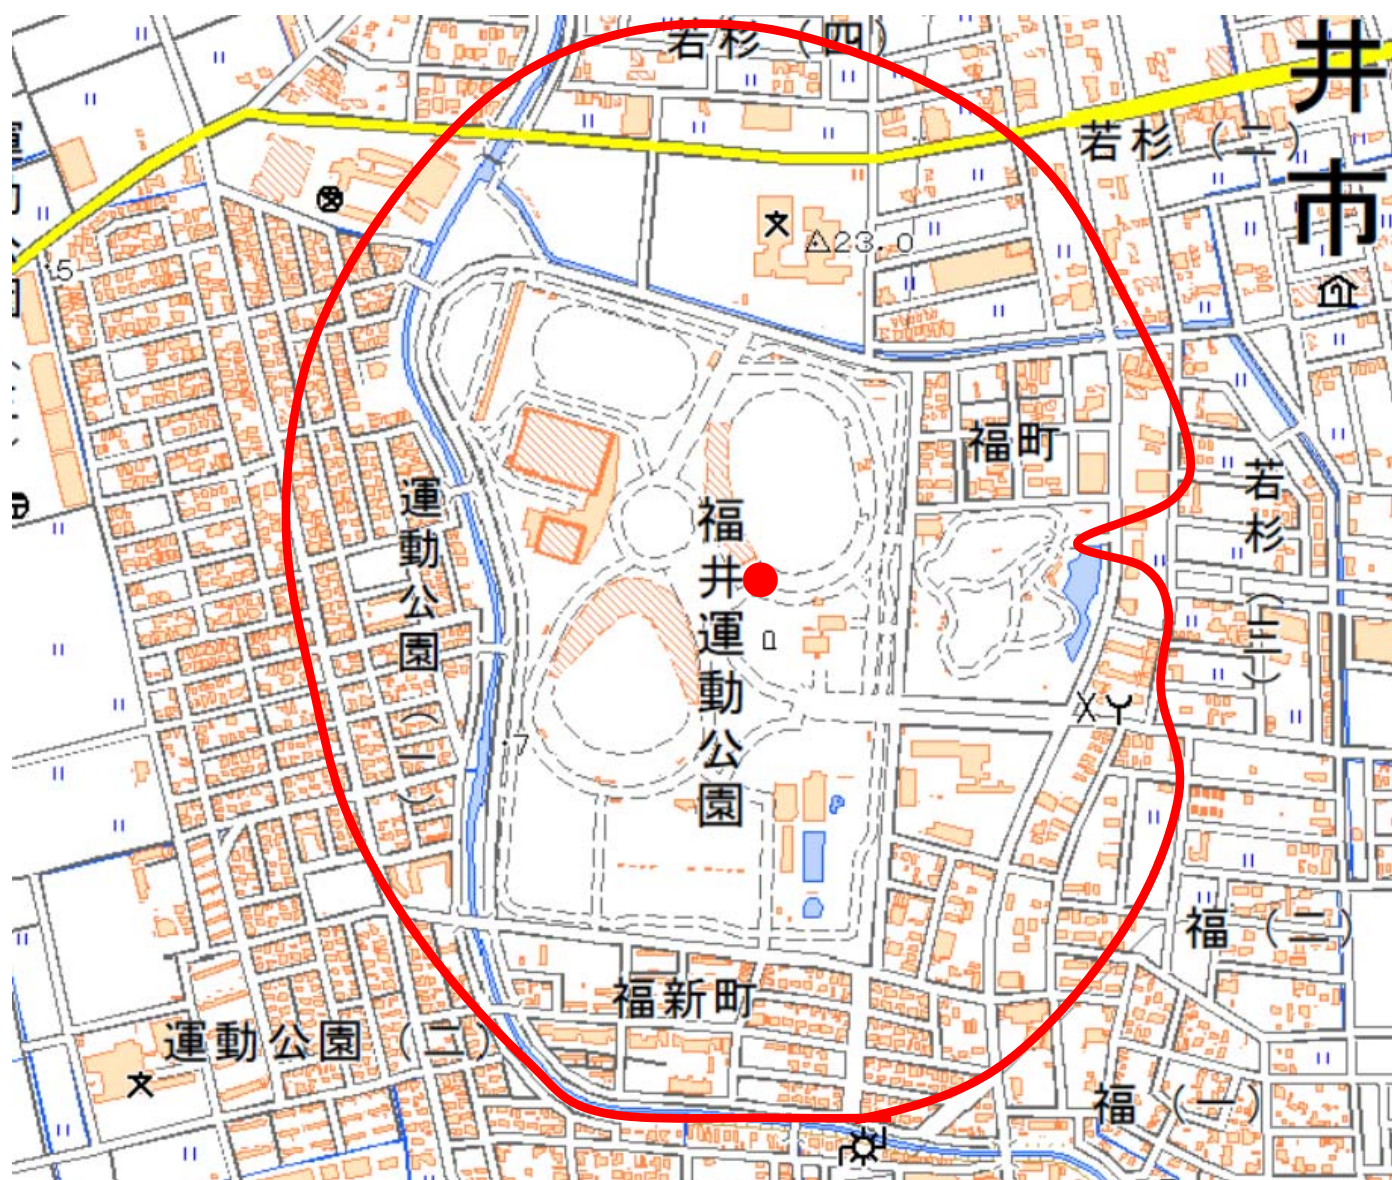

## 【イベントFM放送局の放送エリア(イメージ)】

- 放送エリアの目安(2mV/m)  
● 送信所

※エリア内であっても地形やビル陰等により電波が遮られるなど、聴取できない場合があります。

※ 出典:国土地理院 電子国土(web)