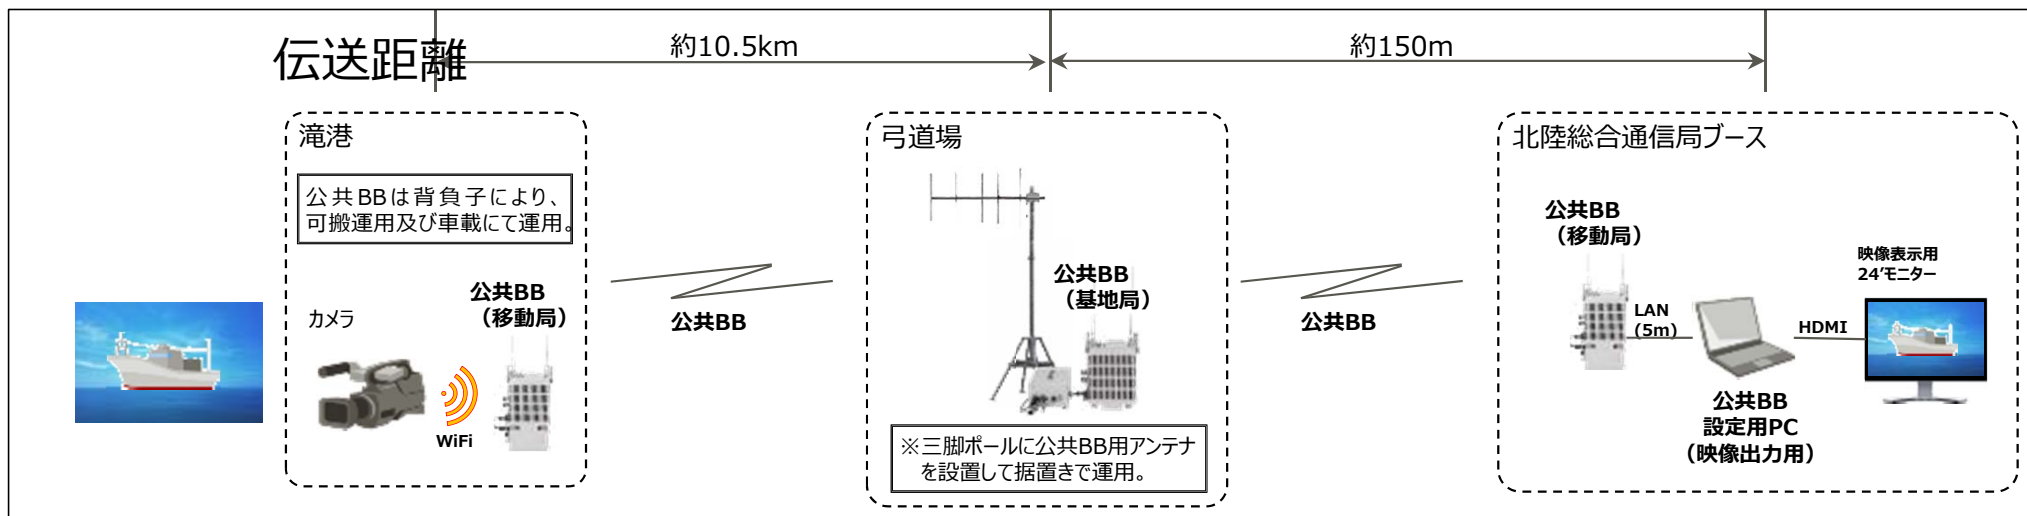

# 公共ブロードバンド移動通信システムを用いた情報収集訓練の実施内容

- 滝港等の訓練会場にカメラと公共BB移動局を持ち込み、弓道場に設置した公共BBの基地局に映像を伝送。
- 基地局で受信した映像を当局ブースに設置した公共BB移動局に再送信し、モニターに映像を表示。

富士通(株)、(株)富士通ゼネラルの資料を基に北陸総合通信局で作成

## 【大雨・地震災害等への対応 【利用イメージ】】

- 大雨による土砂災害や地震による道路損壊の状況を映像情報として災害対策本部に伝送
- 災害対策本部では、被災映像を確認しつつ、適切な出動命令や救助要請を決定 等