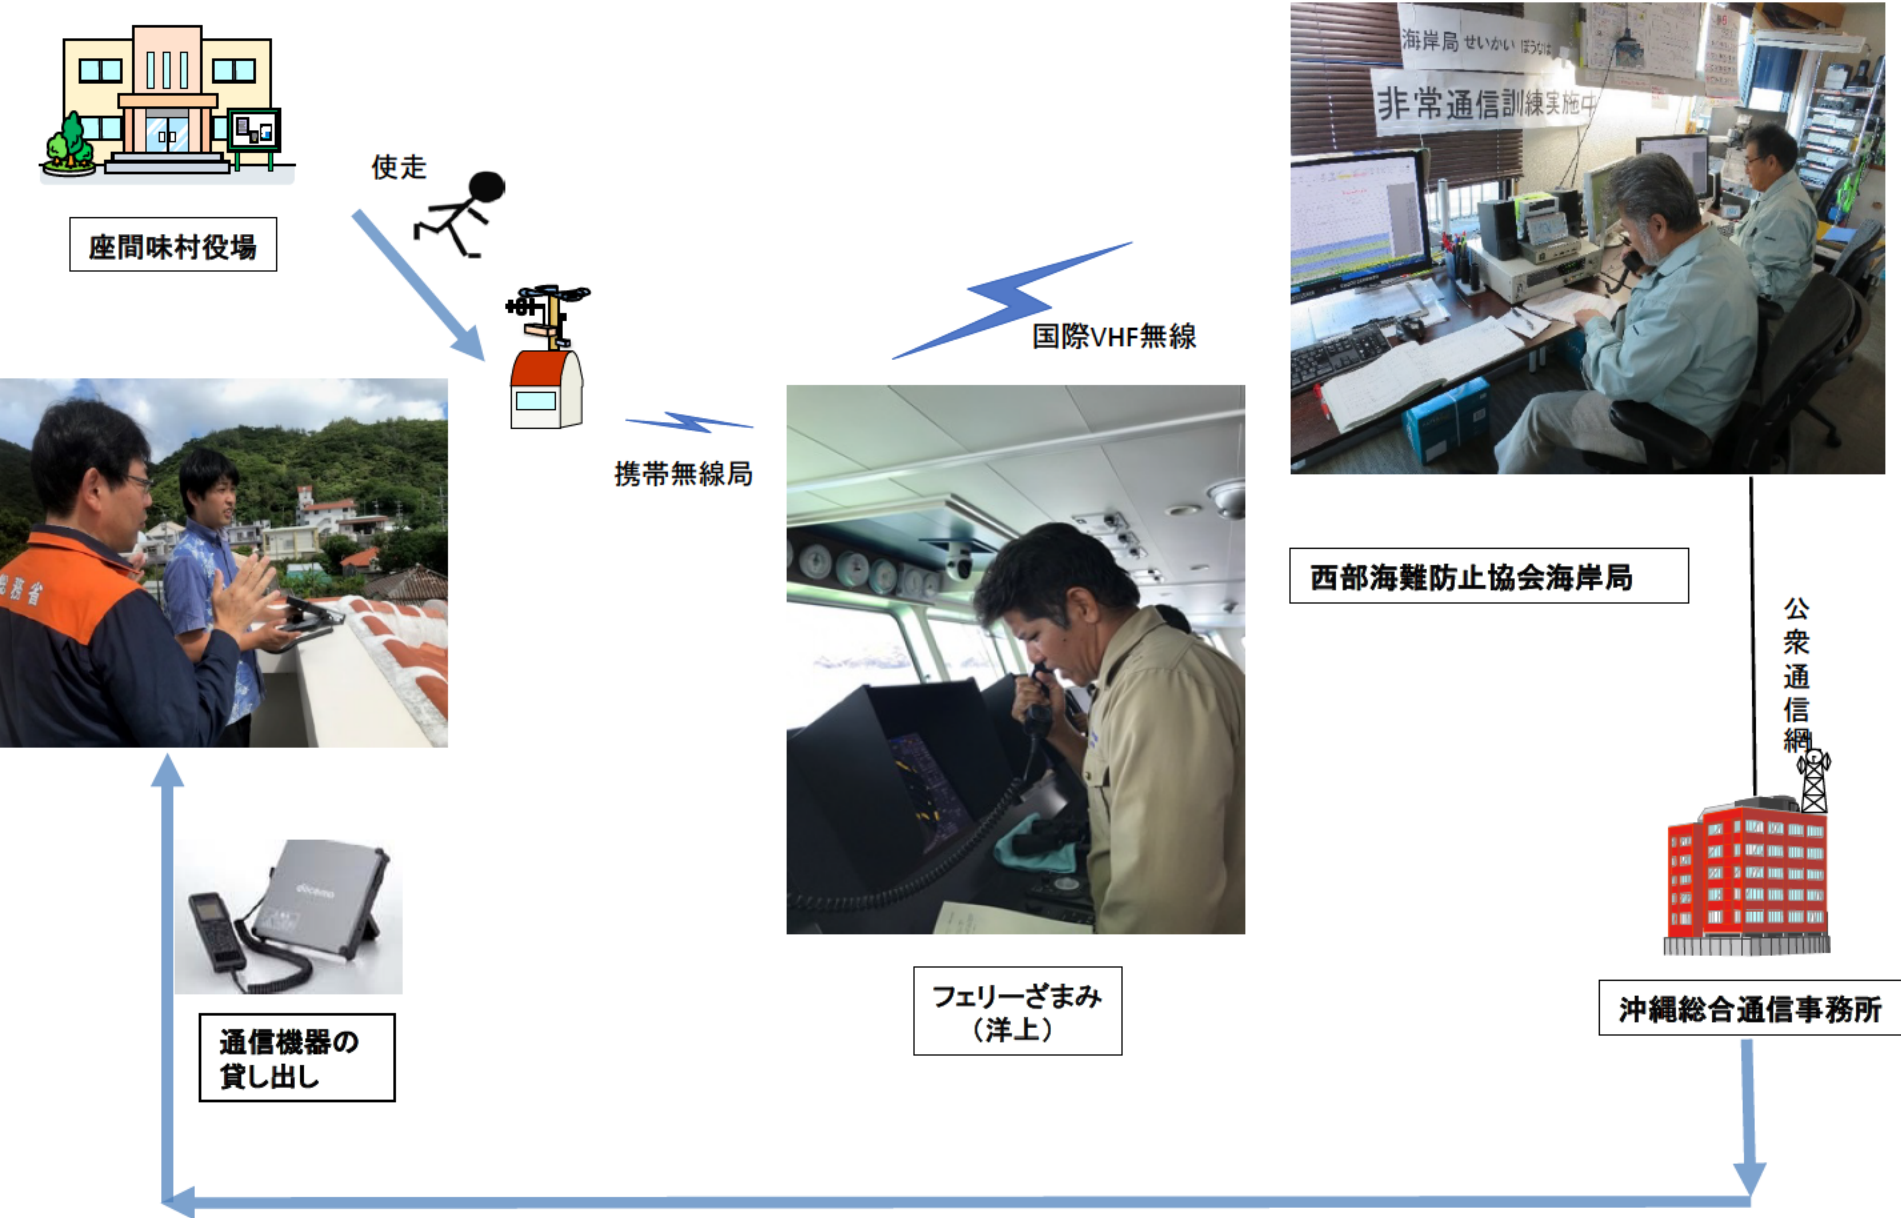

災害対策用移動通信機器等の貸出訓練 2/3

粟国村役場

フェリー粟国
(粟国港内)

西部海難防止協会海岸局

公衆通信網

沖縄総合通信事務所

災害対策用移動通信機器等の貸出訓練 3/3

座間味村役場