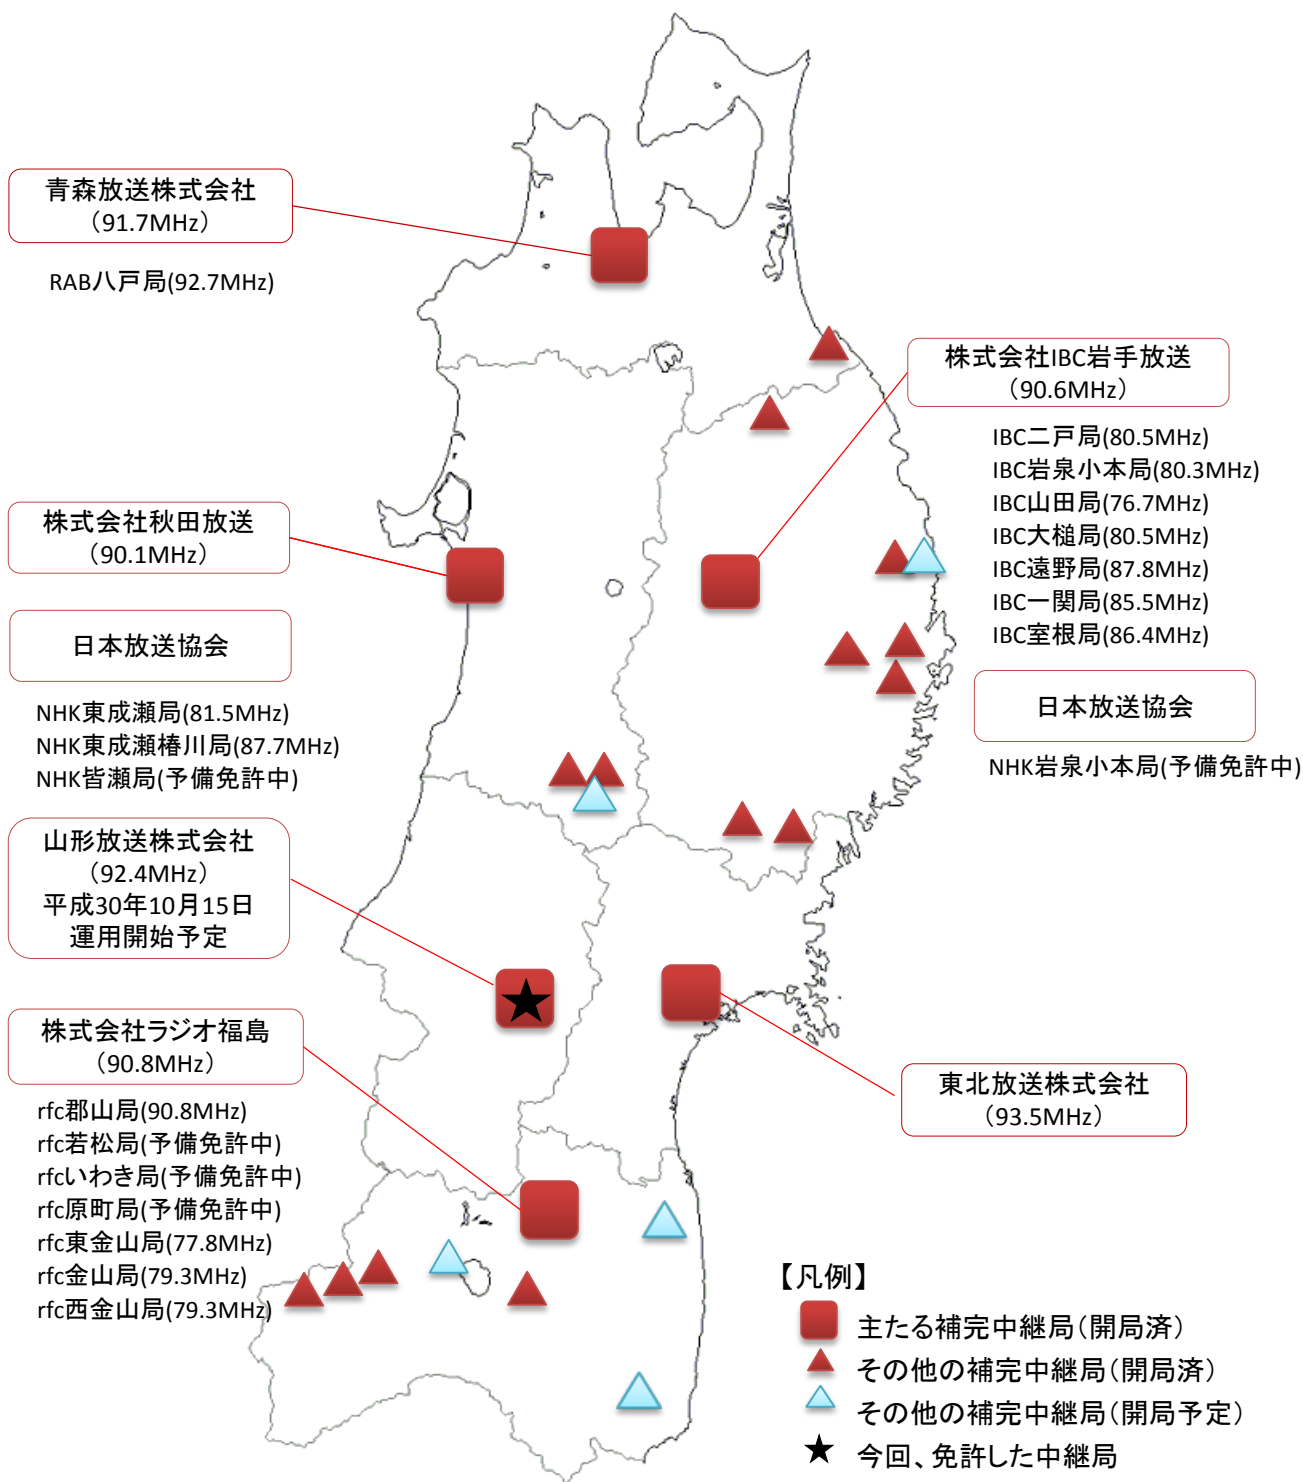

FM補完中継局の開局状況

※ FM補完中継局はAMラジオ放送の「親局」を補完する「主たるFM補完中継局」と、「中継局」を補完する「その他のFM補完中継局」に分けられます。