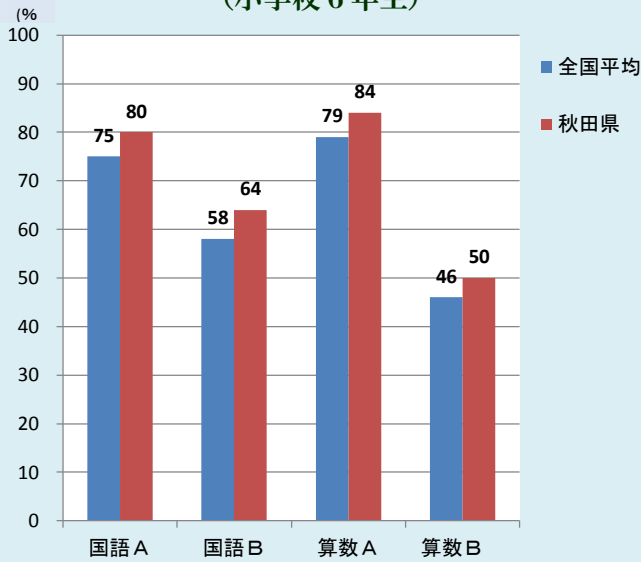

秋田県

高 質 な 田 舎
AKITAVISION

©2015 秋田県んだッヂ

秋田の子どもはトップクラス

平成29年度全国学力テスト平均正答率
(小学校6年生)

国語 A・Bは全国1位

(平均正答率は、公立のみの数字)

「文部科学省平成29年度全国学力・学習状況調査」より

中学校1年生(12歳)の体格

全国上位：平均身長、平均体重

(男子身長・体重は全国1位)

「文部科学省平成29年度学校保健統計調査」より

重要無形民俗文化財数日本一

秋田の竿灯

男鹿のナマハゲ

花輪祭の屋台行事(花輪ばやし)

(写真提供：秋田県観光連盟)

西馬音内の盆踊