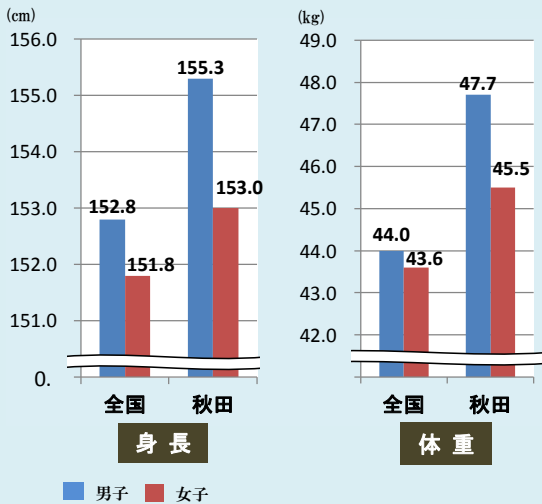

秋田県

高 質 な 田 舎
AKITAVISION

©2015 秋田県んだッヂ

秋田の子どもはトップクラス

平成29年度全国学力テスト平均正答率
(小学校6年生)

国語 A・Bは全国1位

(平均正答率は、公立のみの数字)

「文部科学省平成29年度全国学力・学習状況調査」より

中学校1年生(12歳)の体格

全国上位：平均身長、平均体重

(男子身長・体重は全国1位)

「文部科学省平成29年度学校保健統計調査」より

重要無形民俗文化財数日本一

秋田の竿灯

男鹿のナマハゲ

花輪祭の屋台行事(花輪ばやし)