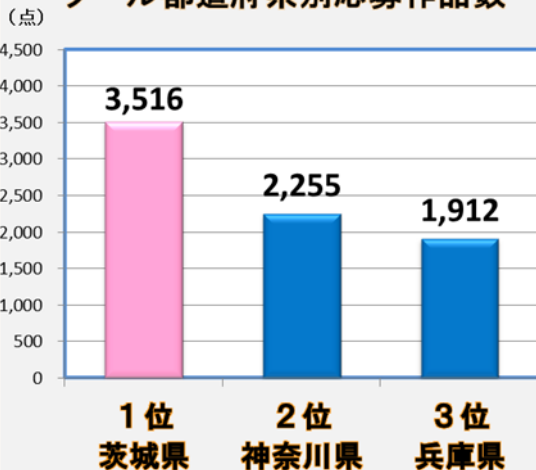

いばら き

茨城県

4月下旬から5月上旬頃に一面に咲き誇るネモフィラは、
規模・花数ともに日本一！

国営ひたち海浜公園

(千人) 外国人団体利用者数(20名以上)

海外でも人気観光地！！

国営ひたち海浜公園の年間入園者数は3年連続
で200万人を突破！
近年では、外国人団体利用者数も増加！！

統計グラフ全国コンクール都道府県別応募点数

24年連続日本一！

全国コンクール特選(部門別トップ)も

18年連続受賞！

第65回統計グラフ全国コン
クール都道府県別応募作品数

茨城県では、たくさんのお子ども
たちが統計グラフ作成に取り
組んでいます。