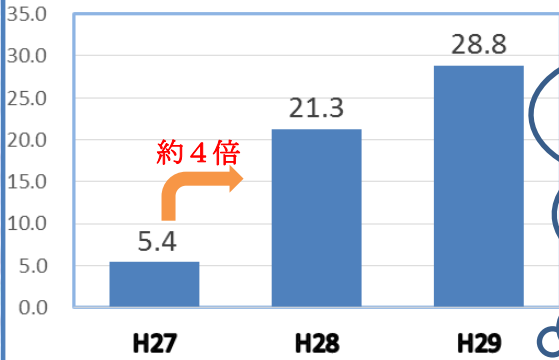

いばら き

茨城県

4月下旬から5月上旬頃に一面に咲き誇るネモフィラは、
規模・花数ともに日本一！

国営ひたち海浜公園

(千人) 外国人団体利用者数(20名以上)

海外でも人気観光地！！

国営ひたち海浜公園の年間入園者数は3年連続
で200万人を突破！
近年では、外国人団体利用者数も増加！！

統計グラフ全国コンクール都道府県別応募点数