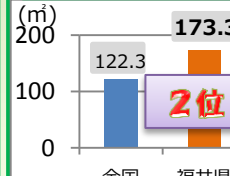

【保育所等関連状況取りまとめ (H29.4.1時点)】

0人
全国1位

3世代世帯割合

【H27国勢調査】

15.0%
全国2位

救急告示病院および一般診療所数 (人口10万人当たり)

6.8 (全国3.3)
全国1位

介護老人福祉施設数 (65歳人口10万人当たり)

28.4 (全国20.5)
全国5位

保健師数 (人口10万人当たり)

70.2 (全国40.4)
全国5位

持ち家率

【H27国勢調査】

持ち家延べ面積 (1戸あたり)

【H25住宅・土地統計調査】

住宅用火災報知器設置率