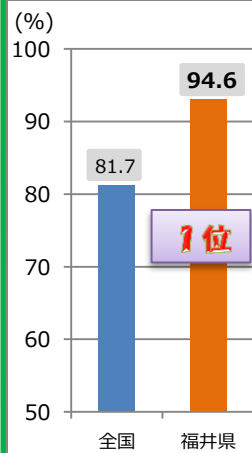

【雇用失業情勢(H30.6)】

正規の職員・従業員の割合

()内は全国値

61.7%
(58.3%)

全国4位

【H29就業構造基本調査】

安全安心、住みよい暮らし

待機児童数

【保育所等関連状況取りまとめ (H29.4.1時点)】

0人
全国1位

3世代世帯割合

【H27国勢調査】

15.0%
全国2位

救急告示病院および一般診療所数 (人口10万人当たり)

6.8 (全国3.3)
全国1位

介護老人福祉施設数 (65歳人口10万人当たり)

28.4 (全国20.5)
全国5位

保健師数 (人口10万人当たり)

70.2 (全国40.4)
全国5位

持ち家率

【H27国勢調査】

持ち家延べ面積 (1戸あたり)

【H25住宅・土地統計調査】

住宅用火災報知器設置率