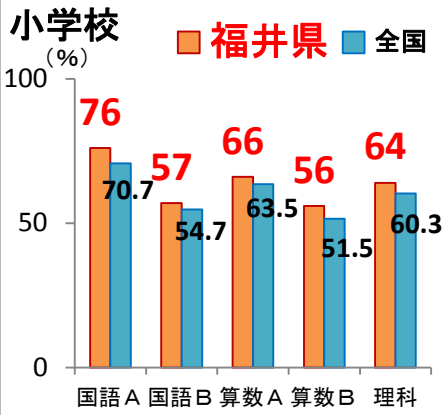

幸福度 いちばん 福井県

※3回連続

【一般財団法人日本総合研究所「都道府県別幸福度ランキング2018年版」より】

©FUKUI/psp

文武両道の福井県

全国トップレベル!

平成30年度全国学力・学習状況調査 (各教科の平均正答率)

平成29年度全国体力・運動能力、運動習慣等調査

小学校	体力合計点 ()内は全国平均値
男子	57.92 (54.16)
女子	60.04 (55.72)
中学校	体力合計点 ()内は全国平均値
男子	45.89 (42.11)
女子	54.28 (49.97)

すぐれた就労環境

女性の有業率

()内は全国値

75.4%
(68.5%)

全国1位

【H29就業構造基本調査】

共働き率

()内は全国値

60.0%
(48.8%)

全国1位

【H29就業構造基本調査】

有効求人倍率

()内は全国値

2.10倍
(1.62倍)

全国2位