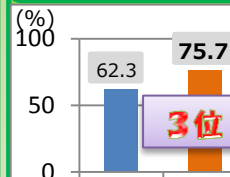

持ち家率

【H27国勢調査】