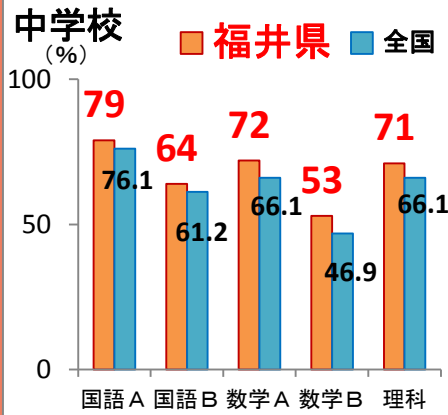

幸福度 いちばん 福井県

※3回連続

【一般財団法人日本総合研究所「都道府県別幸福度ランキング2018年版」より】

©FUKUI/psp

文武両道の福井県

全国トップレベル!

平成30年度全国学力・学習状況調査 (各教科の平均正答率)

平成29年度全国体力・運動能力、運動習慣等調査

小学校	体力合計点 ()内は全国平均値
男子	57.92 (54.16)
女子	60.04 (55.72)
中学校	体力合計点 ()内は全国平均値
男子	45.89 (42.11)
女子	54.28 (49.97)

すぐれた就労環境

女性の有業率

()内は全国値

75.4%
(68.5%)

全国1位

【H29就業構造基本調査】

共働き率

()内は全国値

60.0%
(48.8%)

全国1位

【H29就業構造基本調査】

有効求人倍率

()内は全国値

2.10倍
(1.62倍)

全国2位