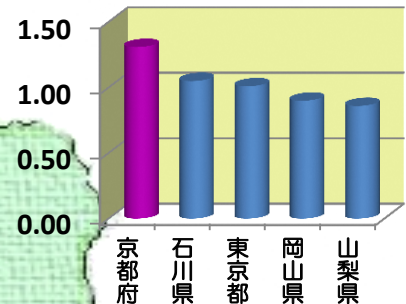

# 京都府

Kyoto Prefecture

京都府が全国1位のデータから

国指定重要文化財の建造物の数  
京都府 299件

天橋立

府庁旧本館

(資料：文化庁)

大学数(10万人あたり)  
京都府 1.31校