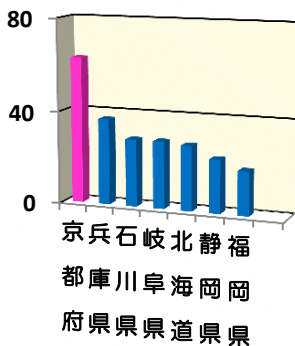

京都府

Kyoto Prefecture

京都府が全国1位のデータから

国指定重要文化財の建造物の数
京都府 299件

(資料：文化庁)

大学数(10万人あたり)
京都府 1.31校

資料：文部科学省「平成29年学校基本調査」
総務省「人口推計」
(平成29年10月1日現在)

国指定伝統工芸品の数

京都府 17品目

(資料：経済産業省)

地域団体商標登録数

京都府 63件

(資料：特許庁)

(公社)京のゐるさと産品協会

地域団体商標登録数

提供・西陣織工業組合

★京都府統計ナビ★

<http://www.pref.kyoto.jp/t-ptl/>

★統計こどもページ★

<http://www.pref.kyoto.jp/t->

We Do Kyoto!

環境にいいことしています