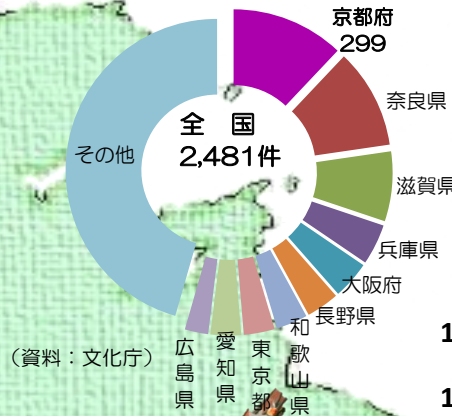

# 京都府

Kyoto Prefecture

京都府が全国1位のデータから

国指定重要文化財の建造物の数  
京都府 299件

天橋立

府庁旧本館

(資料：文化庁)

大学数(10万人あたり)  
京都府 1.31校

資料：文部科学省「平成29年学校基本調査」  
総務省「人口推計」  
(平成29年10月1日現在)

国指定伝統工芸品の数

京都府 17品目

(資料：経済産業省)

地域団体商標登録数

京都府 63件

(資料：特許庁)

京野菜