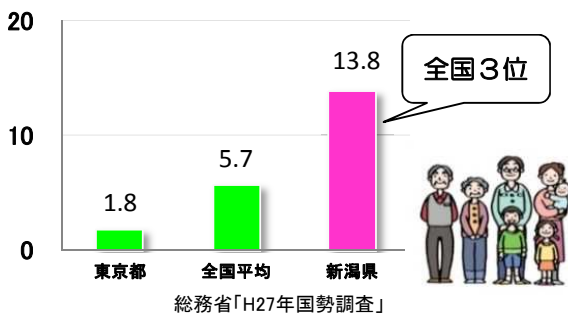

新潟県はチューリップ(切り花)
産出額が全国第1位です
(H27花木等生産状況調査)

新潟県は

新潟県宣伝課長
トッキッキ

働く女性の子育てを応援しています

現状

1

育児中の女性の
就業割合が高いです

育児中の女性の就業

全国

新潟県

※育児：未就学児を対象とした育児 総務省「H29年就業構造基本調査」

2

子育て世代の女性の多く
が仕事を続けています

女性の労働力率

背景

1

3世代同居率が高いです

3世代同居率

2

イクメンを応援する企業が
増えています

イクメン応援宣言企業 登録数

3

病児保育室が増えています

4