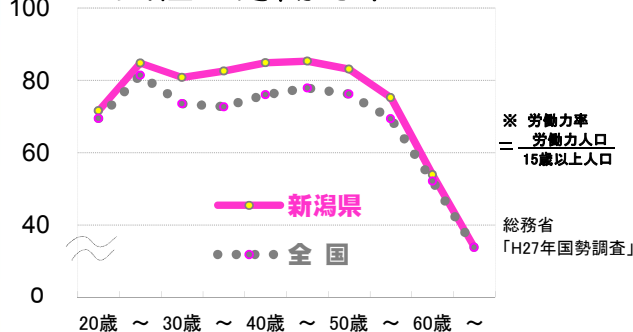

新潟県はチューリップ(切り花)
産出額が全国第1位です
(H27花木等生産状況調査)

新潟県は

新潟県宣伝課長
トッキッキ

働く女性の子育てを応援しています

現状

1

育児中の女性の
就業割合が高いです

育児中の女性の就業

全国

新潟県

※育児：未就学児を対象とした育児 総務省「H29年就業構造基本調査」

2

子育て世代の女性の多く
が仕事を続けています

女性の労働力率

背景

1

3世代同居率が高いです

3世代同居率

2

イクメンを応援する企業が
増えています

イクメン応援宣言企業 登録数

3

病児保育室が増えています

4