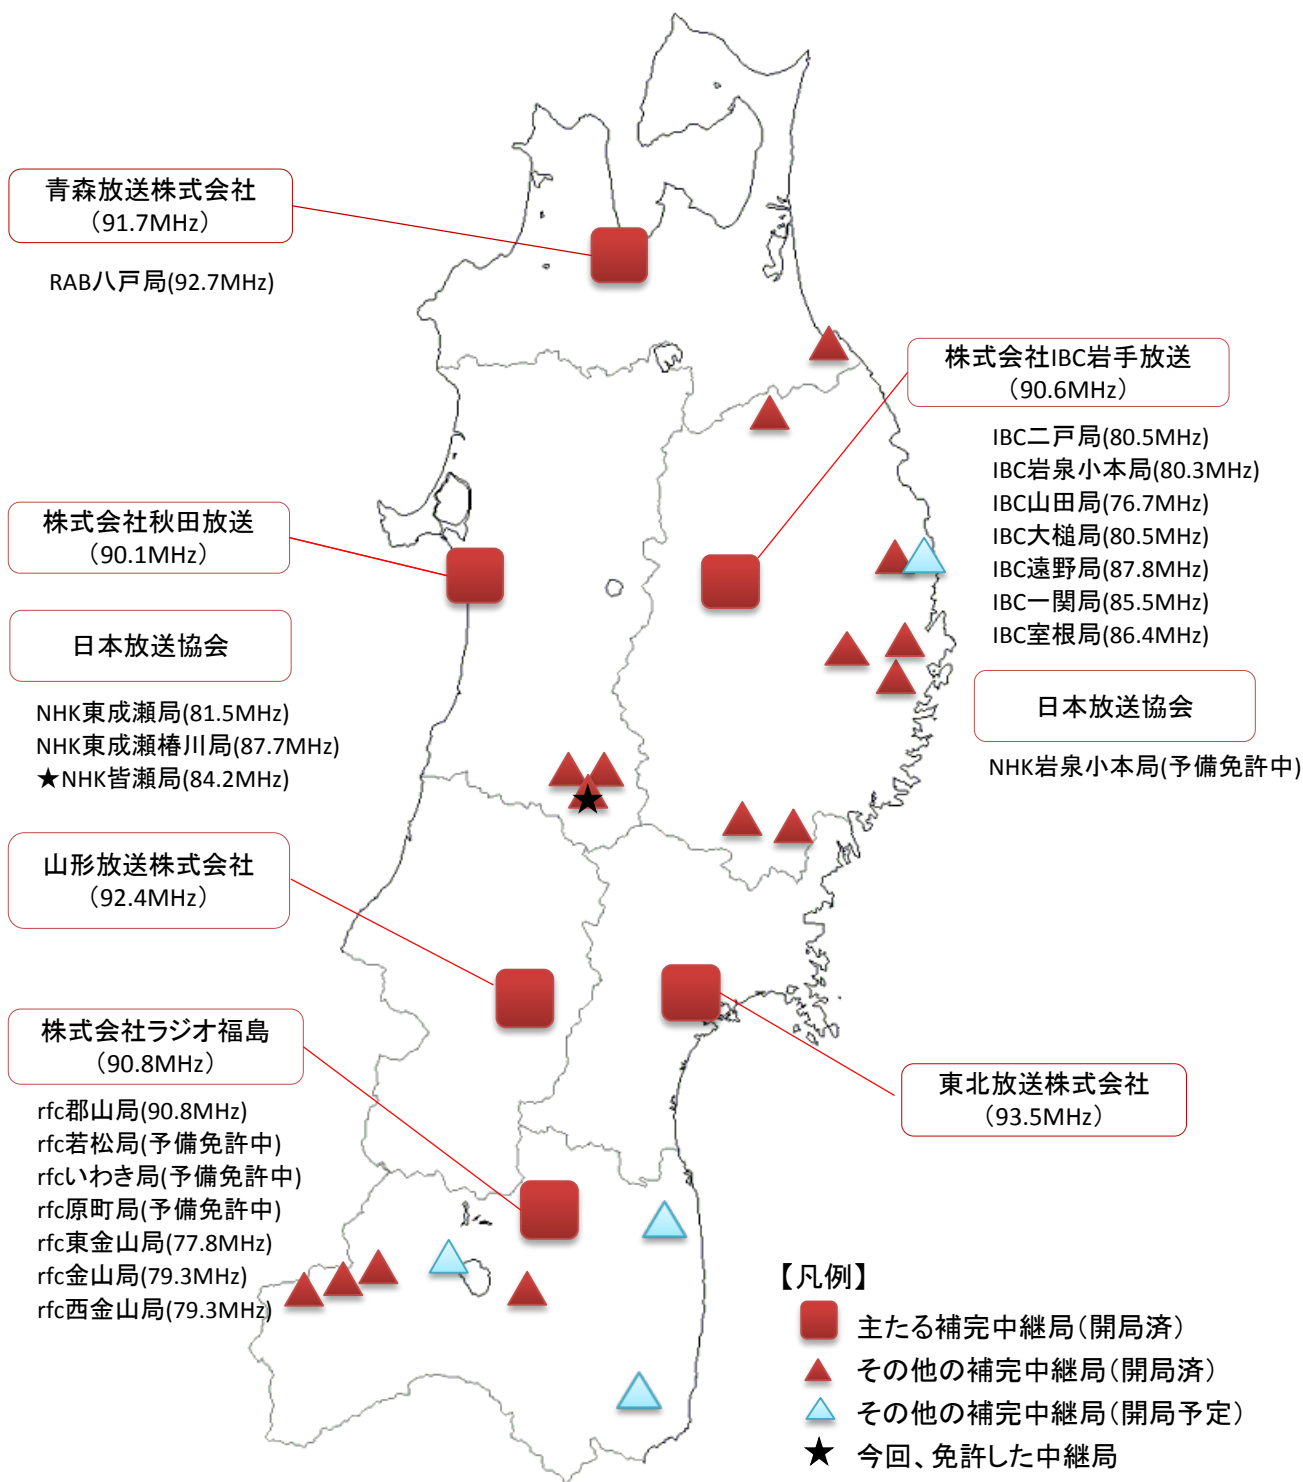

FM補完中継局の開局状況

※ FM補完中継局はAMラジオ放送の「親局」を補完する「主たるFM補完中継局」と、「中継局」を補完する「その他のFM補完中継局」に分けられます。