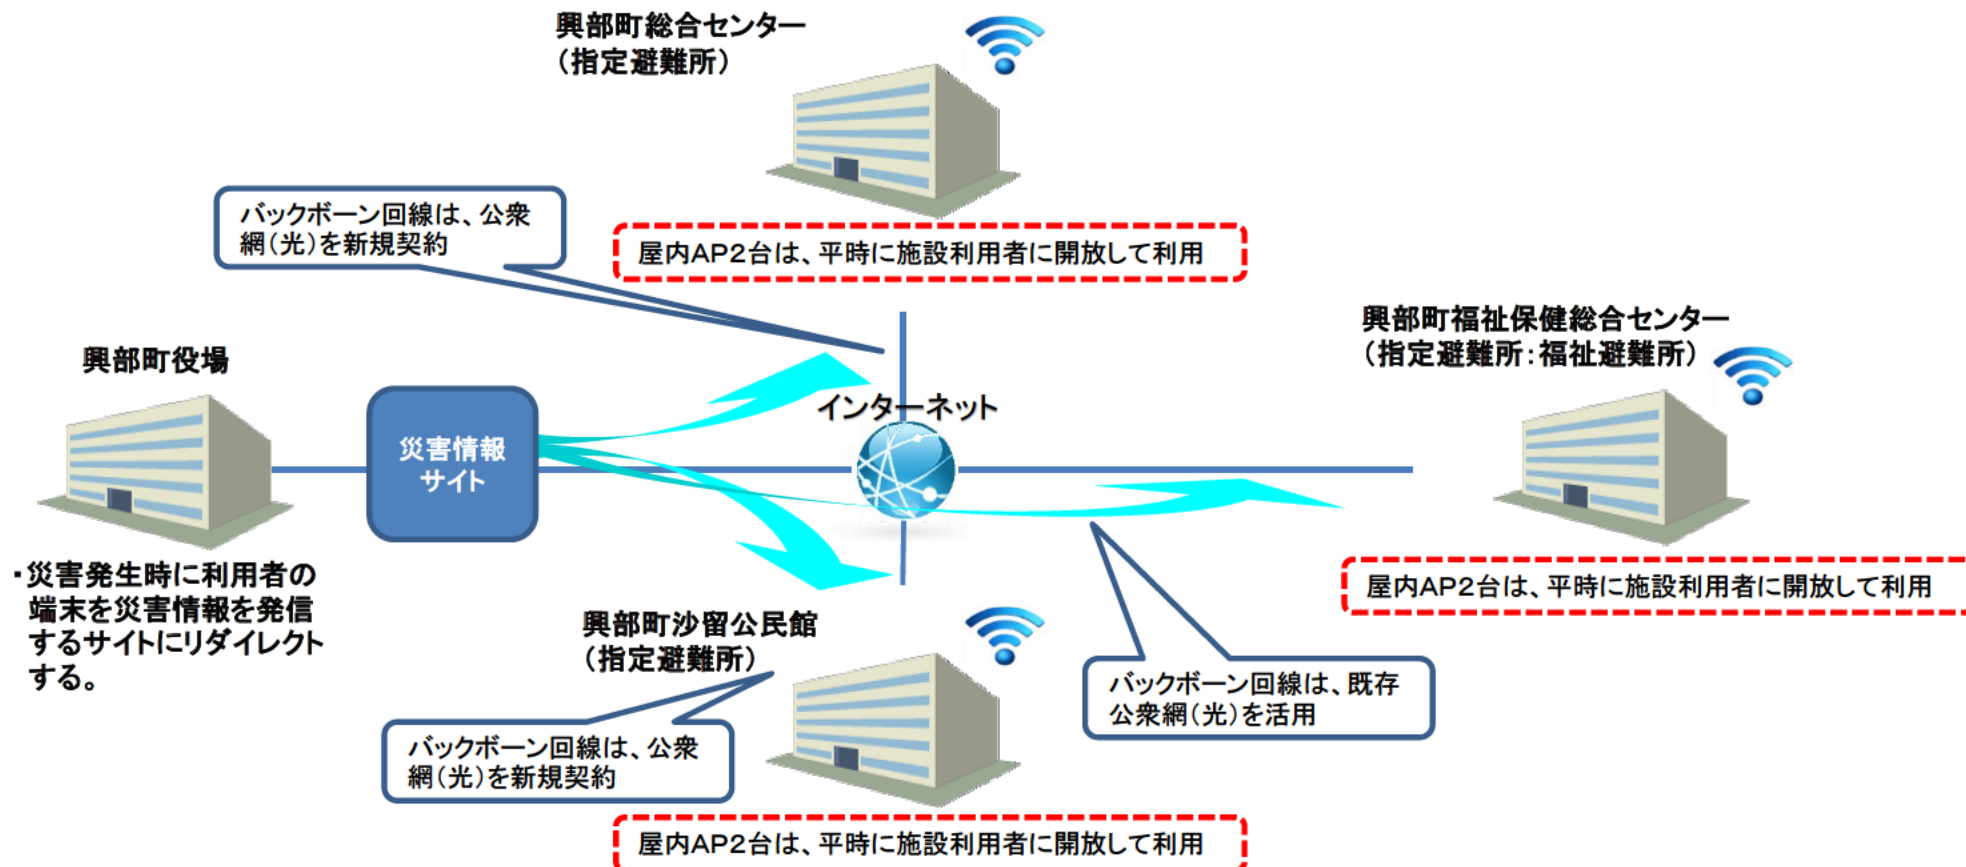

(興部町) 公衆無線LAN環境整備支援事業・事業の概念図

目的

災害時における情報支援の強化を目的に、発災時～避難所開設～避難所移転・集約～避難所閉鎖までの期間を通じ、地域住民の避難行動、避難所での情報提供を行う。

事業概要

指定緊急避難所に無線LANの整備を行い対災害性の高い無線LANにて安定した情報収集を助けるとともに行政からの災害情報の受信できる環境を構築する。自治体の持つ災害関連情報の提供、避難者の情報収集、安否確認手段の提供、緊急事態時の重層的なインターネット接続手段の一環を提供することを可能とし、防災・減災に資する地域防災計画の一要素とする。

赤枠内が補助対象として申請するもの