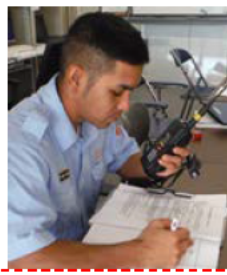

被災により、通常の通信手段が使用不能

【南城市】

南城市内
避難所

貸出MCA無線

南城市役所

貸出MCA無線

貸出MCA無線

島尻消防組合
消防本部