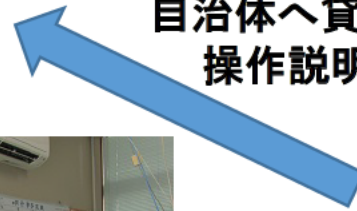

第81回全国非常通信訓練(沖縄地方) 1/3

災害対策用通信機器の貸出・搬送訓練 (新たな取り組み)

大型台風接近にあたり自治体から、無線機貸出要請を受けた沖縄総合通信事務所は、貸出通信機器の不足に備え、関係機関への協力要請を行う。要請を受けた関係機関は、自治体への機器貸出、搬送を行う。

大型台風が沖縄へ接近の恐れ

南城市
今帰仁村

台風接近前に
通信機器貸出を要請

沖縄総合
通信事務所

自治体へ貸出、
操作説明

台風前後の貸出通信機器
の不足に備え、関係機関
への協力要請

今帰仁村への
貸出、操作説明

南城市への
貸出、操作説明

移動無線センター
沖縄事務所

非常通信訓練

大型台風被災により、通常の通信ルートの途絶を想定し、避難所から自治体、自治体から沖縄県までの地方ルート。また、沖縄県から内閣府までの中央ルートの通信訓練を行い、非常通信の習熟、通信ルートの改善、新たなルートの検討を行う。

地方ルート

【今帰仁村】