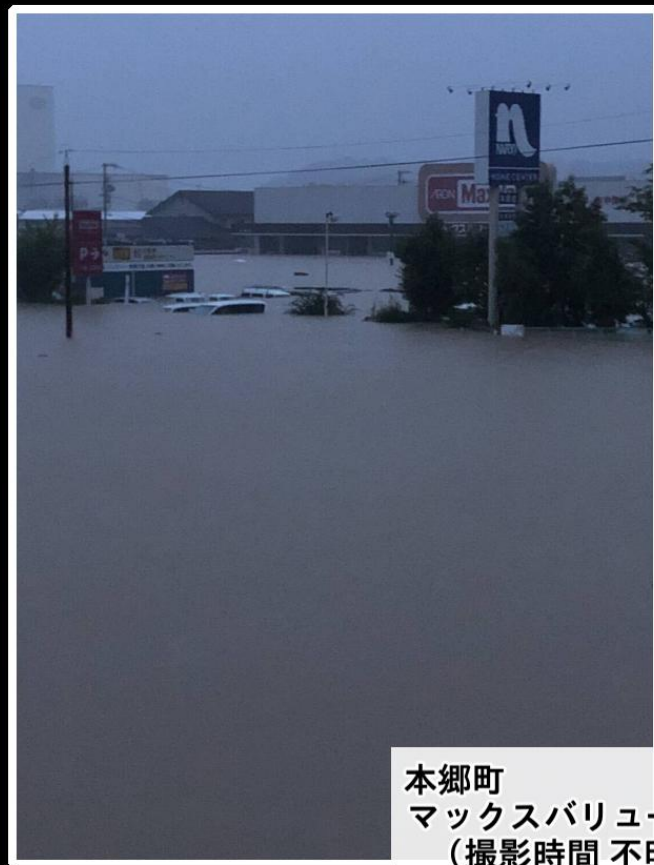

→気象情報、避難情報、避難所情報、大雨に関する
注意喚起をテロップやアナウンスで紹介。

三原テレビの災害放送

7月6日19時40分

市内全域に避難指示が発令されて以来、
三原市からの情報は全く入らず・・・

しかし浸水被害の状況をSNSなどで知る

市内の“今”を伝えるべきでは・・・

三原テレビの災害放送

①写真による被害状況の紹介(7日)

技術スタッフが撮影した写真や、社員の友人らが撮影してSNSにアップしていた写真を、許可をとって放送。

大雨による被害状況（視聴者提供）

本郷町南方 天吉付近（午後3時）

大雨による被害状況（視聴者提供）

沼田東町町釜山
(午前7時20分)

本郷町
マックスバリュ付近
(撮影時間 不明)

大雨による被害状況（視聴者提供）

本郷保健福祉センター前（午後4時）

三原テレビの災害放送

②浸水被害の発生現場から様子をレポート (7日・8日)

高台から浸水した場所を俯瞰で撮影し、被害状況を紹介。

(携帯電話の回線を使った中継システムを使用)

三原テレビの災害放送

三原テレビの災害放送

③テロップでの生活情報の告知

(7日～現在も続く)