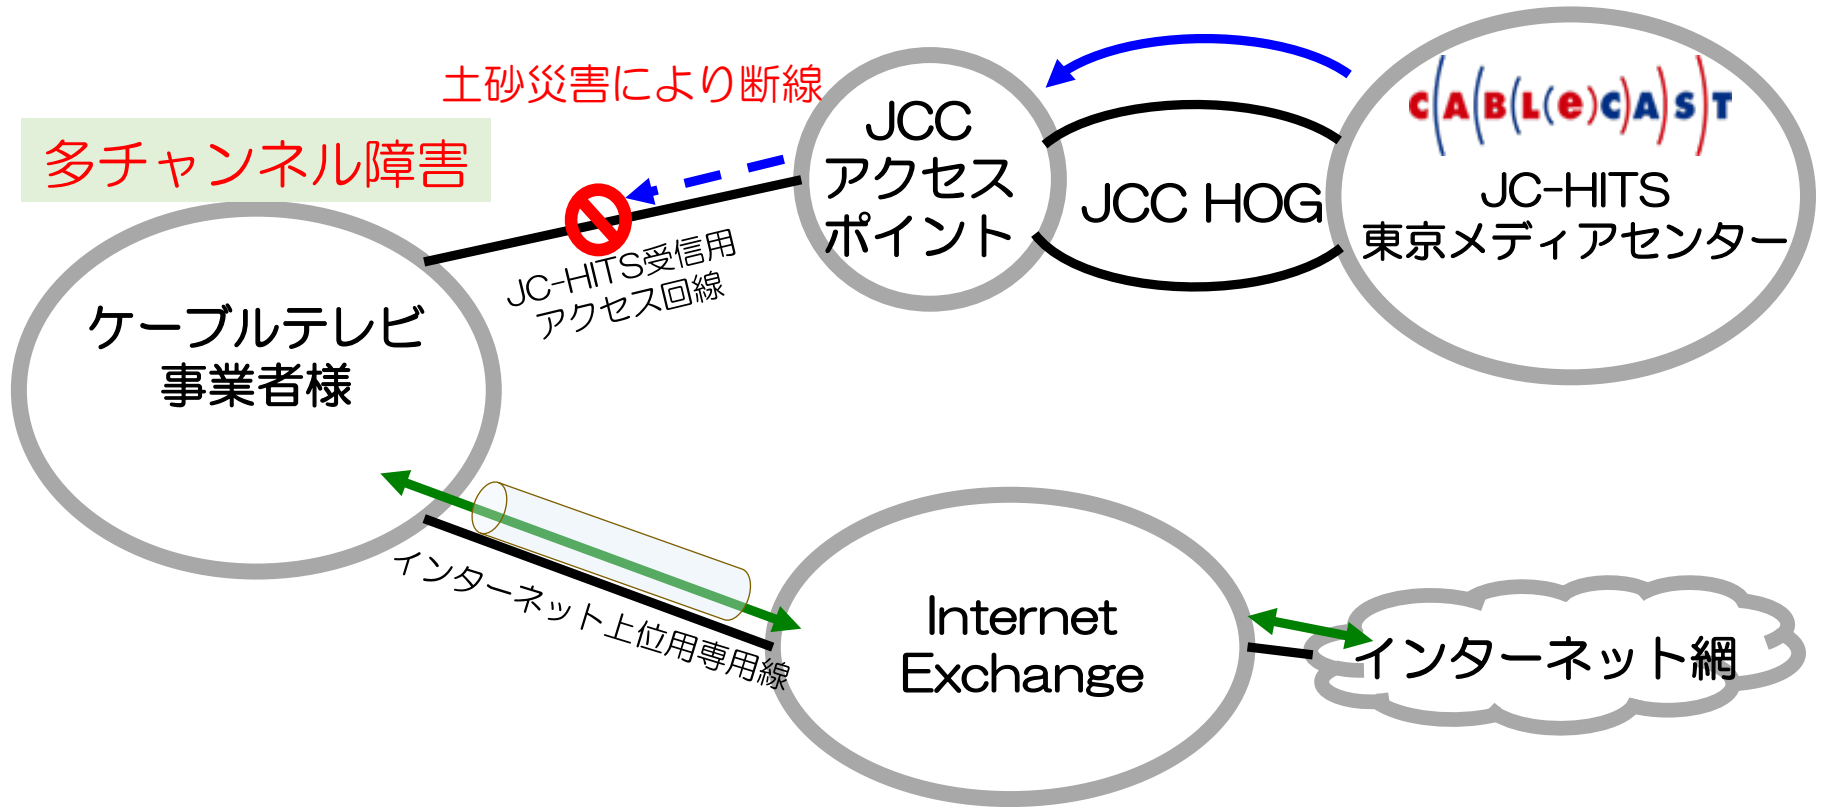

三原市本郷町

菅川の氾濫により船木シェルターが浸水。
これにより機器障害・電力供給の断によりサービス断が発生。

土石流により複数電柱が流出。
幹線光400芯ケーブル断線によりサービス断が発生

三原市大和町

ケーブルコネクト - IX経由によるJC-HITS重畳サービス -

西日本豪雨災害時の事例紹介

■7月6日 23:00頃

西日本豪雨の影響により土砂崩れが発生、
JC-HITSを受信しているアクセス回線が断線しサービス断

西日本豪雨災害時の事例紹介

■7月7日 12:00頃

ケーブルテレビ事業者様とインターネットエクスチェンジの間で
VLANによる論理パスを構築。

インターネットエクスチェンジ経由でJC-HITS信号を配信し
各社エンジニアの迅速な連携により通常4日かかる復旧作業を12時間で実現。

平成30年西日本豪雨災害 災害放送について

三原テレビ放送の取り組み

三原市内の被害状況

- 人的被害 死者8名 負傷者10名
- 建物被害
 - 浸水被害 4,045棟(うち住宅 2,616棟)
 - 土砂災害 237棟(うち住宅 146棟)
- 断水 7月7日～ 一部地域を除き市内全域で断水
ほとんどの地域で約2週間断水続く
約1ヵ月続いたところも・・・

三原テレビの災害放送

■7月5日(木)12時38分 大雨警報発表・三原市災害警戒本部設置

→通常放送を災害放送に切り替え、テロップで本部の設置、
今後の大雨に対する注意をよびかけ。

社屋前の沼田川の映像をLIVE中継

■7月6日(金)11時00分 氾濫危険のある河川地域に避難勧告

■7月6日(金)17時00分 氾濫危険のある河川地域に避難勧告

■7月6日(金)19時40分 大雨特別警報発表・市内全域に避難指示

三原テレビの災害放送

②浸水被害の発生現場から様子をレポート (7日・8日)

高台から浸水した場所を俯瞰で撮影し、被害状況を紹介。

(携帯電話の回線を使った中継システムを使用)

三原テレビの災害放送

三原テレビの災害放送

③テロップでの生活情報の告知

(7日～現在も続く)