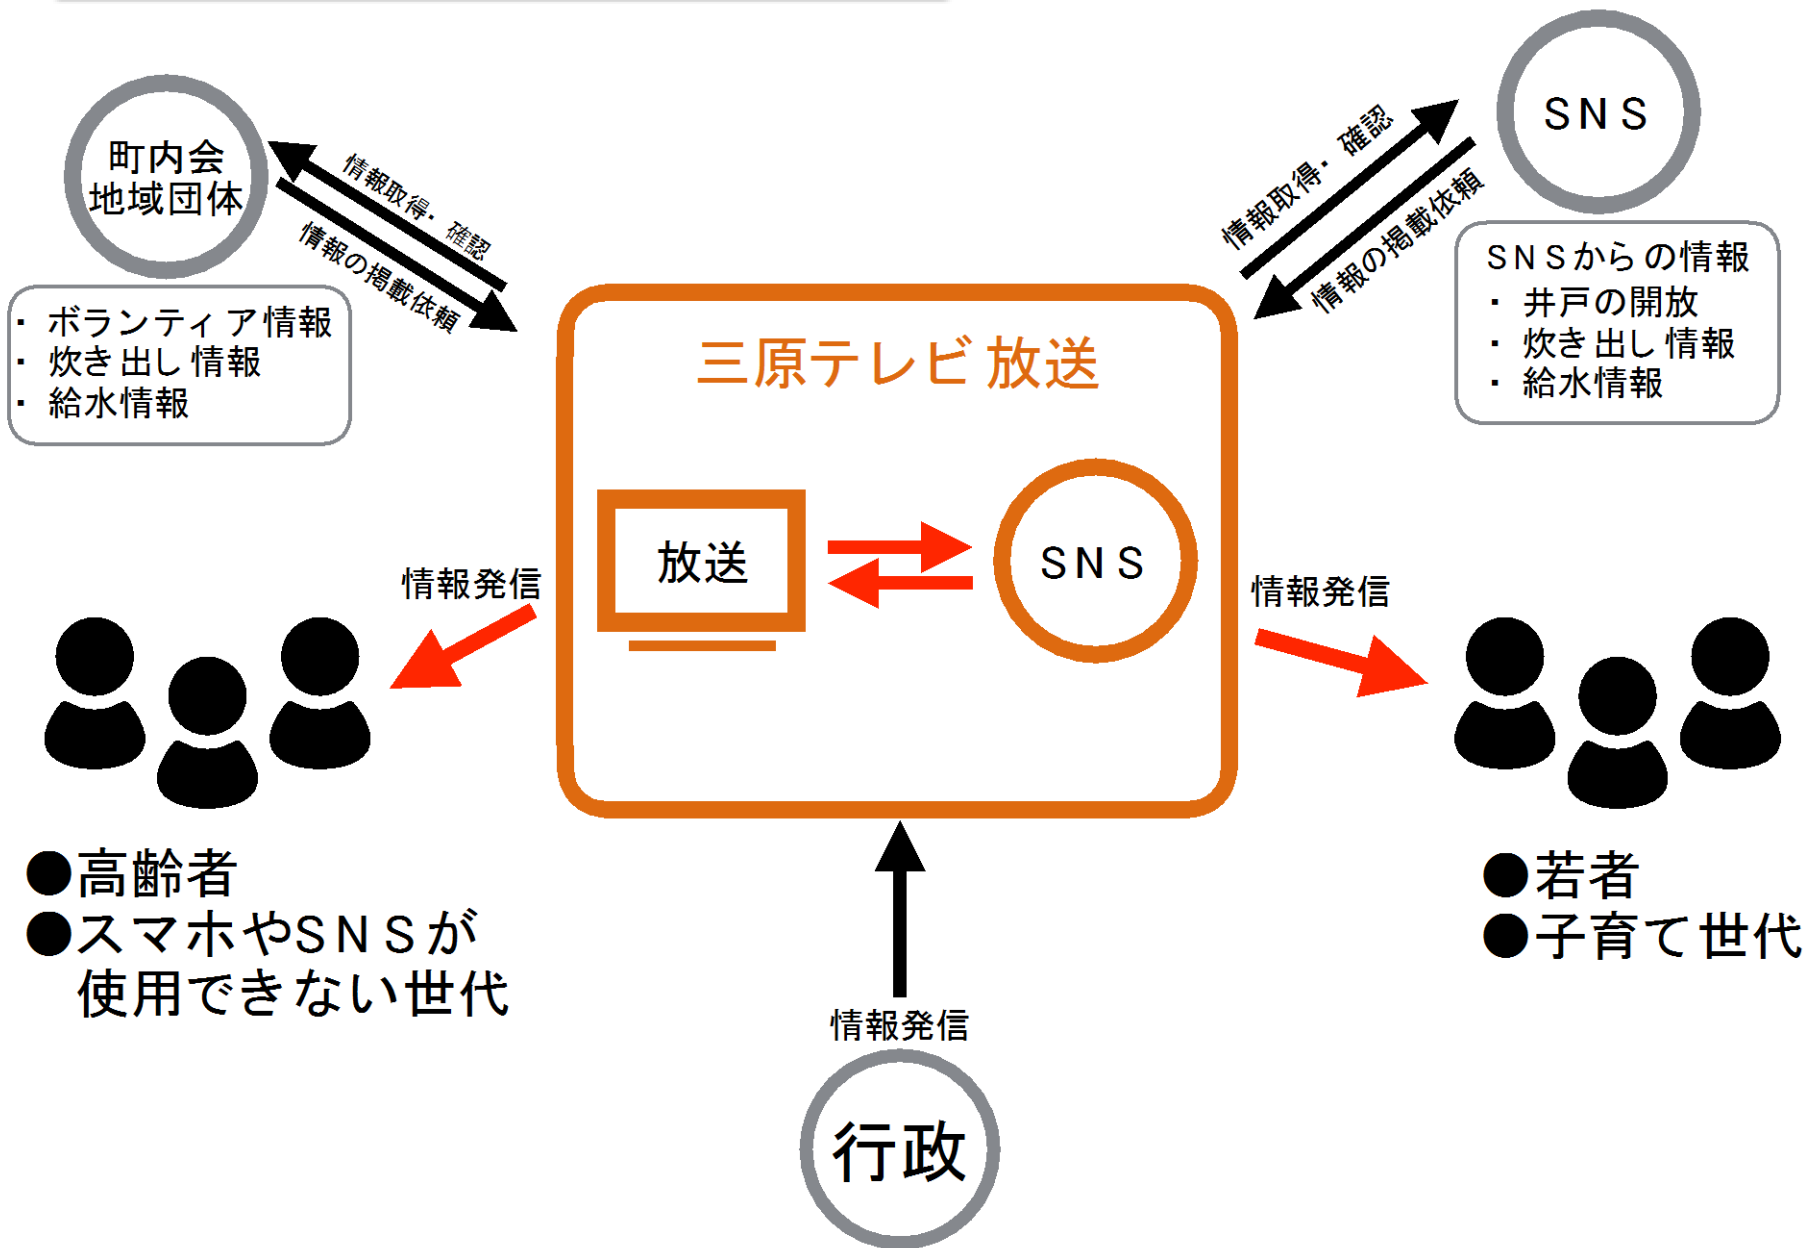

利用時間 24時間利用可能

場所 三原市役所（港町3丁目5-1）

種類 大便器・・・3 小便器・・・4

※駐車場はありません

三原テレビの災害放送

- ④災害発生から2週間のニュースを
30分の拡大版で放送（通常は15分）
浸水被害・土砂災害の発生した地域の
被害状況と、復旧に励む地域の人たちを紹介。
水道再開に向けた復旧情報を水道部に取材し
放送。

三原テレビの災害放送

SNSを使った情報発信

テレビ放送だけでなく、Facebookで情報を発信。

7月6日から1カ月間で268の災害関連の情報を投稿

うち3本は動画

リーチ数・・・612,912回 いいね・・・22,876回

シェア・・・6,783回 動画再生数・・・36,040回

集計期間:7月6日～8月6日

SNSを活用した災害情報発信のメリット

三原テレビの災害放送