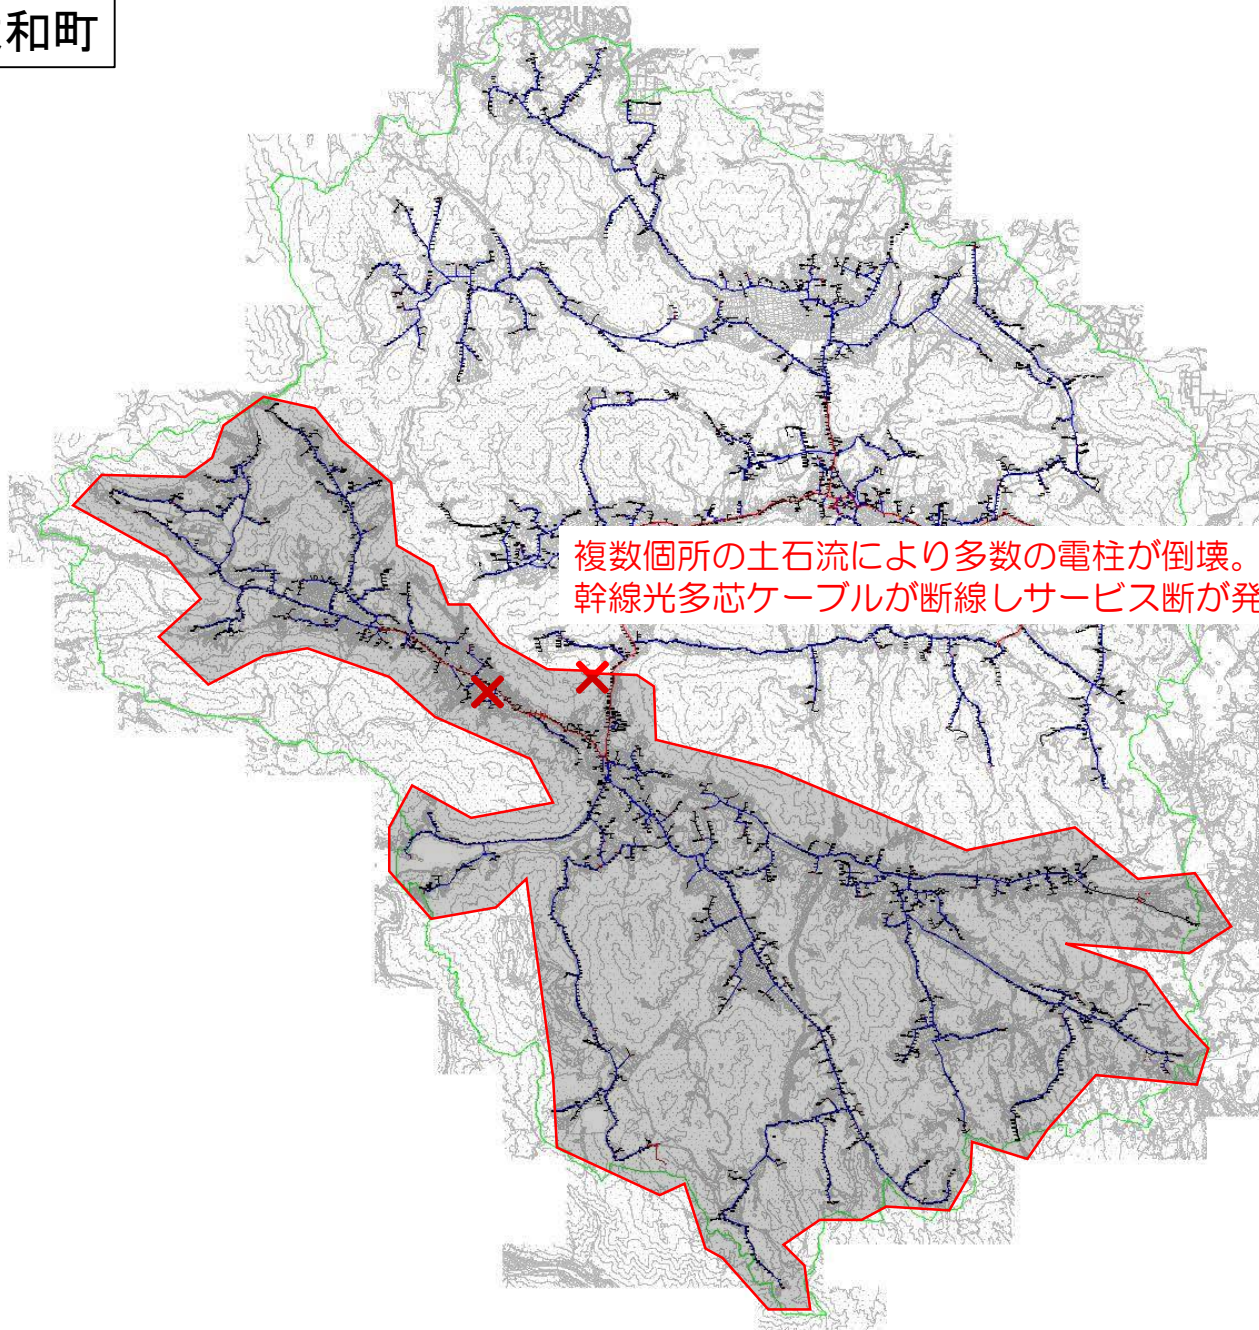

三原市本郷町

菅川の氾濫により船木シェルターが浸水。
これにより機器障害・電力供給の断によりサービス断が発生。

土石流により複数電柱が流出。
幹線光400芯ケーブル断線によりサービス断が発生

三原市大和町

ケーブルコネクト - IX経由によるJC-HITS重畳サービス -

西日本豪雨災害時の事例紹介

■7月6日 23:00頃

西日本豪雨の影響により土砂崩れが発生、
JC-HITSを受信しているアクセス回線が断線しサービス断

西日本豪雨災害時の事例紹介

■7月7日 12:00頃

ケーブルテレビ事業者様とインターネットエクスチェンジの間で
VLANによる論理パスを構築。

インターネットエクスチェンジ経由でJC-HITS信号を配信し
各社エンジニアの迅速な連携により通常4日かかる復旧作業を12時間で実現。

平成30年西日本豪雨災害 災害放送について

三原テレビ放送の取り組み

三原市内の被害状況

- 人的被害 死者8名 負傷者10名
- 建物被害
 - 浸水被害 4,045棟(うち住宅 2,616棟)
 - 土砂災害 237棟(うち住宅 146棟)
- 断水 7月7日～ 一部地域を除き市内全域で断水
ほとんどの地域で約2週間断水続く
約1ヵ月続いたところも・・・

→気象情報、避難情報、避難所情報、大雨に関する
注意喚起をテロップやアナウンスで紹介。

三原テレビの災害放送

7月6日19時40分

市内全域に避難指示が発令されて以来、
三原市からの情報は全く入らず・・・

しかし浸水被害の状況をSNSなどで知る

市内の“今”を伝えるべきでは・・・

三原テレビの災害放送

①写真による被害状況の紹介(7日)

三原テレビの災害放送

②浸水被害の発生現場から様子をレポート (7日・8日)

高台から浸水した場所を俯瞰で撮影し、被害状況を紹介。

(携帯電話の回線を使った中継システムを使用)

三原テレビの災害放送

三原テレビの災害放送

③テロップでの生活情報の告知

(7日～現在も続く)