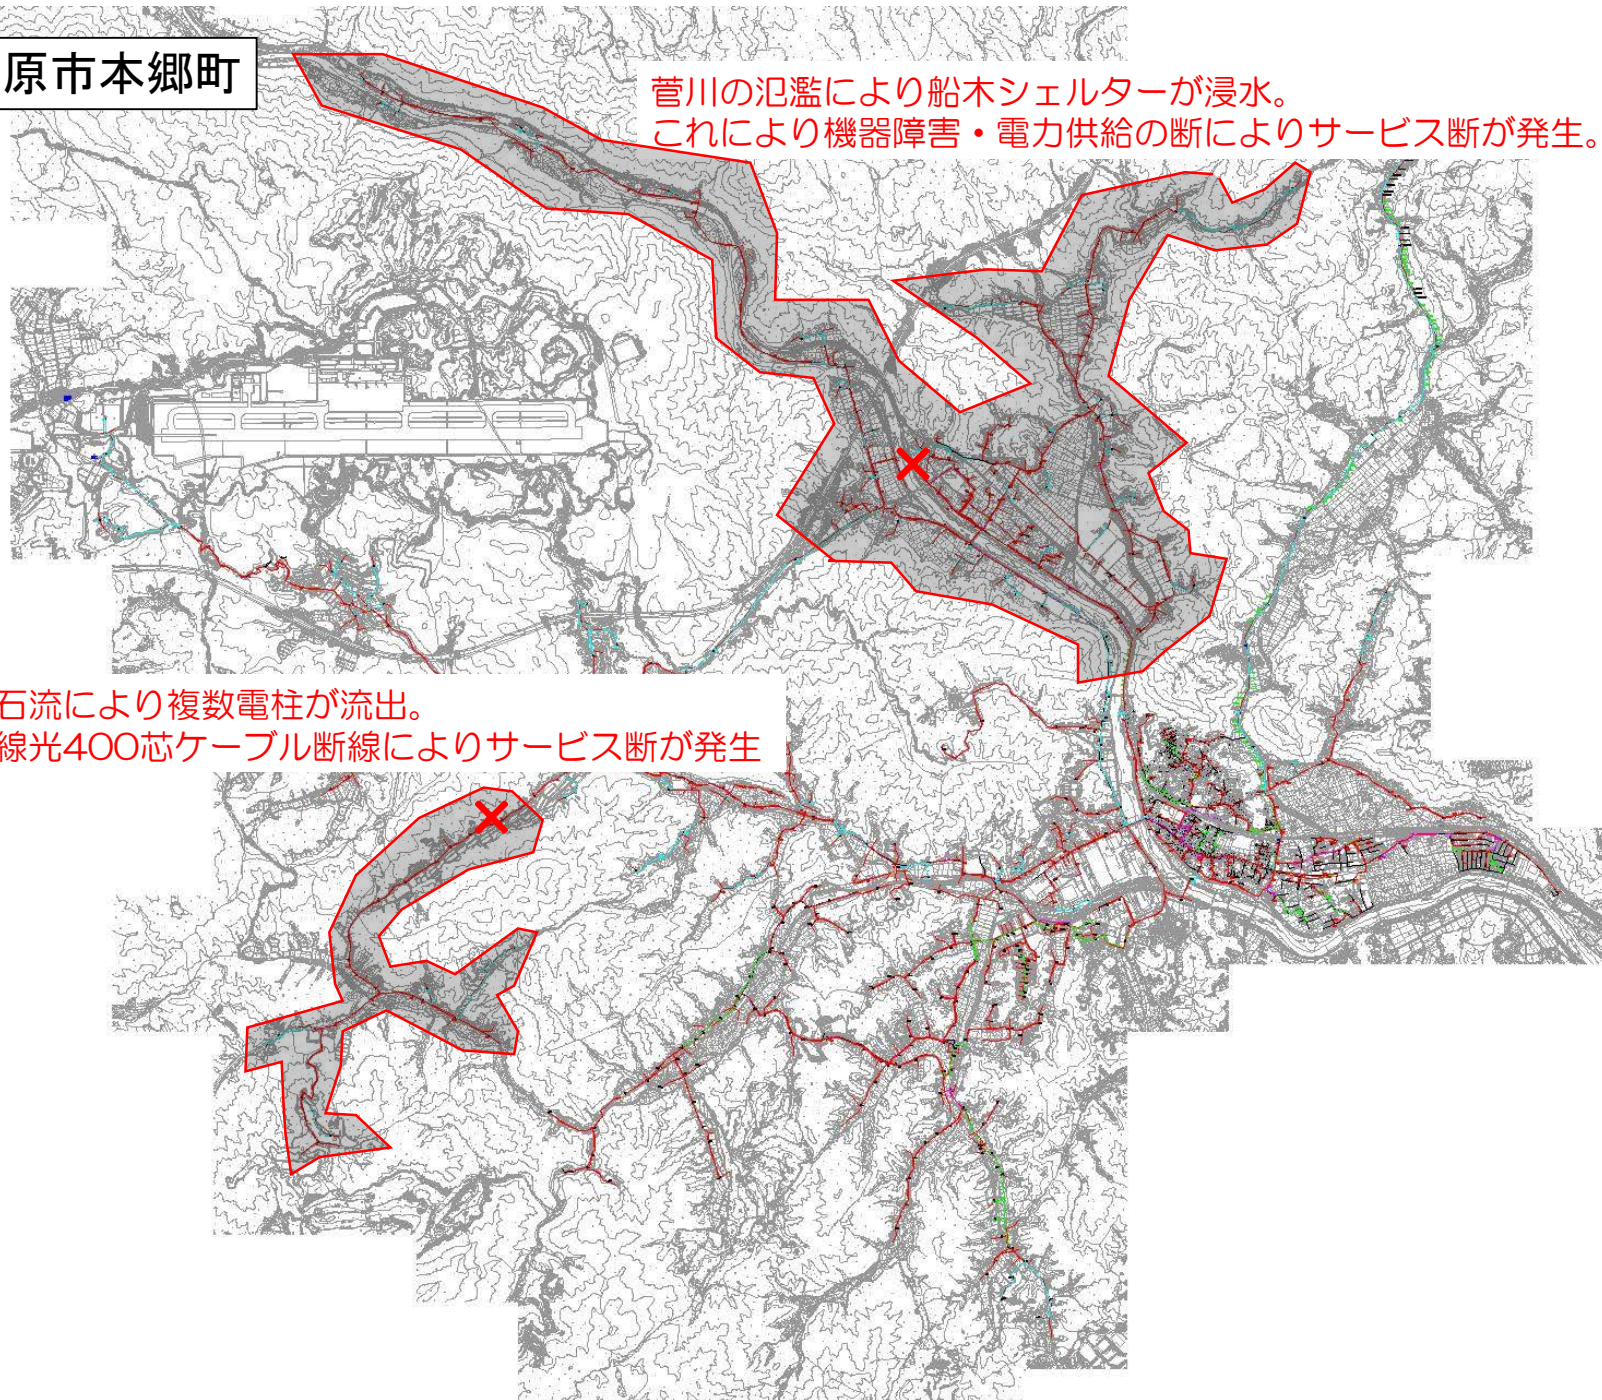

三原市本郷町

菅川の氾濫により船木シェルターが浸水。
これにより機器障害・電力供給の断によりサービス断が発生。

土石流により複数電柱が流出。
幹線光400芯ケーブル断線によりサービス断が発生

三原市大和町

ケーブルコネクト - IX経由によるJC-HITS重畳サービス -

西日本豪雨災害時の事例紹介

■7月6日 23:00頃

西日本豪雨の影響により土砂崩れが発生、
JC-HITSを受信しているアクセス回線が断線しサービス断

西日本豪雨災害時の事例紹介

■7月7日 12:00頃

ケーブルテレビ事業者様とインターネットエクスチェンジの間で
VLANによる論理パスを構築。

インターネットエクスチェンジ経由でJC-HITS信号を配信し
各社エンジニアの迅速な連携により通常4日かかる復旧作業を12時間で実現。

平成30年西日本豪雨災害 災害放送について

三原テレビ放送の取り組み

三原市内の被害状況

- 人的被害 死者8名 負傷者10名
- 建物被害
 - 浸水被害 4,045棟(うち住宅 2,616棟)
 - 土砂災害 237棟(うち住宅 146棟)
- 断水 7月7日～ 一部地域を除き市内全域で断水
ほとんどの地域で約2週間断水続く
約1ヵ月続いたところも・・・

→気象情報、避難情報、避難所情報、大雨に関する
注意喚起をテロップやアナウンスで紹介。

三原テレビの災害放送

7月6日19時40分

市内全域に避難指示が発令されて以来、
三原市からの情報は全く入らず・・・

しかし浸水被害の状況をSNSなどで知る

市内の“今”を伝えるべきでは・・・

三原テレビの災害放送

①写真による被害状況の紹介(7日)

三原テレビの災害放送

②浸水被害の発生現場から様子をレポート (7日・8日)

高台から浸水した場所を俯瞰で撮影し、被害状況を紹介。

(携帯電話の回線を使った中継システムを使用)

三原テレビの災害放送

三原テレビの災害放送

③テロップでの生活情報の告知

(7日～現在も続く)