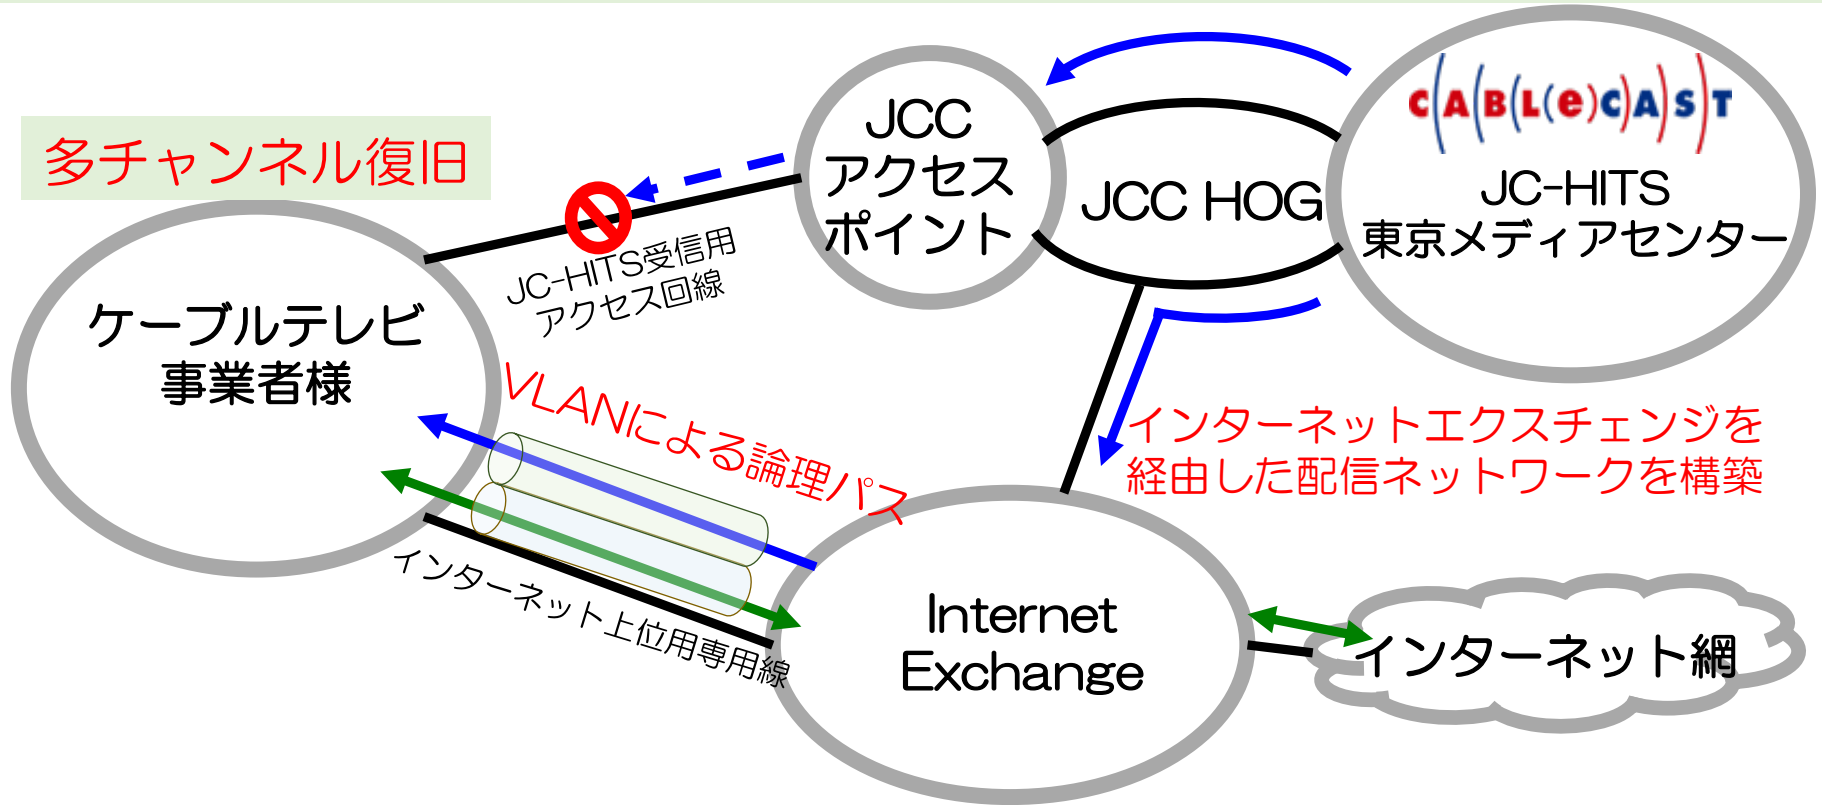

三原市本郷町

菅川の氾濫により船木シェルターが浸水。
これにより機器障害・電力供給の断によりサービス断が発生。

土石流により複数電柱が流出。
幹線光400芯ケーブル断線によりサービス断が発生

三原市大和町

ケーブルコネクト - IX経由によるJC-HITS重畳サービス -

西日本豪雨災害時の事例紹介

■7月6日 23:00頃

西日本豪雨の影響により土砂崩れが発生、
JC-HITSを受信しているアクセス回線が断線しサービス断

西日本豪雨災害時の事例紹介

■7月7日 12:00頃

ケーブルテレビ事業者様とインターネットエクスチェンジの間で
VLANによる論理パスを構築。

インターネットエクスチェンジ経由でJC-HITS信号を配信し
各社エンジニアの迅速な連携により通常4日かかる復旧作業を12時間で実現。

平成30年西日本豪雨災害 災害放送について

三原テレビ放送の取り組み

三原市内の被害状況

- 人的被害 死者8名 負傷者10名
- 建物被害
 - 浸水被害 4,045棟(うち住宅 2,616棟)
 - 土砂災害 237棟(うち住宅 146棟)
- 断水 7月7日～ 一部地域を除き市内全域で断水
ほとんどの地域で約2週間断水続く
約1ヵ月続いたところも・・・

三原テレビの災害放送

■7月5日(木)12時38分 大雨警報発表・三原市災害警戒本部設置

→通常放送を災害放送に切り替え、テロップで本部の設置、
今後の大雨に対する注意をよびかけ。

社屋前の沼田川の映像をLIVE中継

■7月6日(金)11時00分 氾濫危険のある河川地域に避難勧告

■7月6日(金)17時00分 氾濫危険のある河川地域に避難勧告

■7月6日(金)19時40分 大雨特別警報発表・市内全域に避難指示

三原テレビの災害放送

②浸水被害の発生現場から様子をレポート (7日・8日)

高台から浸水した場所を俯瞰で撮影し、被害状況を紹介。

(携帯電話の回線を使った中継システムを使用)

三原テレビの災害放送

三原テレビの災害放送

③テロップでの生活情報の告知

(7日～現在も続く)