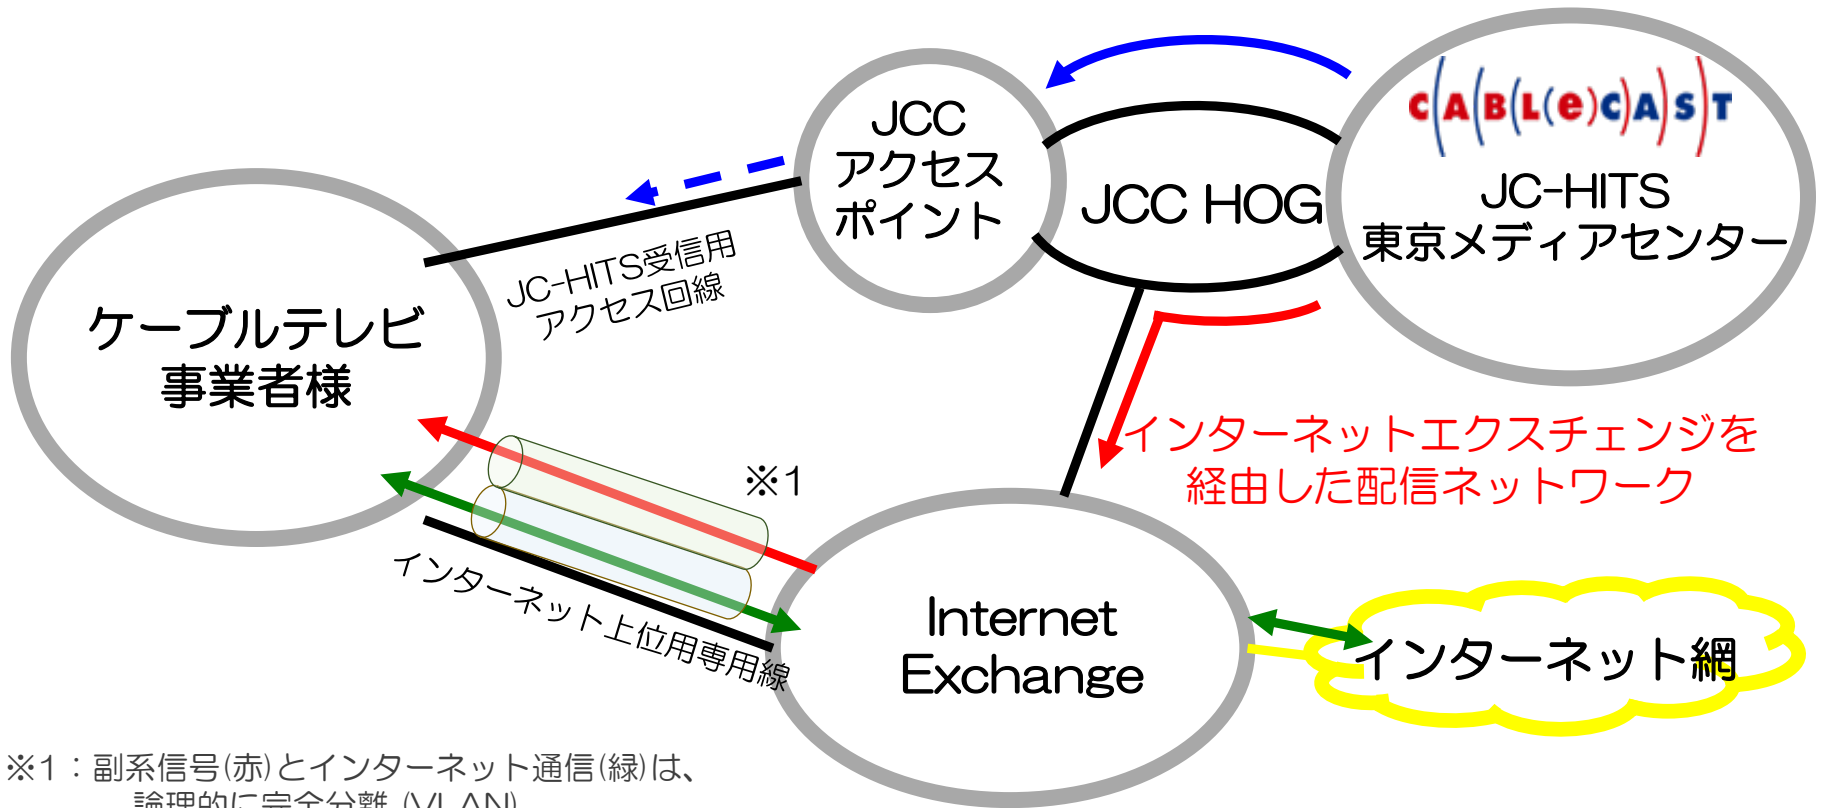

三原市本郷町

菅川の氾濫により船木シェルターが浸水。
これにより機器障害・電力供給の断によりサービス断が発生。

土石流により複数電柱が流出。
幹線光400芯ケーブル断線によりサービス断が発生

三原市大和町

ケーブルコネクト - IX経由によるJC-HITS重畳サービス -

西日本豪雨災害時の事例紹介

■7月6日 23:00頃

西日本豪雨の影響により土砂崩れが発生、
JC-HITSを受信しているアクセス回線が断線しサービス断

西日本豪雨災害時の事例紹介

■7月7日 12:00頃

ケーブルテレビ事業者様とインターネットエクスチェンジの間で
VLANによる論理パスを構築。

インターネットエクスチェンジ経由でJC-HITS信号を配信し
各社エンジニアの迅速な連携により通常4日かかる復旧作業を12時間で実現。

平成30年西日本豪雨災害 災害放送について

三原テレビ放送の取り組み

三原市内の被害状況

- 人的被害 死者8名 負傷者10名
- 建物被害
 - 浸水被害 4,045棟(うち住宅 2,616棟)
 - 土砂災害 237棟(うち住宅 146棟)
- 断水 7月7日～ 一部地域を除き市内全域で断水
ほとんどの地域で約2週間断水続く
約1ヵ月続いたところも・・・

三原テレビの災害放送

■7月5日(木)12時38分 大雨警報発表・三原市災害警戒本部設置

→通常放送を災害放送に切り替え、テロップで本部の設置、
今後の大雨に対する注意をよびかけ。

社屋前の沼田川の映像をLIVE中継

■7月6日(金)11時00分 氾濫危険のある河川地域に避難勧告

■7月6日(金)17時00分 氾濫危険のある河川地域に避難勧告

■7月6日(金)19時40分 大雨特別警報発表・市内全域に避難指示

三原テレビの災害放送

②浸水被害の発生現場から様子をレポート (7日・8日)

高台から浸水した場所を俯瞰で撮影し、被害状況を紹介。

(携帯電話の回線を使った中継システムを使用)

三原テレビの災害放送

三原テレビの災害放送

③テロップでの生活情報の告知

(7日～現在も続く)