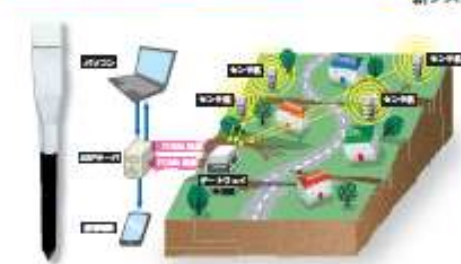

RIPRO リプロ発想!! IoTシリーズ センサ杭シリーズ

T type 斜面崩壊センサシステム NETIS登録番号CB-100038-VE

警報システム

- 特長**
- プラ杭打ち込むだけの簡単設置
 - 最大12本(受信局1台当り)まで対応
 - 中継装置を設置する事で最大2kmの長距離通信が可能
 - ニーズにより警報(回転灯、サイレン)だけでなく、メール送信やデータロガーの取付けもできる
 - オプション対応で水検知機能や衛星通信にも対応(別途ご相談下さい)

レンタル対応
できます

K type 簡易斜面変位監視システム NETIS登録番号KT-100012-VE

遠隔監視システム

- 特長**
- プラ杭を打ち込むだけの簡単設置
 - 最大16本(ゲートウェイ1台当り)まで対応しており広範囲で面的な計測が可能
 - サンプルングデータはASPサーバーに送信され、どこからでも閲覧できる
 - 双方向通信で遠隔で設定変更できる

レンタル対応
できます

TH type 光るセンサ杭 NETIS申請中

見える化 点検監視システム

- 特長**
- センサ杭に回転灯を一体化しすぐに視える
 - 簡単設置ですぐに監視ができる
 - ハンディタイプの送受信機を使用すればデータ収集や設定変更できる

目で
面に打って
その様子上げて
送ろう!

レンタル対応
できます

屋裏型光るセンサ杭

データ通信なしの
見えるだけ
シンプルアラーム杭

品番	型式	単価 円
KANNITH	屋裏型光るセンサ杭	¥50,000

H type HK1システム NETIS申請中

タブレット(スマホ)対応型メール警報システム

- 特長**
- UHF帯波数帯
 - プラ杭を打ち込むだけの簡単設置
 - タブレット(スマホ)使用で設定変更も現場対応が可能
 - メールで遠隔通報

Coming Soon!!! スマくい(AL-070)

LoRa WANを活用した新システム
広いカバーエリアに対応

ニコハザード(傾斜警報器)

傾きを感じ、光る・鳴る

【特長】

- 災害現場での二次災害防止
- ゴンドラの積み積込時に
- 建設現場の災害検知特効に
- 解体工事の崩落警報に