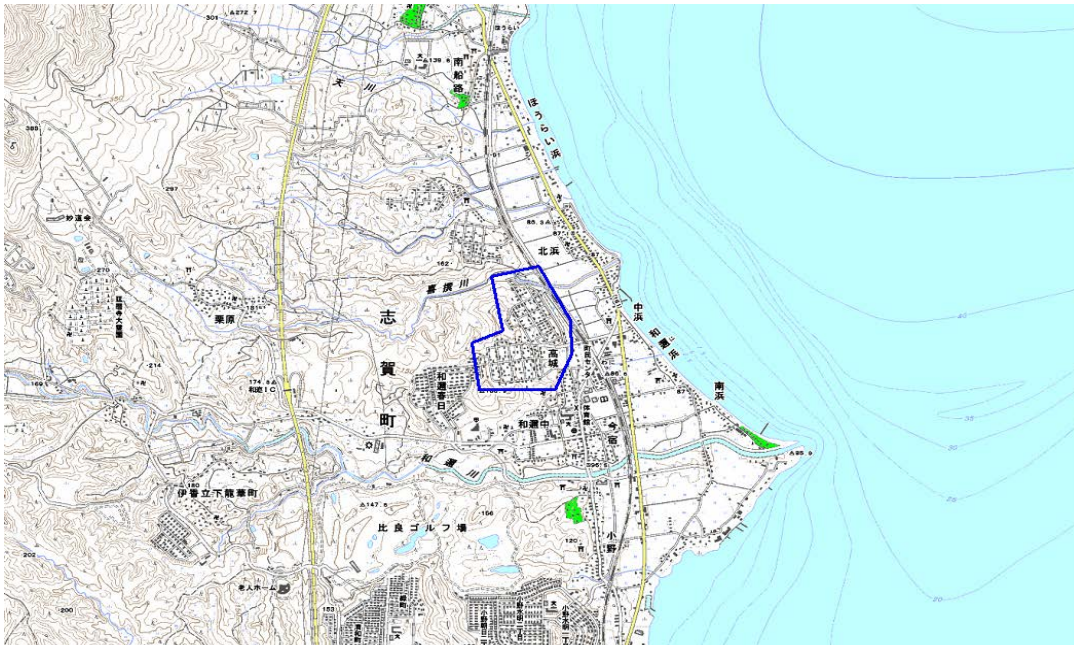

# デジタル混信の発生地域に対する対策計画（地区別）

都道府県名
滋賀県

管理番号・
2525026

自治体コード	住所
25201	滋賀県大津市和邇高城

地上デジタル放送の受信状況							
	NHK総合	NHK教育	毎日放送	朝日放送	関西テレビ放送	読賣テレビ放送	びわ湖放送
受信局所名	彦根	彦根	彦根	彦根	彦根	彦根	彦根
地上デジタル放送の受信状況	×混信(F)	×混信(F)	×混信(SFN)	×混信(SFN)	×混信(SFN)	×混信(SFN)	×混信(F)

受信状況の内訳  
 ×混信 :混信により受信困難  
 SFN :同一周波数ネットワーク  
 F :フェージング

対策計画							
	NHK総合	NHK教育	毎日放送	朝日放送	関西テレビ放送	読賣テレビ放送	びわ湖放送
対策手法	高利得受信アンテナ等	高利得受信アンテナ等	高利得受信アンテナ等	高利得受信アンテナ等	高利得受信アンテナ等	高利得受信アンテナ等	高利得受信アンテナ等
難視世帯数	150	150	150	150	150	150	150
対策年度	2012	2012	2012	2012	2012	2012	2012
対策済み世帯数	0	0	0	0	0	0	0
未対策世帯数	150	150	150	150	150	150	150

範囲図

この地図は、国土地理院長の承認を得て、同院発行の数値地図25000（地図画像）を複製したものである。（承認番号 平成23情復 第184号）  
 枠内：難視範囲

備考
----