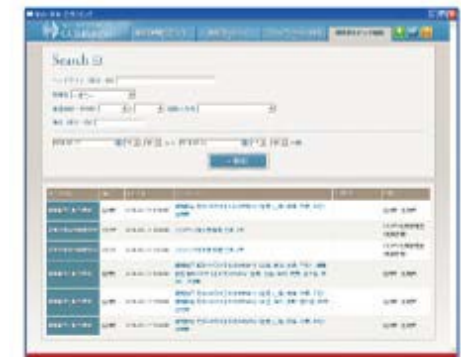

Lアラートの利用①（全体像）

- ▶ 情報発信者が連携システムやコモンズツール(エディタ)などでLアラートに災害情報などを送信すると、TVCMLやメール、SOAPなどの配信形式で情報伝達者に一斉に配信。
- ▶ 情報伝達者は、連携システムやコモンズツール(ビューワ)により、Lアラートに参加する全ての情報発信者からの情報を一定のフォーマットで効率的かつ迅速に受信することが可能。

Lアラートの利用②（コモンズエディタとコモンズビューワ）

- コモンズエディタは、コモンズノードシステムに情報を発信するためのソフトウェア
 - ・ 情報種別ごとに作成されたExcel入力フォーム群
 - ・ コモンズノードシステムへの情報の送信及び送信済み情報が閲覧できる情報伝達エンジン
 - ・ 管理者向けの文書格納フォルダ管理機能
- コモンズビューワは、クライアントPCで受信情報を蓄積・検索・表示できるソフトウェア

＜コモンズエディタのイメージ＞

Excel入力フォーム群

情報伝達エンジン

文書格納フォルダ管理機能

＜コモンズビューワのイメージ＞

現在のトピック

例えば、特定の市町村をサービスエリアとするコミュニティ放送事業者は、自らのパソコンで当該市町村を検索・表示し、避難情報やライフライン情報を入手することが可能。

時系列トピック検索

都道府県別Lアラート運用状況

▶ 地方公共団体によるLアラートの利用は、都道府県が独自に構築している防災情報システムから、Lアラートに情報発信を行っている。