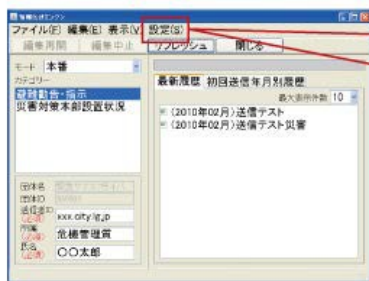

Lアラートの利用②（コモンズエディタとコモンズビューワ）

- コモンズエディタは、コモンズノードシステムに情報を発信するためのソフトウェア
  - ・ 情報種別ごとに作成されたExcel入力フォーム群
  - ・ コモンズノードシステムへの情報の送信及び送信済み情報が閲覧できる情報伝達エンジン
  - ・ 管理者向けの文書格納フォルダ管理機能
- コモンズビューワは、クライアントPCで受信情報を蓄積・検索・表示できるソフトウェア

＜コモンズエディタのイメージ＞

Excel入力フォーム群

情報伝達エンジン

文書格納フォルダ管理機能

＜コモンズビューワのイメージ＞

現在のトピック

例えば、特定の市町村をサービスエリアとするコミュニティ放送事業者は、自らのパソコンで当該市町村を検索・表示し、避難情報やライフライン情報を入手することが可能。

時系列トピック検索