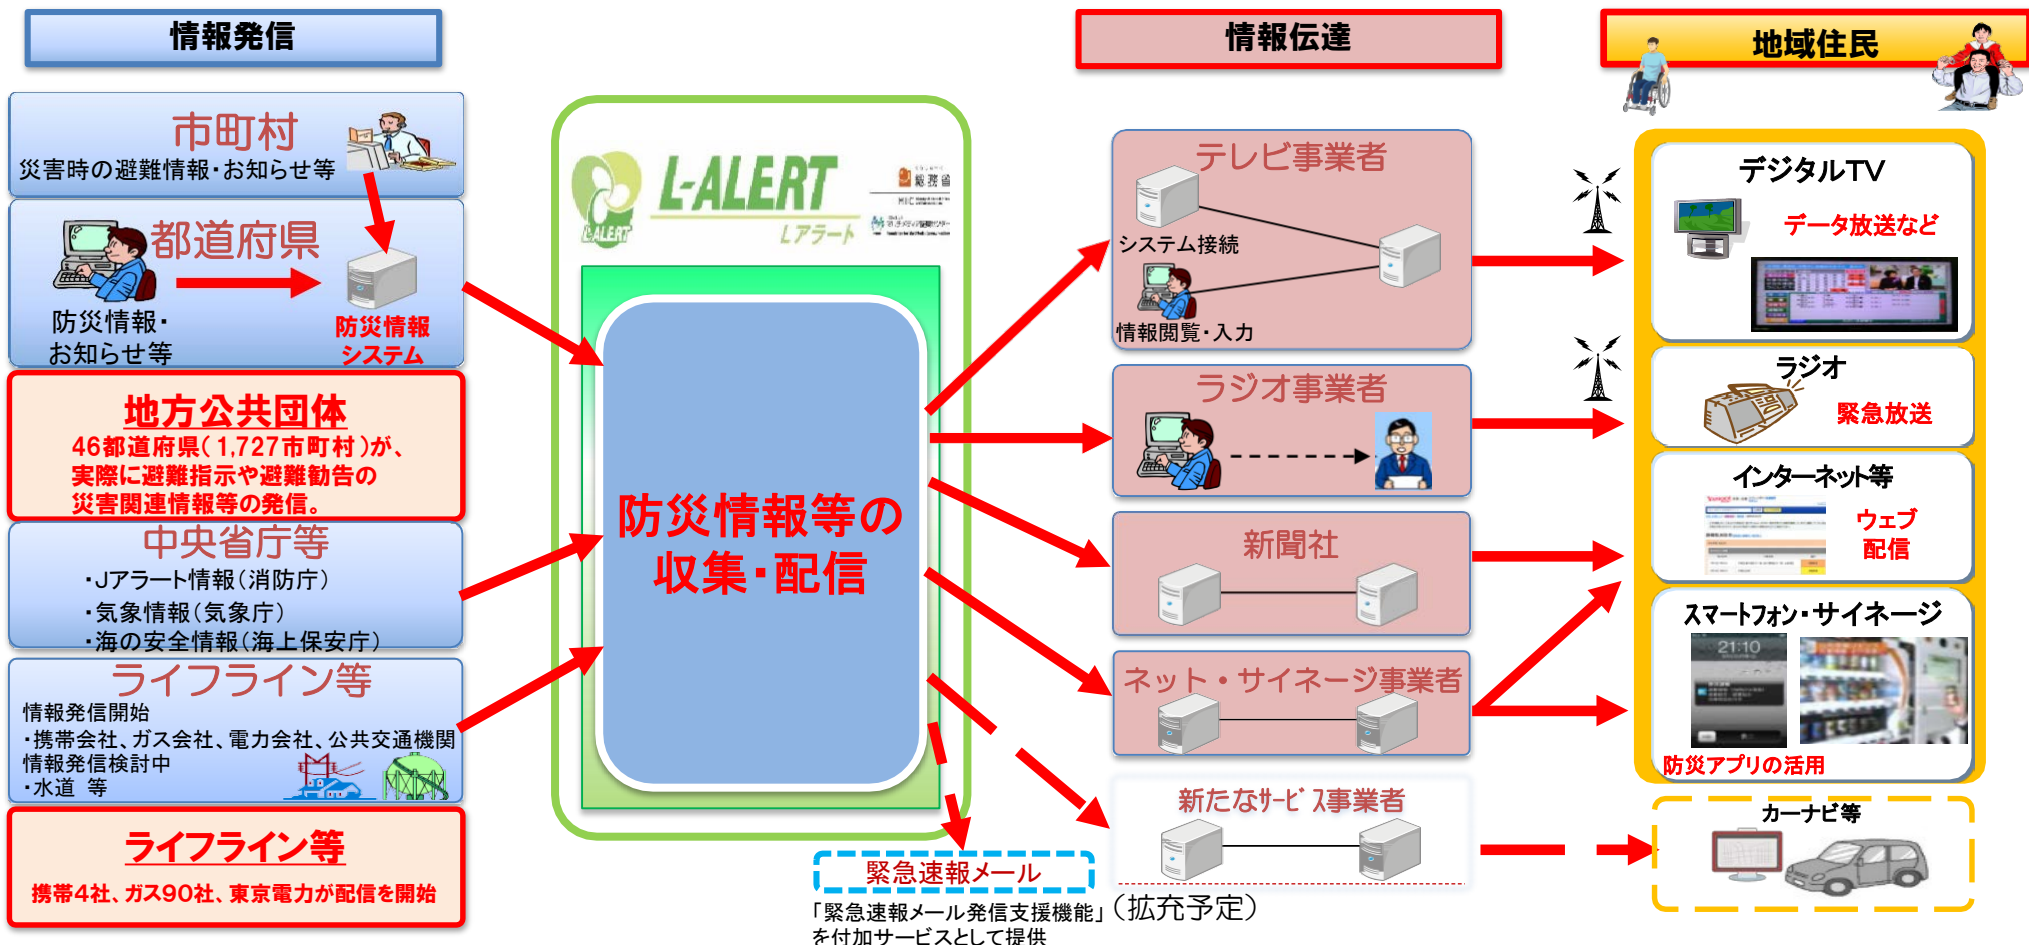

北海道におけるLアラートの現状

総務省北海道総合通信局

平成31年3月7日

Lアラート(災害情報共有システム)の概要

- L(Local)アラートとは、地方公共団体等が発出した避難指示や避難勧告といった災害関連情報を始めとする公共情報を、放送局等多様なメディアに対して一斉に送信することで、災害関連情報の迅速かつ効率的な住民への伝達を可能とする共通基盤。
- 総務省は、災害時における、より迅速かつ効率的な情報伝達実現のため、Lアラートの一層の普及・活用を推進。
- 一般財団法人マルチメディア振興センターが運営しており、情報発信者・情報伝達者による利用は無料。
- 地域住民等は、情報伝達者を介して、Lアラートから配信される公共情報を取得。

Lアラートの利用①（全体像）

- ▶ 情報発信者が連携システムやコモンズツール(エディタ)などでLアラートに災害情報などを送信すると、TVCMLやメール、SOAPなどの配信形式で情報伝達者に一斉に配信。
- ▶ 情報伝達者は、連携システムやコモンズツール(ビューワ)により、Lアラートに参加する全ての情報発信者からの情報を一定のフォーマットで効率的かつ迅速に受信することが可能。

Lアラートの利用②（コモンズエディタとコモンズビューワ）

- コモンズエディタは、コモンズノードシステムに情報を発信するためのソフトウェア
 - ・ 情報種別ごとに作成されたExcel入力フォーム群
 - ・ コモンズノードシステムへの情報の送信及び送信済み情報が閲覧できる情報伝達エンジン
 - ・ 管理者向けの文書格納フォルダ管理機能
- コモンズビューワは、クライアントPCで受信情報を蓄積・検索・表示できるソフトウェア

＜コモンズエディタのイメージ＞

Excel入力フォーム群

情報伝達エンジン

文書格納フォルダ管理機能

＜コモンズビューワのイメージ＞

現在のトピック

例えば、特定の市町村をサービスエリアとするコミュニティ放送事業者は、自らのパソコンで当該市町村を検索・表示し、避難情報やライフライン情報を入手することが可能。

時系列トピック検索

都道府県別Lアラート運用状況

▶ 地方公共団体によるLアラートの利用は、都道府県が独自に構築している防災情報システムから、Lアラートに情報発信を行っている。