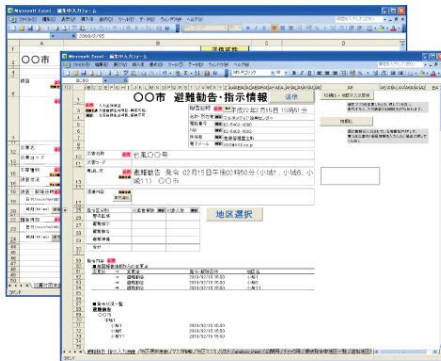

Lアラートの利用①（全体像）

- ▶ 情報発信者が連携システムやコモンズツール(エディタ)などでLアラートに災害情報などを送信すると、TVCMLやメール、SOAPなどの配信形式で情報伝達者に一斉に配信。
- ▶ 情報伝達者は、連携システムやコモンズツール(ビューワ)により、Lアラートに参加する全ての情報発信者からの情報を一定のフォーマットで効率的かつ迅速に受信することが可能。

Lアラートの利用②（コモンズエディタとコモンズビューワ）

- コモンズエディタは、コモンズノードシステムに情報を発信するためのソフトウェア
 - ・ 情報種別ごとに作成されたExcel入力フォーム群
 - ・ コモンズノードシステムへの情報の送信及び送信済み情報が閲覧できる情報伝達エンジン
 - ・ 管理者向けの文書格納フォルダ管理機能
- コモンズビューワは、クライアントPCで受信情報を蓄積・検索・表示できるソフトウェア

＜コモンズエディタのイメージ＞

Excel入力フォーム群