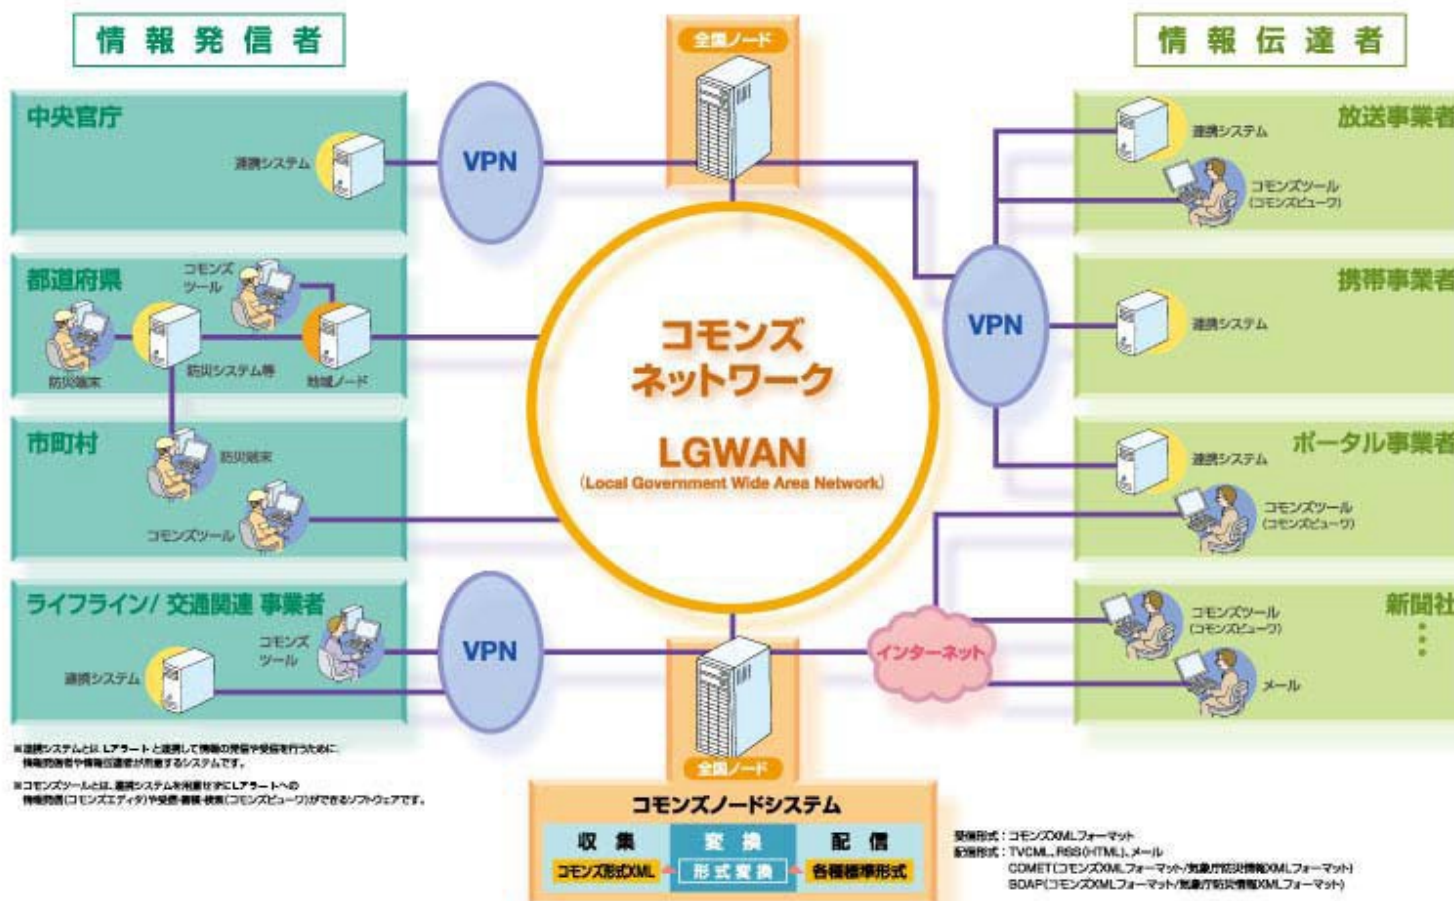

北海道におけるLアラートの現状

総務省北海道総合通信局

平成31年3月7日

Lアラート(災害情報共有システム)の概要

- L(Local)アラートとは、地方公共団体等が発出した避難指示や避難勧告といった災害関連情報を始めとする公共情報を、放送局等多様なメディアに対して一斉に送信することで、災害関連情報の迅速かつ効率的な住民への伝達を可能とする共通基盤。
- 総務省は、災害時における、より迅速かつ効率的な情報伝達実現のため、Lアラートの一層の普及・活用を推進。
- 一般財団法人マルチメディア振興センターが運営しており、情報発信者・情報伝達者による利用は無料。
- 地域住民等は、情報伝達者を介して、Lアラートから配信される公共情報を取得。

Lアラートの利用①（全体像）

- ▶ 情報発信者が連携システムやコモンズツール(エディタ)などでLアラートに災害情報などを送信すると、TVCMLやメール、SOAPなどの配信形式で情報伝達者に一斉に配信。
- ▶ 情報伝達者は、連携システムやコモンズツール(ビューワ)により、Lアラートに参加する全ての情報発信者からの情報を一定のフォーマットで効率的かつ迅速に受信することが可能。

Lアラートの利用②（コモンズエディタとコモンズビューワ）

- コモンズエディタは、コモンズノードシステムに情報を発信するためのソフトウェア
 - ・ 情報種別ごとに作成されたExcel入力フォーム群
 - ・ コモンズノードシステムへの情報の送信及び送信済み情報が閲覧できる情報伝達エンジン
 - ・ 管理者向けの文書格納フォルダ管理機能
- コモンズビューワは、クライアントPCで受信情報を蓄積・検索・表示できるソフトウェア

＜コモンズエディタのイメージ＞

Excel入力フォーム群

情報伝達エンジン

文書格納フォルダ管理機能

＜コモンズビューワのイメージ＞

現在のトピック

例えば、特定の市町村をサービスエリアとするコミュニティ放送事業者は、自らのパソコンで当該市町村を検索・表示し、避難情報やライフライン情報を入手することが可能。

時系列トピック検索

都道府県別Lアラート運用状況

▶ 地方公共団体によるLアラートの利用は、都道府県が独自に構築している防災情報システムから、Lアラートに情報発信を行っている。