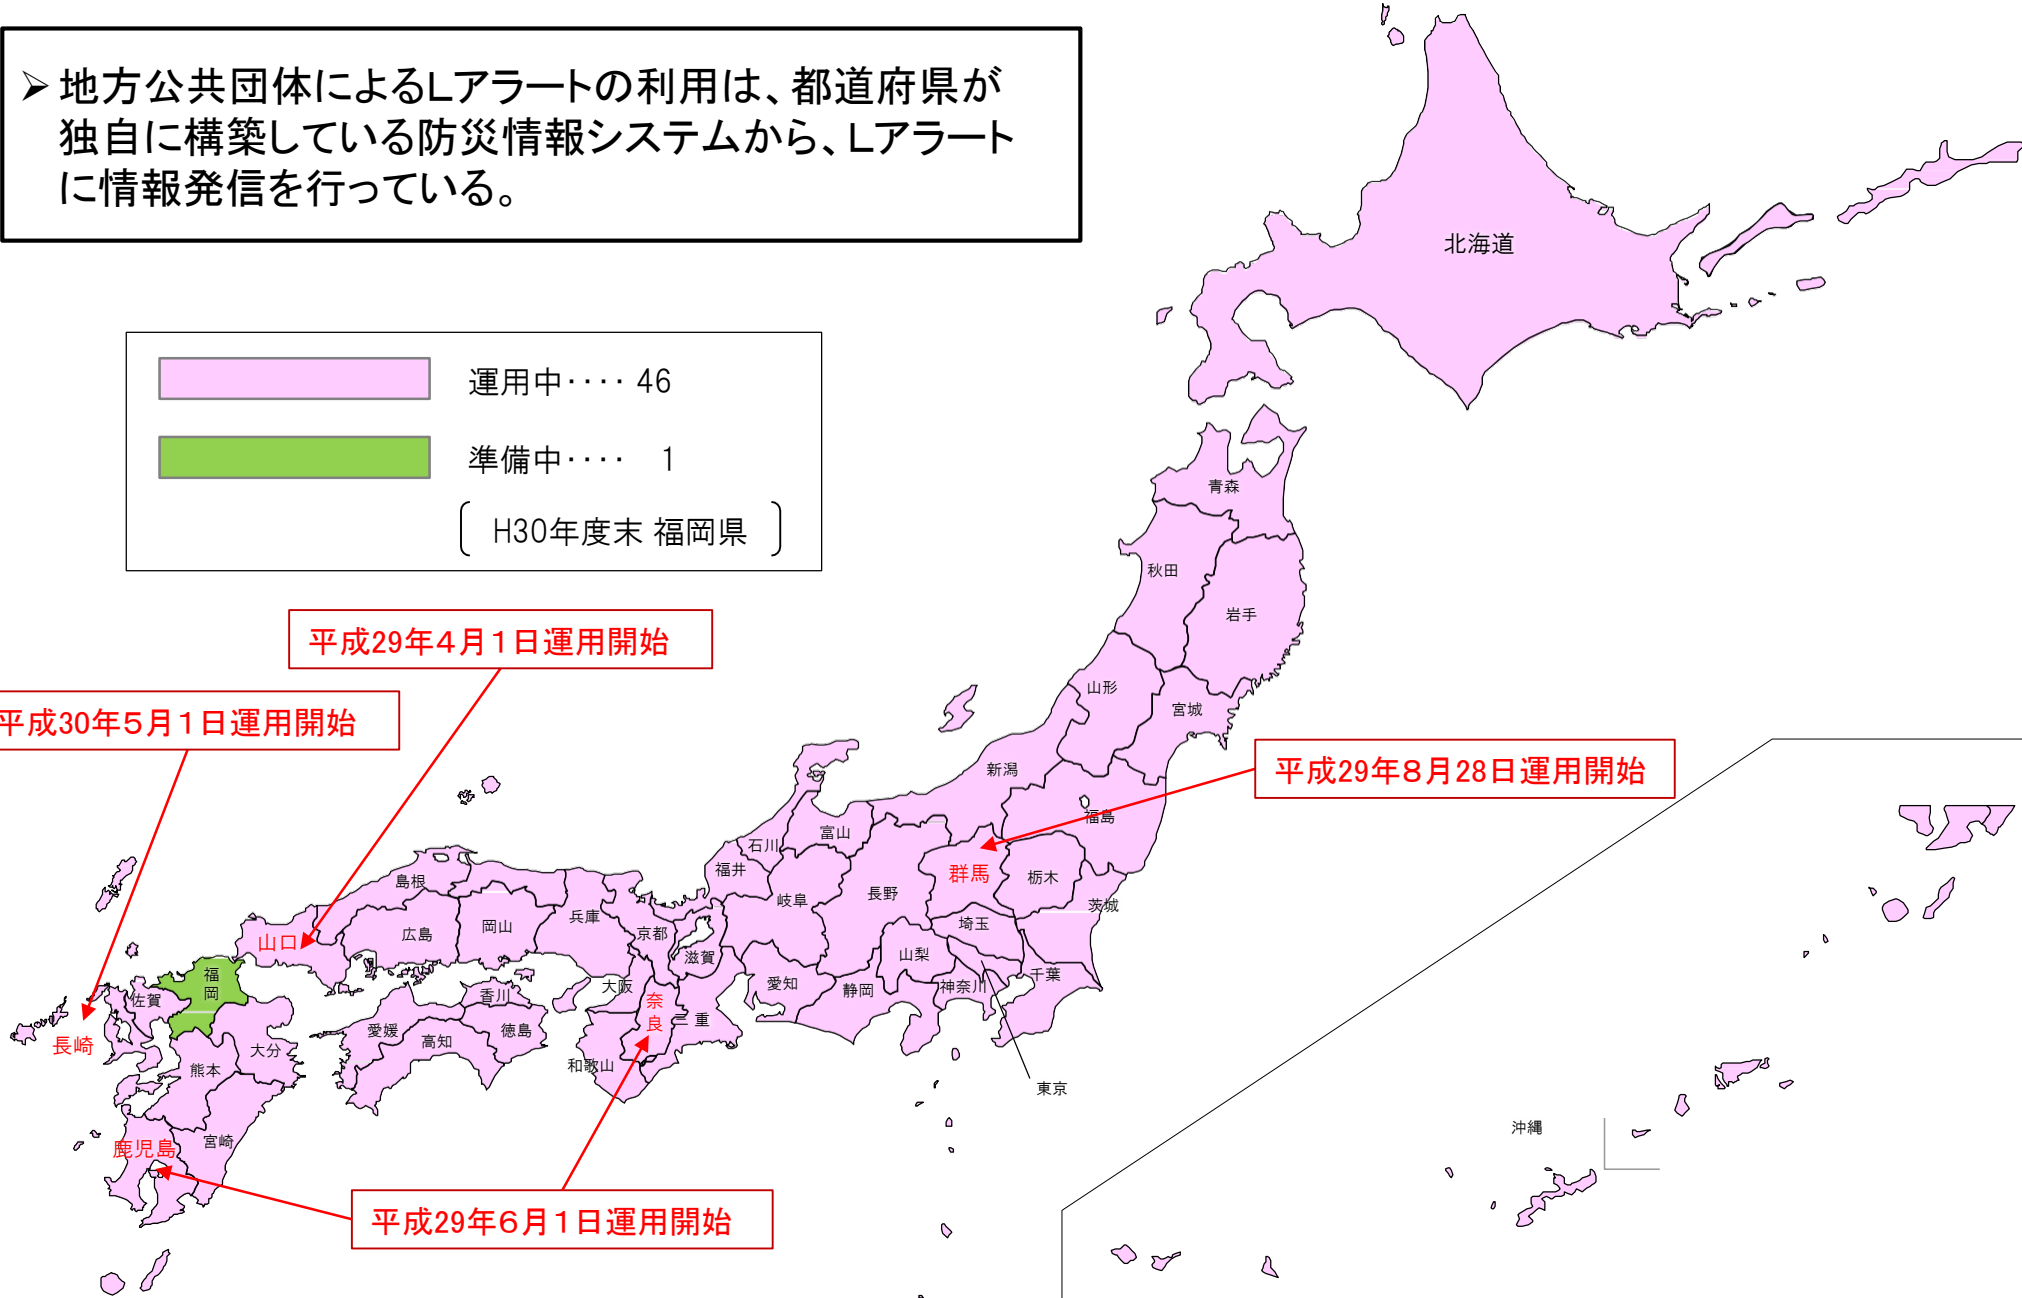

平成29年4月1日運用開始

平成30年5月1日運用開始

平成29年8月28日運用開始

平成29年6月1日運用開始