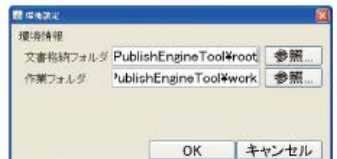

文書格納フォルダ管理機能