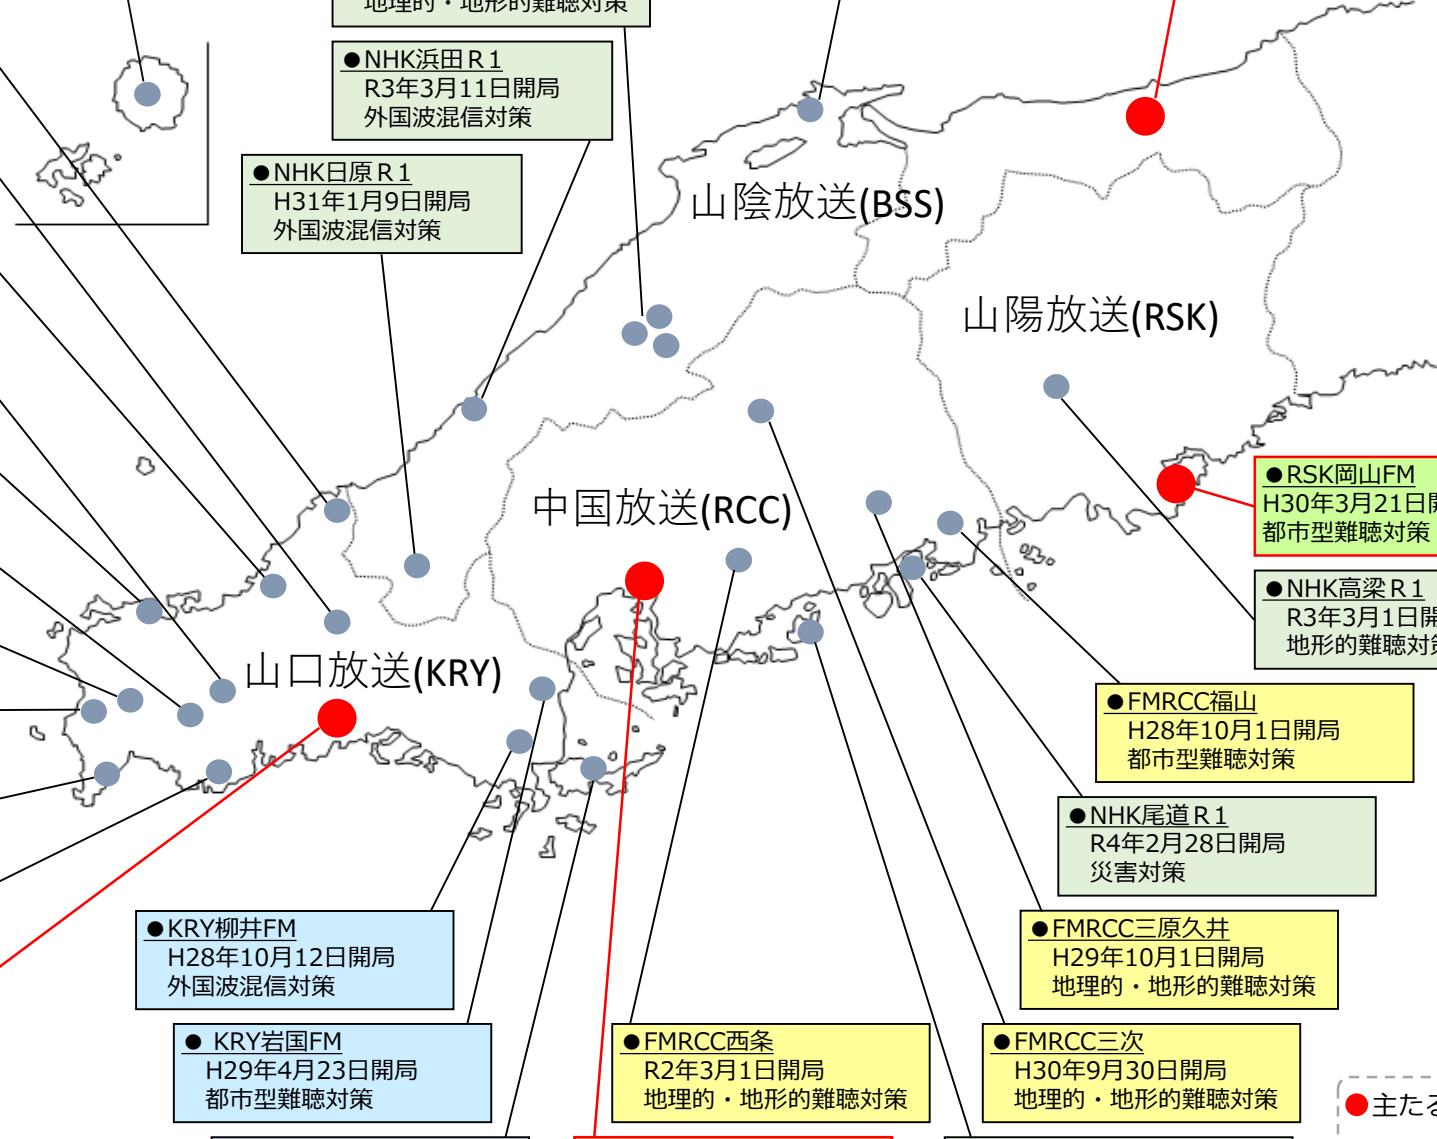

# FM補完放送局局MAP

●KRY須佐田万川FM  
H30年8月29日開局  
外国波混信対策

●KRY阿東FM  
H29年9月23日開局  
外国波混信対策

●KRY萩FM  
H28年8月2日開局  
都市型難聴対策

●KRY山口鴻ノ峯FM  
H30年11月12日開局  
都市型難聴対策

●KRY長門FM  
H28年4月18日開局  
外国波混信対策

●KRY美祢FM  
H27年11月29日開局  
外国波混信対策

●NHK浜田R1  
R3年3月11日開局  
外国波混信対策

●NHK日原R1  
H31年1月9日開局  
外国波混信対策

●BSS松江FM  
H30年10月1日開局  
災害対策

●BSS鳥取FM  
H29年3月1日開局  
都市型難聴対策

●RSK岡山FM  
H30年3月21日開局  
都市型難聴対策

●NHK高梁R1  
R3年3月1日開局  
地形的難聴対策

●FMRCC福山  
H28年10月1日開局  
都市型難聴対策

●NHK尾道R1  
R4年2月28日開局  
災害対策

●FMRCC三原久井  
H29年10月1日開局  
地理的・地形的難聴対策

●FMRCC三次  
H30年9月30日開局  
地理的・地形的難聴対策

●NHK大崎R1  
R4年3月31日開局  
災害対策・外国波混信対策

●KRY柳井FM  
H28年10月12日開局  
外国波混信対策

●KRY岩国FM  
H29年4月23日開局  
都市型難聴対策

●KRY周防大島FM  
H30年12月5日開局  
外国波混信対策

●FMRCC西条  
R2年3月1日開局  
地理的・地形的難聴対策

●FMRCC広島  
H27年12月1日開局  
都市型難聴対策

●主たる補完中継局

●その他の補完中継局