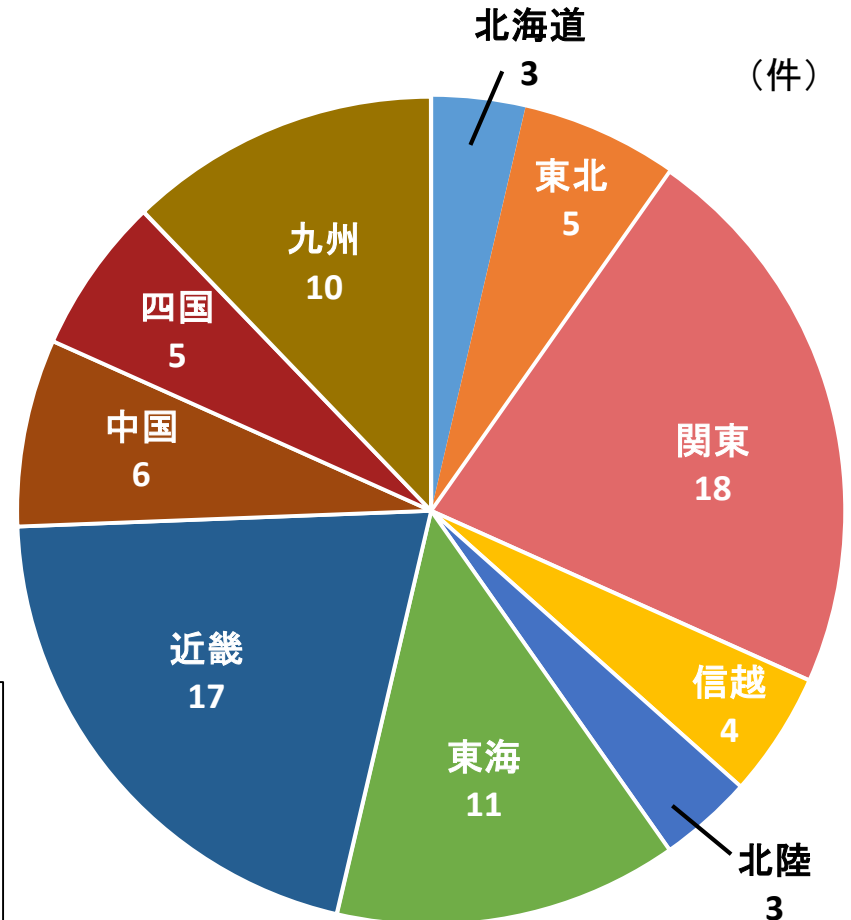

RPA導入補助事業 採択候補団体の内訳（団体規模、管区） 別紙3

- ・人口5万人未満の自治体から政令市、都道府県まで、幅広い規模の自治体から応募があった。
- ・管区別では、関東、近畿、東海、九州で10件を超えた。

団体規模(人口)

都道府県	10
政令市	3
中核市	25
その他 市	39
町	5
村	0
合計	82

管区

RPA導入補助事業 採択候補団体の内訳（導入提案分野）

- ・ 毎年定例的に行われている業務への導入が多くを占めている。
- ・ 近年必要性が高まっている保育所選考関係、ふるさと納税関係の業務にRPAを導入する自治体も多い。

分野別件数

導入対象業務(主なもの)

住民情報

- ・ 選挙人名簿登録者数報告集計業務
- ・ 住民票等郵便請求受付業務

子育て

- ・ 保育所入所申請書入力業務
- ・ 児童手当支給認定申請等入力業務

地方税

- ・ 軽自動車税登録業務
- ・ ふるさと納税受付業務