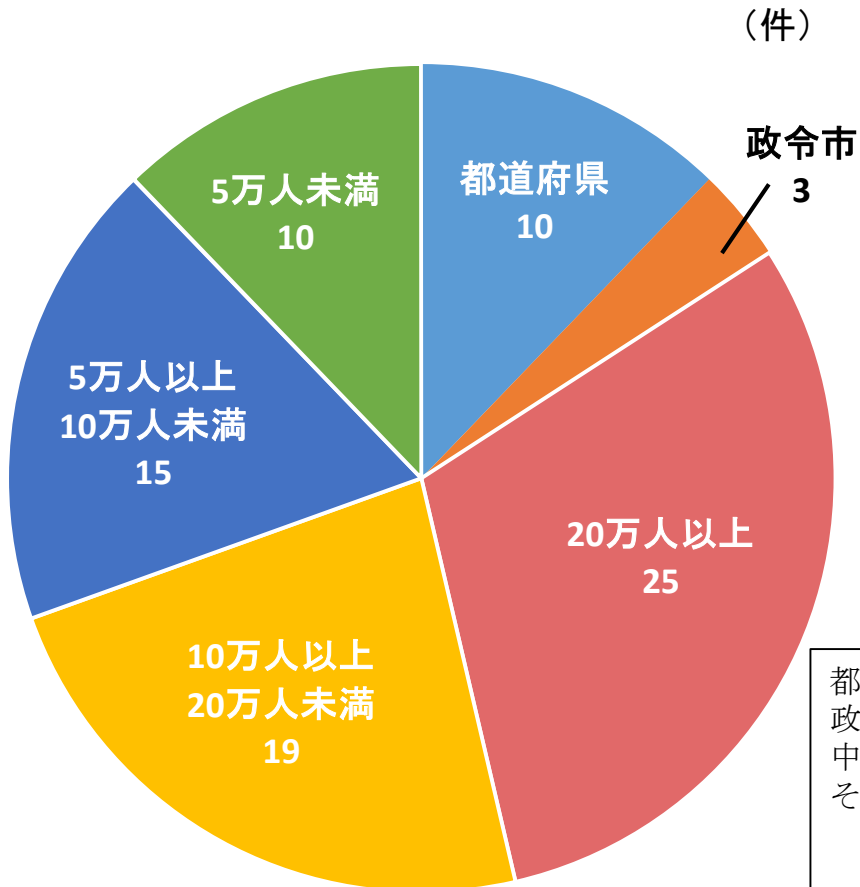

RPA導入補助事業 採択候補団体の内訳（団体規模、管区） 別紙3

- ・人口5万人未満の自治体から政令市、都道府県まで、幅広い規模の自治体から応募があった。
- ・管区別では、関東、近畿、東海、九州で10件を超えた。

団体規模(人口)

都道府県	10
政令市	3
中核市	25
その他 市	39
町	5
村	0
合計	82

管区

RPA導入補助事業 採択候補団体の内訳（導入提案分野）

- ・ 毎年定例的に行われている業務への導入が多くを占めている。
- ・ 近年必要性が高まっている保育所選考関係、ふるさと納税関係の業務にRPAを導入する自治体も多い。

分野別件数

導入対象業務(主なもの)

住民情報

- ・ 選挙人名簿登録者数報告集計業務
- ・ 住民票等郵便請求受付業務

子育て

- ・ 保育所入所申請書入力業務
- ・ 児童手当支給認定申請等入力業務

地方税

- ・ 軽自動車税登録業務
- ・ ふるさと納税受付業務