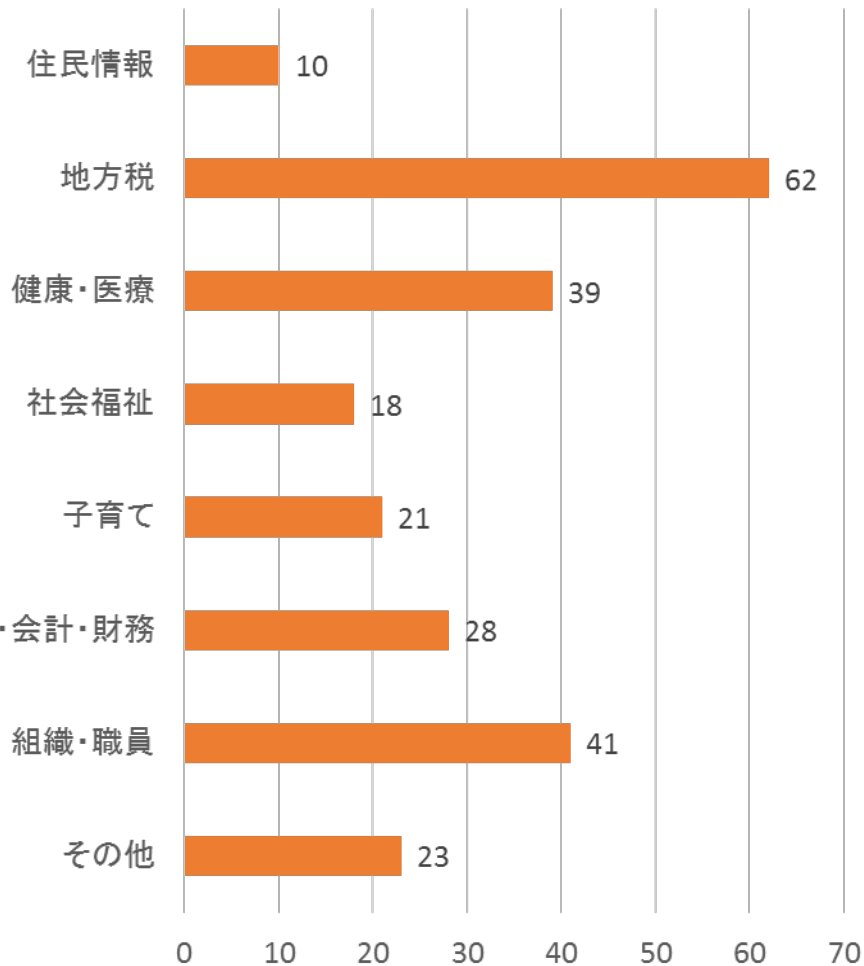

RPA導入補助事業 採択候補団体の内訳（団体規模、管区） 別紙3

- ・人口5万人未満の自治体から政令市、都道府県まで、幅広い規模の自治体から応募があった。
- ・管区別では、関東、近畿、東海、九州で10件を超えた。

団体規模(人口)

都道府県	10
政令市	3
中核市	25
その他 市	39
町	5
村	0
合計	82

管区

RPA導入補助事業 採択候補団体の内訳（導入提案分野）

- ・ 毎年定例的に行われている業務への導入が多くを占めている。
- ・ 近年必要性が高まっている保育所選考関係、ふるさと納税関係の業務にRPAを導入する自治体も多い。

分野別件数

導入対象業務(主なもの)

住民情報

- ・ 選挙人名簿登録者数報告集計業務
- ・ 住民票等郵便請求受付業務

子育て

- ・ 保育所入所申請書入力業務
- ・ 児童手当支給認定申請等入力業務

地方税

- ・ 軽自動車税登録業務
- ・ ふるさと納税受付業務