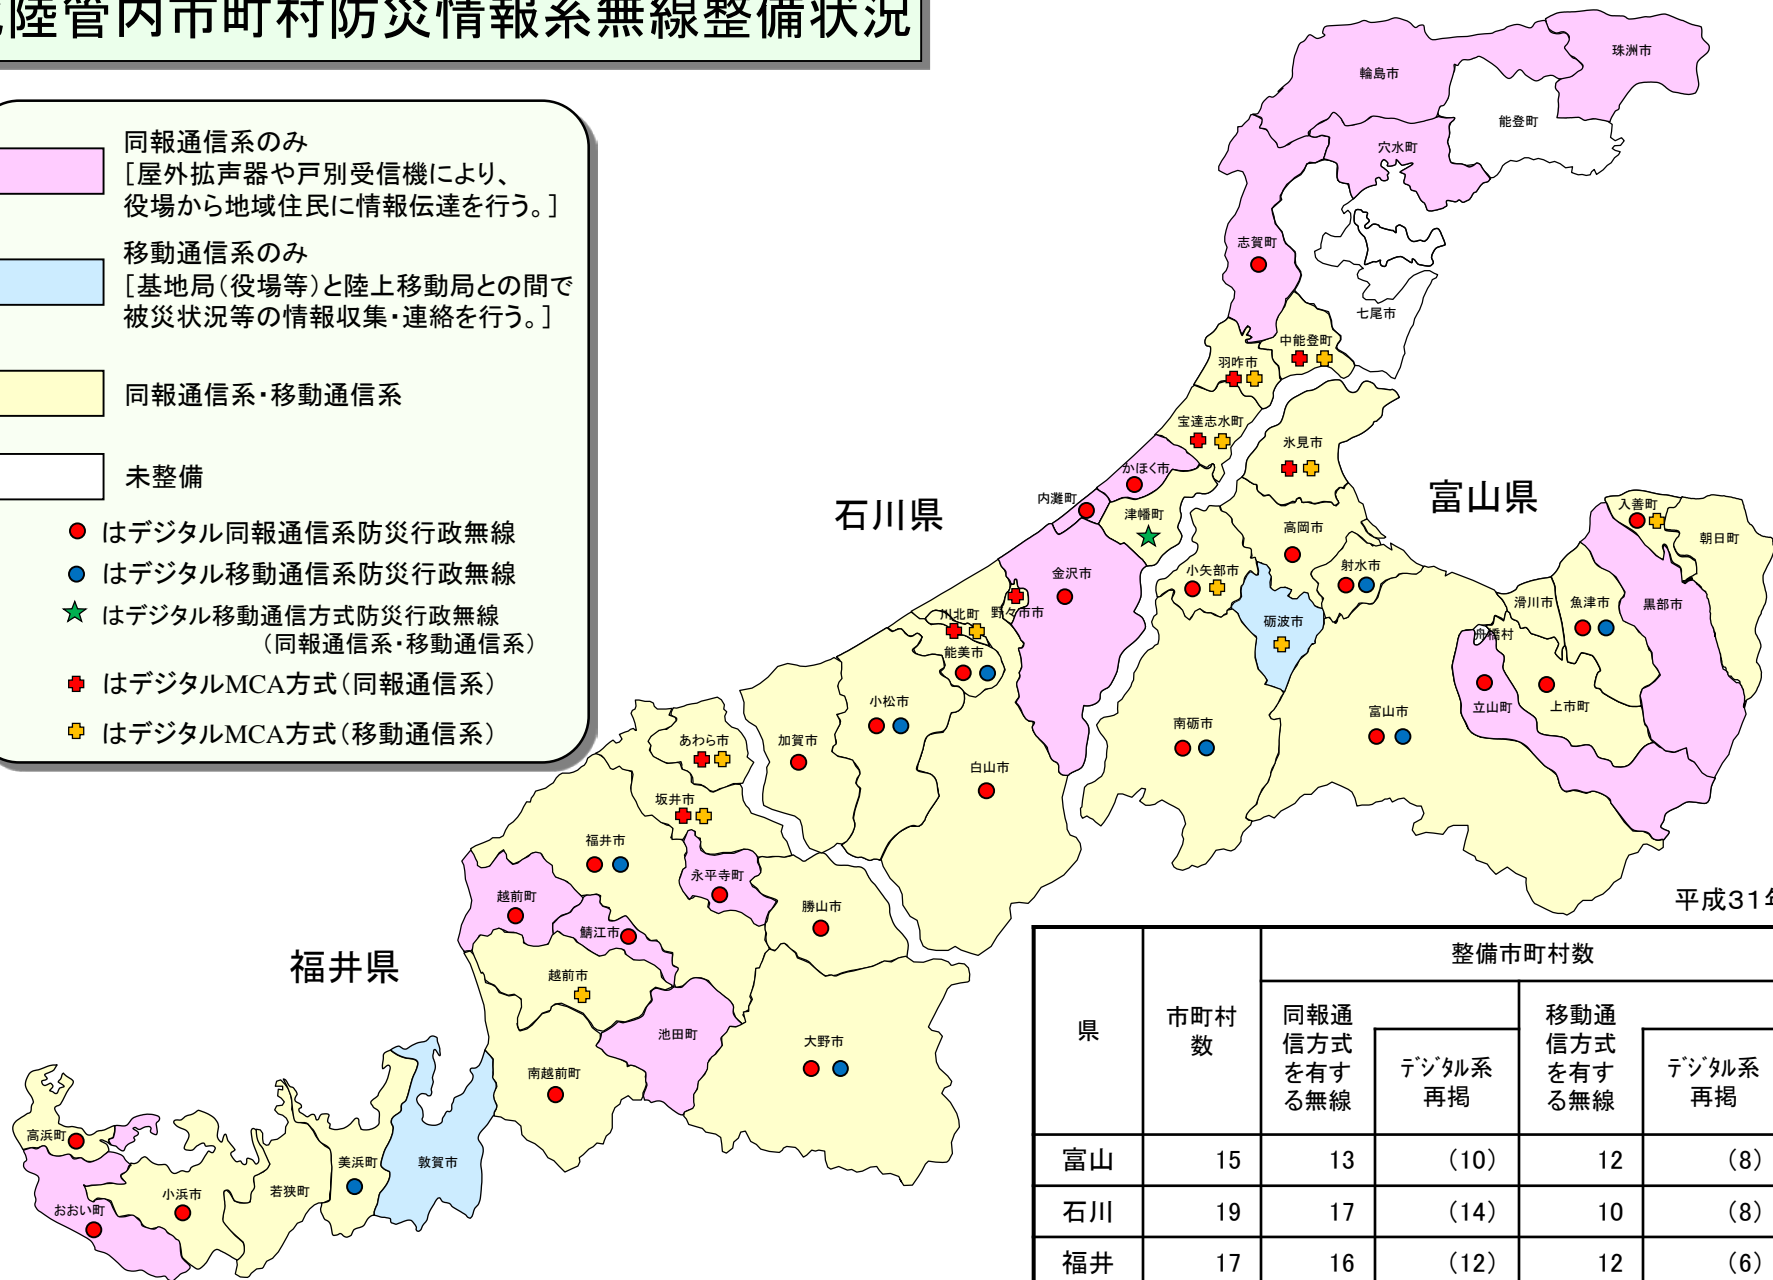

北陸管内市町村防災情報系無線整備状況

同報通信系のみ
 [屋外拡声器や戸別受信機により、役場から地域住民に情報伝達を行う。]

移動通信系のみ
 [基地局(役場等)と陸上移動局との間で被災状況等の情報収集・連絡を行う。]

同報通信系・移動通信系

未整備

● はデジタル同報通信系防災行政無線
 ● はデジタル移動通信系防災行政無線
 ★ はデジタル移動通信方式防災行政無線
 (同報通信系・移動通信系)
 ■ はデジタルMCA方式(同報通信系)
 ⊕ はデジタルMCA方式(移動通信系)

平成31年3月末現在

県	市町村数	整備市町村数				防災情報系無線整備率(%)
		同報通信方式を有する無線	デジタル系再掲	移動通信方式を有する無線	デジタル系再掲	
富山	15	13	(10)	12	(8)	93.3%
石川	19	17	(14)	10	(8)	89.5%
福井	17	16	(12)	12	(6)	100.0%
計	51	46	(36)	34	(22)	94.1%

※デジタル系再掲には、デジタル移動系による同報通信及びデジタルMCA代替整備も含む。