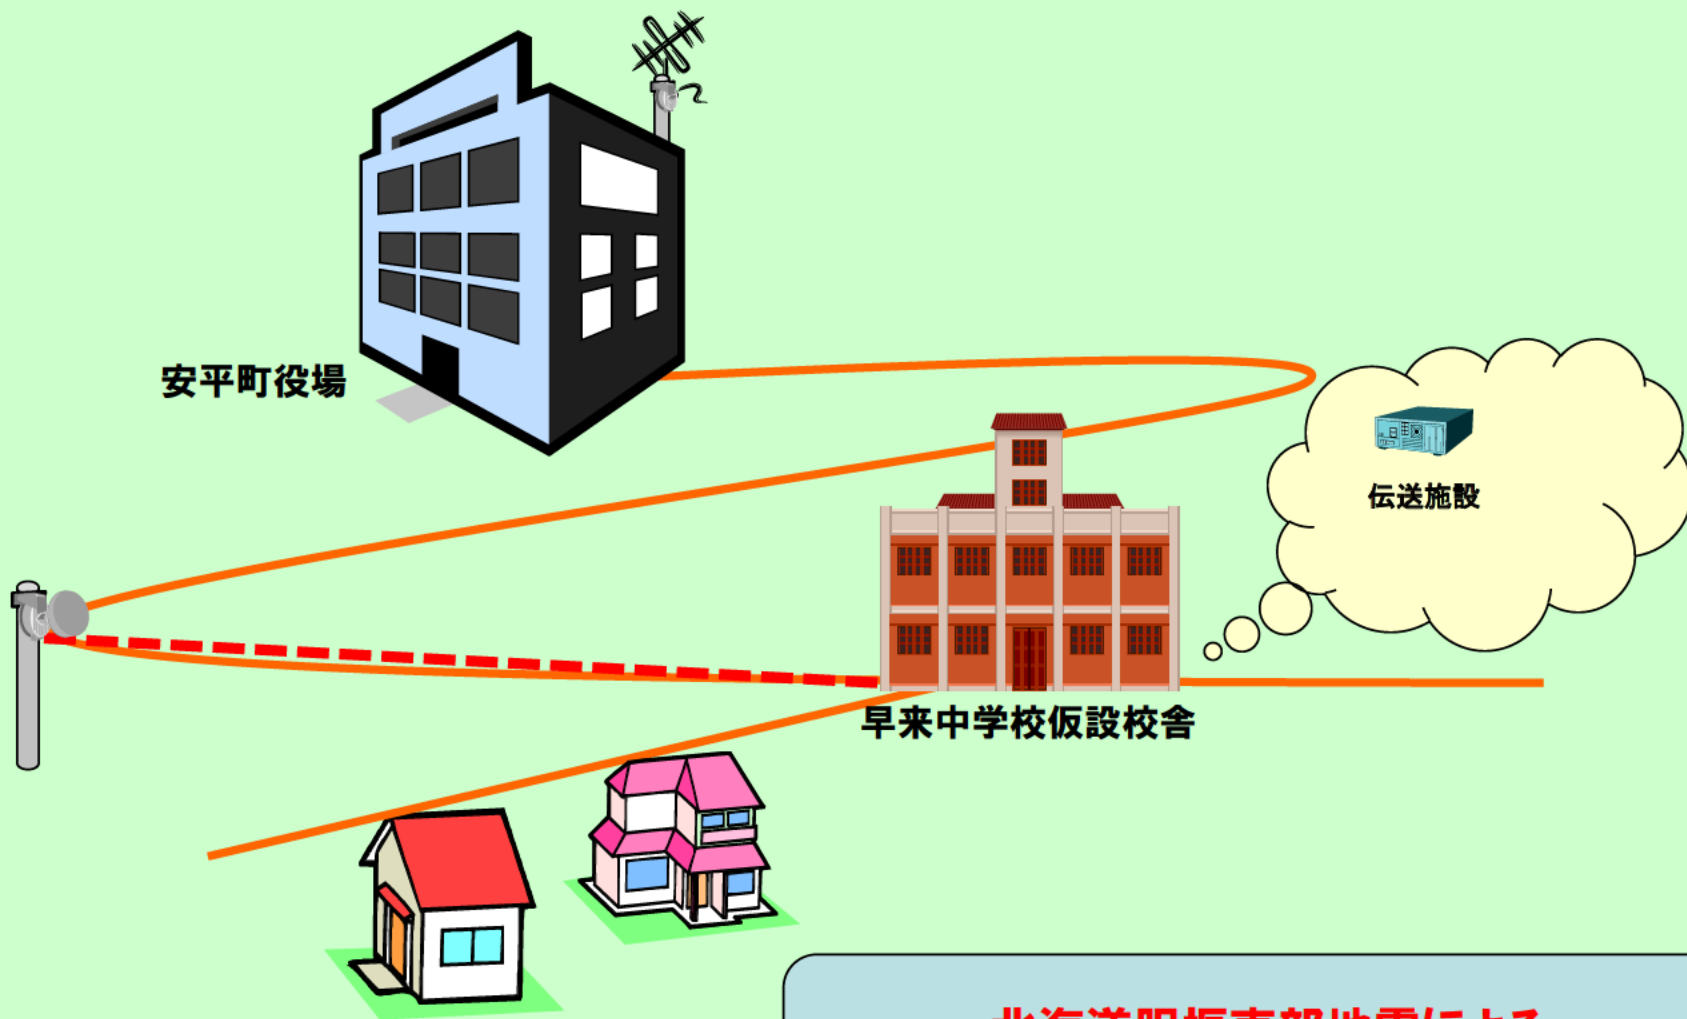

# (安平町:情報通信基盤災害復旧事業)補助金概要図

## ブロードバンドの復旧

北海道胆振東部地震による  
被災箇所(赤点線箇所・吹き出し部分)の復旧