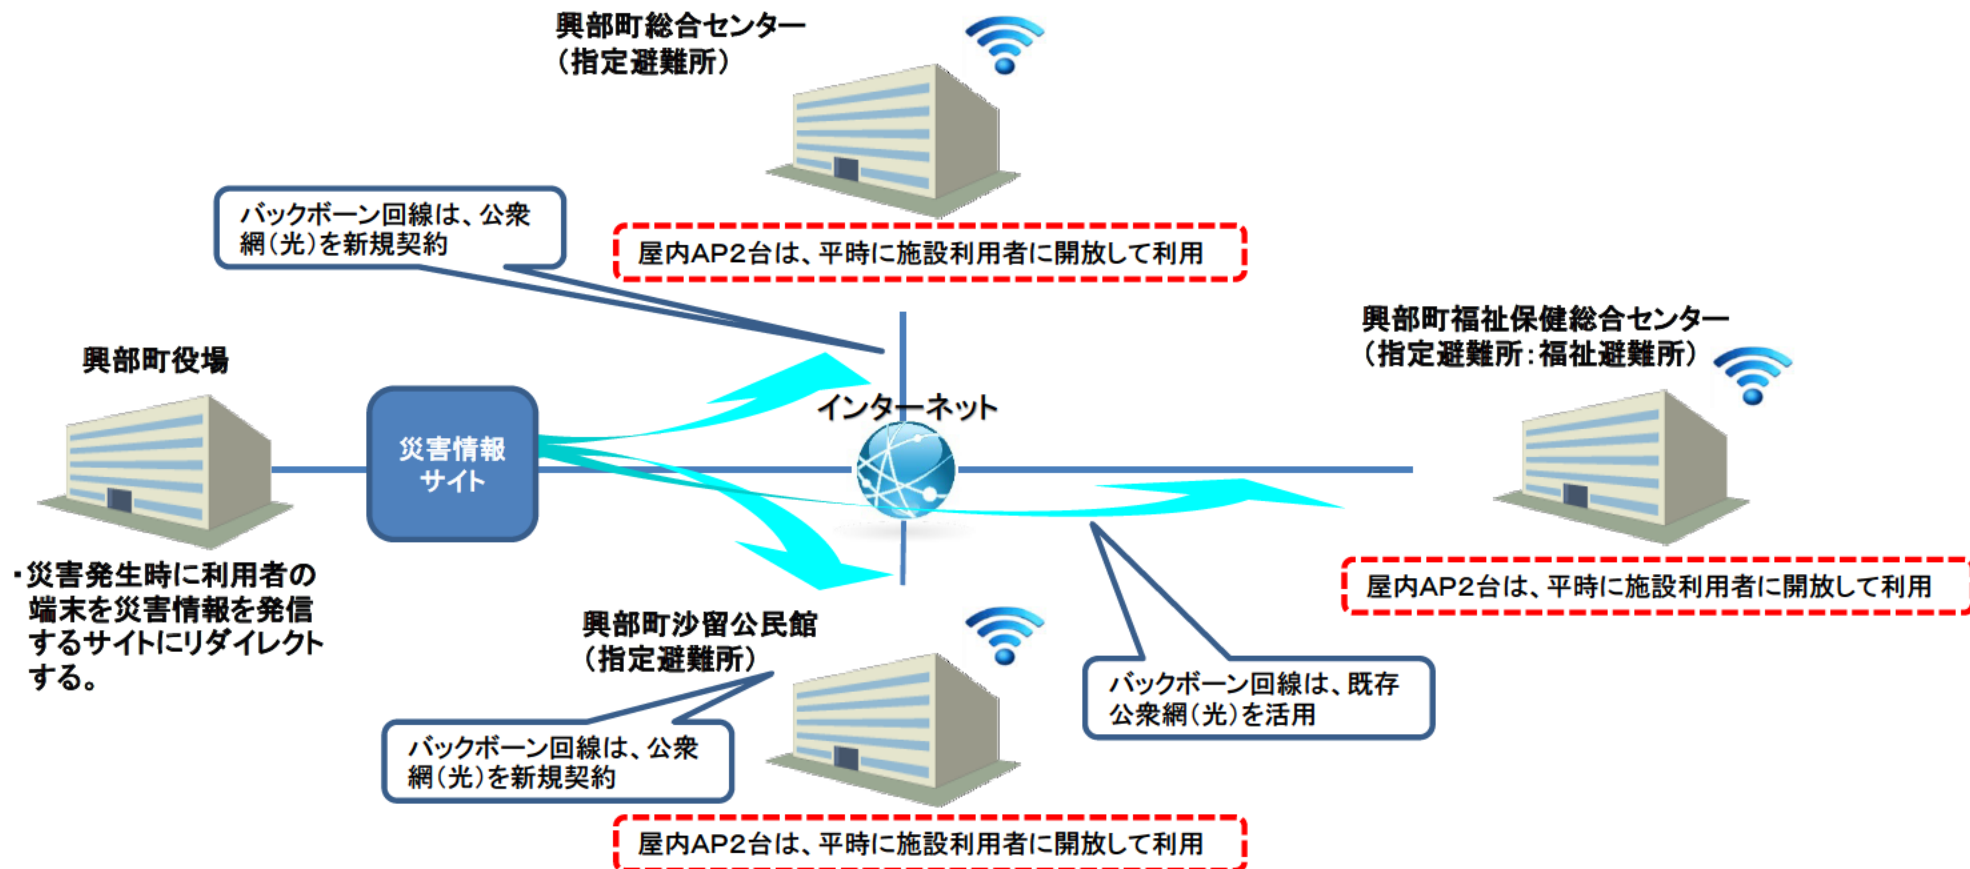

(興部町) 公衆無線LAN環境整備支援事業・事業の概念図

目的

災害時における情報支援の強化を目的に、発災時～避難所開設～避難所移転・集約～避難所閉鎖までの期間を通じ、地域住民の避難行動、避難所での情報提供を行う。

事業概要

指定緊急避難所に無線LANの整備を行い対災害性の高い無線LANにて安定した情報収集を助けるとともに行政からの災害情報の受信できる環境を構築する。自治体の持つ災害関連情報の提供、避難者の情報収集、安否確認手段の提供、緊急事態時の重層的なインターネット接続手段の一環を提供することを可能とし、防災・減災に資する地域防災計画の一要素とする。

赤枠内が補助対象として申請するもの