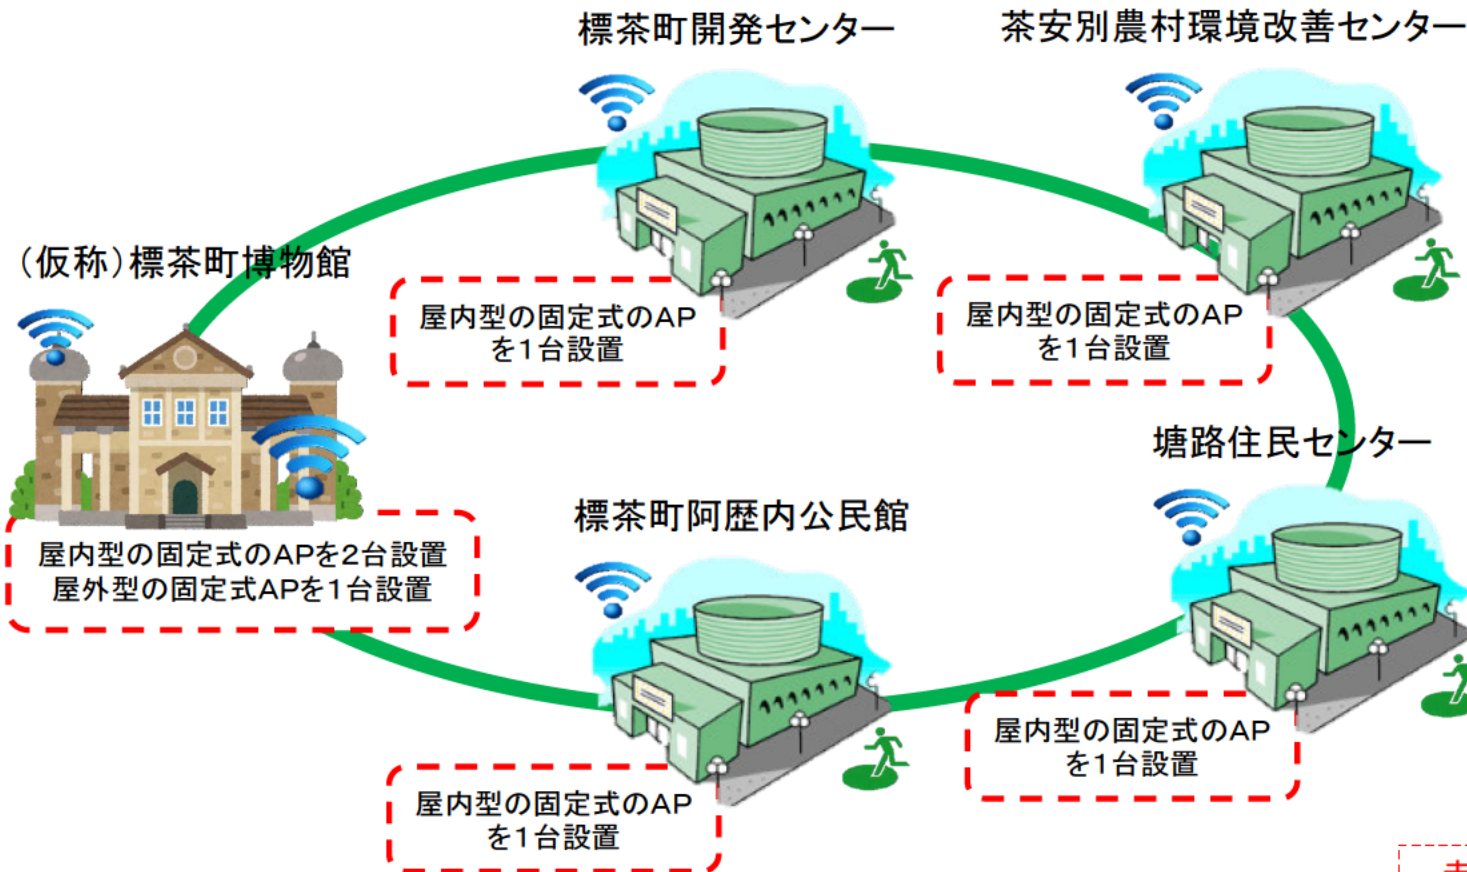

(標茶町) 公衆無線LAN環境整備支援事業・事業の概念図

目的

- ・発災時～避難所開設～避難所移転・集約～避難所閉鎖までの期間を通じ、地域住民の避難行動、避難所での情報支援を行う
- ・登録博物館として、利用者に対する情報提供手段の一環として整備する

事業の概要

- ・自治体の持つ災害関連情報の提供、緊急事態時の重層的なインターネット接続手段の一環を提供することを可能とし、防災・減災に資する地域防災計画の一要素とする。
- ・登録博物館利用時のインターネット接続手段としての提供と利用者への情報提供手段の一環として整備する。

○バックホール回線は、公衆網(光)、携帯事業者提供回線を活用
○配信内容は、平時は行政情報を、災害時は既設システムと連携した避難関連情報を予定。

災害発生時
(地震・津波・火山・警報以上)の
標茶町ホームページ画面イメージ

赤枠内が補助対象として申請するもの