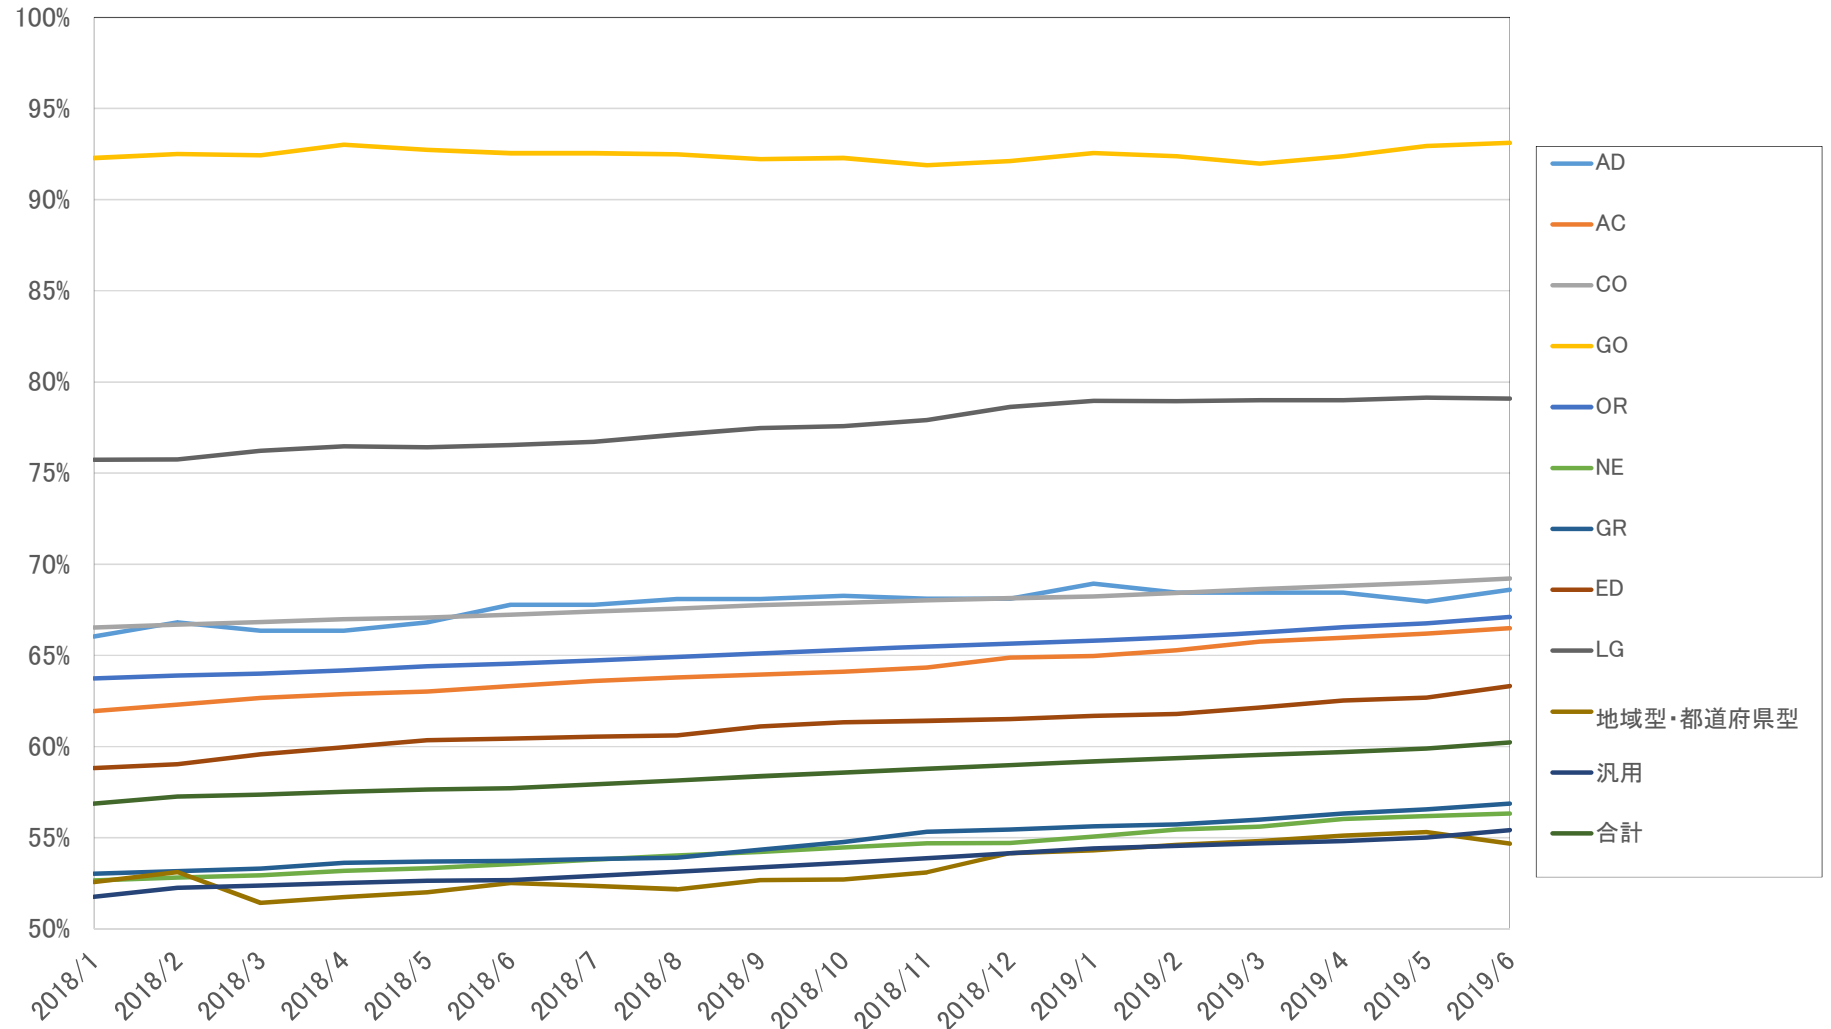

SPFの設定状況
(MXレコードを有するドメイン名数のうち、SPFを設定しているドメイン名数の割合)

DMARCの設定状況
 (MXレコードを有するドメイン名数のうち、DMARCを設定しているドメイン名数の割合)