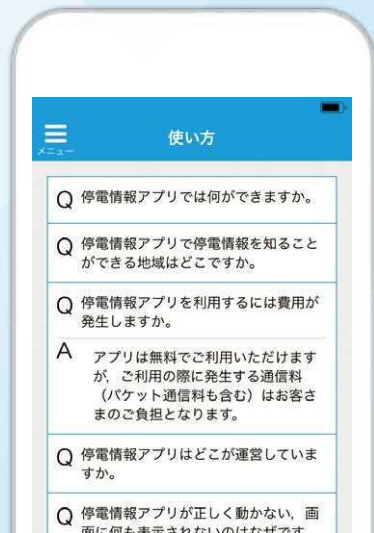

停電エリアが地図で簡単に確認できます！

停電エリアを県別・市町村別に地図表示。離れて住んでいる家族や友人のエリアが一目で確認できます。停電戸数により色分けされているので、発生規模もわかります。

登録エリア設定

地域を最大8か所まで設定可能です。自宅や離れて暮らす大切な方の住所を設定しておくことで、停電の発生・復旧情報をお届けします。

プッシュ通知でお知らせ

登録エリアに設定いただいた地域で停電が発生したときや、復旧した際にプッシュ通知でいち早く情報をお届けします。

停電情報をお知らせ

アプリのHOMEからは登録エリアでの停電発生状況を素早く確認できます。その他の地域は地図モードでご覧ください。

地図モードで確認

中国電力エリア内で発生している停電を県別・市区町村別に地図表示します。規模に応じて色分けし、分かりやすくお使いいただけます。

復旧予定を確認

各停電情報の詳細ページでは、おおよその停電戸数と復旧予定をお知らせします。

使い方はQ&Aで

当アプリの操作方法をQ&A方式でご説明するページを設けています。不明な点がありましたら、すぐにご確認いただけます。