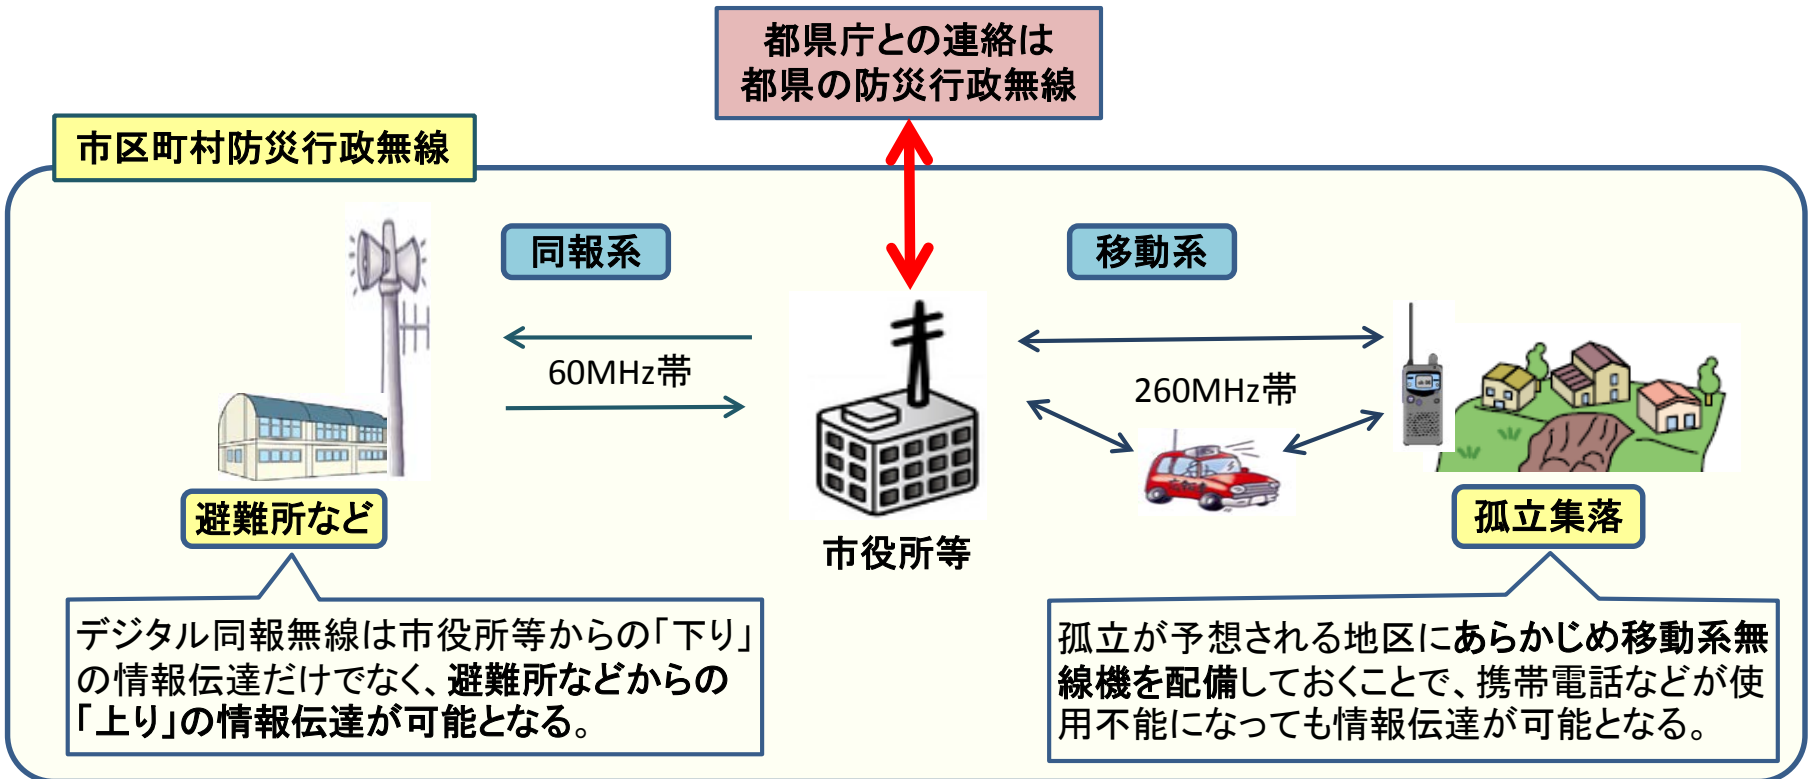

防災行政無線

- ◆ 市区町村防災行政無線には、住民への情報伝達を行うための同報系と車載型や携帯型の無線設備を用いて情報収集・伝達を行う移動系とがあります。
- ◆ デジタル防災行政無線の整備により、データ通信など、より高度な利用方法が可能となる一方、同報系では「上り」の通信が可能となり、また、移動系では複数のチャンネルを使用して同時に複数の通信が可能になるなどの情報伝達の効率化が図られます。
- ◆ 機能を限定することにより、簡素かつ低廉なシステムが制度化され、防災行政無線のデジタル化が一層促進されます。