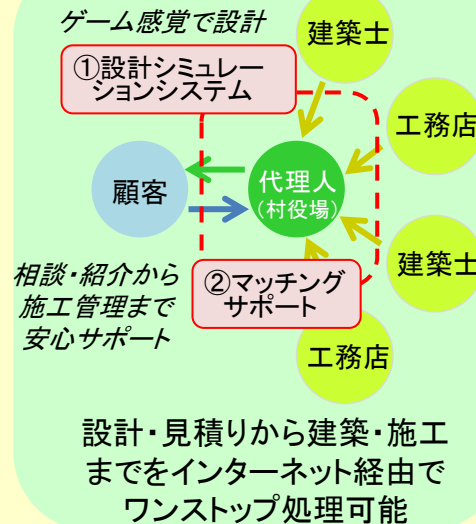

ICTを活用した林業・建築業の6次産業化

総ひのき注文住宅を村から街へお手軽ネット直販 (岐阜県東白川村の林業高度化プロジェクト)

東白川村が、内外の住宅建築予定者向けに、住宅の間取り・費用を自由に設計できるシミュレーションシステムと、代理人(村役場職員)が最適な建築士や工務店をマッチングできる仕組みを構築

村内の基幹産業である材木加工、住宅建築などの関係者が一体となって参加・協力

高品質で安価な産直国産材を利用した、デザイン性・機能性の高い住宅建築を村外からも手軽に受注できる環境を実現したことで、林業・建築業の収入増等に寄与

フォレストスタイルプロジェクト

東白川村の東濃ひのき(国産材)
綺麗な木目と高い耐久性が特徴

地元国産材を利用した家づくり

村の基幹産業である林業・建築業の6次産業化を実現

<※他地域への横展開のため、システムの無償譲渡も容認>

- 第3回全国村長サミットにおいて、「**村オブザイヤー(最優秀賞)**」を受賞
- 国産材を利用した住宅建築の受注件数**153件**、売上高**約40億円**
東京都の顧客からも受注するなど、**新規顧客の獲得に貢献** ※H21~27年度実績
- 村の森林組合木材出荷量増(**約48%増加**)、建設業の売上増(**約70%増加**)、村民の一人あたり所得増(**約16%増加**)に貢献 ※最近3年間の比較