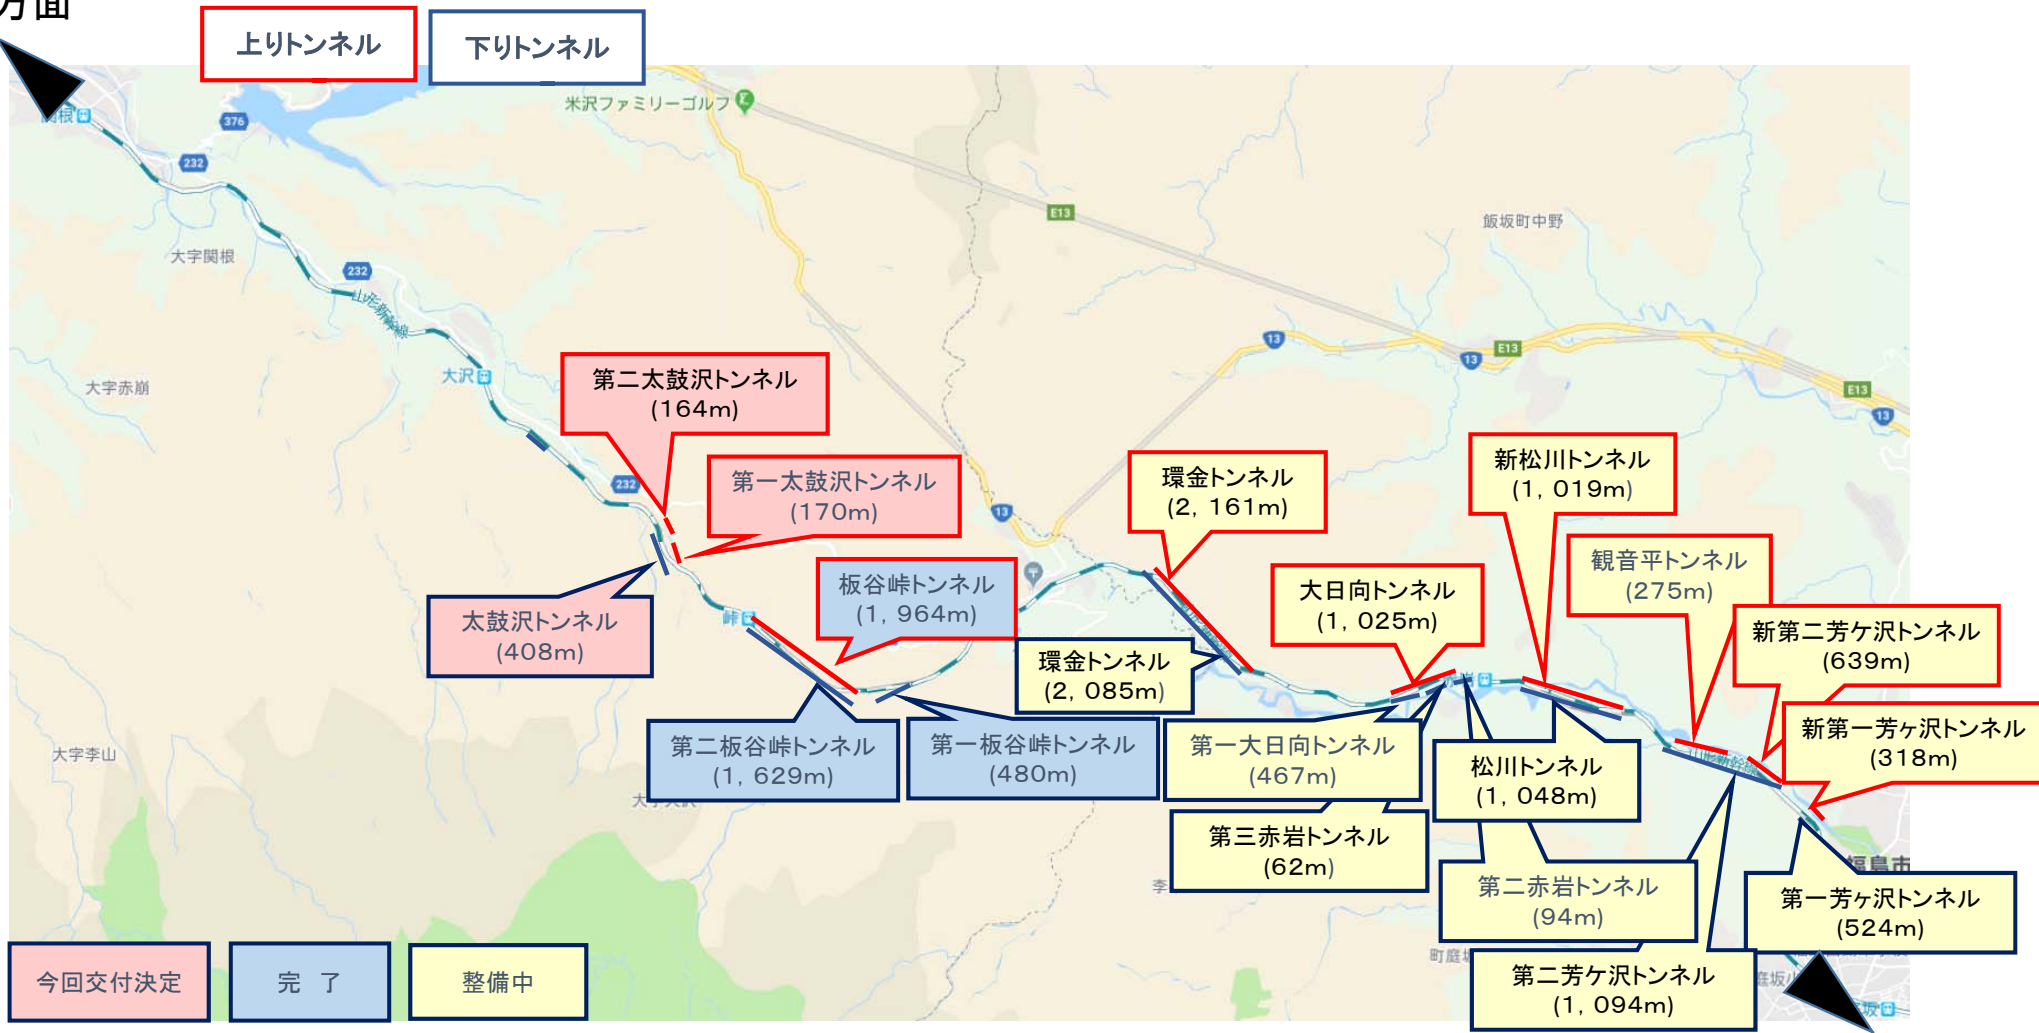

山形新幹線(福島駅～米沢駅間)のトンネル内の基地局整備状況

米沢方面

福島方面